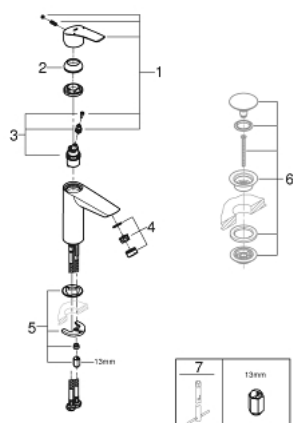

## 23 324 003 EUROSMART СМЕСИТЕЛ ЗА УМИВАЛНИК 1/2", ЕДНОРЪКОХВАТКОВ, М-РАЗМЕР

### PRODUCT DESCRIPTION

- Colour: хром
- Еднодупков монтаж
- Метална ръкохватка
- GROHE SilkMove 28 mm керамичен картуш
- Регулатор на дебита
- С температурен ограничител
- GROHE LongLife хромирано покритие
- GROHE EcoJoy - технология за намаляване разхода на вода
- максимален дебит (при 3 bar): 5 l/min
- водни пътища - без досег до олово и никел в смесителя
- GROHE FastFixation система за бързо инсталиране
- Без изпразнител
- Меки връзки
- професионална серия

23 324 003 **EUROSMART СМЕСИТЕЛ ЗА УМИВАЛНИК 1/2",**  
**ЕДНОРЪКОХВАТКОВ, М-РАЗМЕР**

**SPARE PARTS**, юли 2019 – now

- 1: Ръкохватка (Spare part-nr. 48548000)
- 2: Капаче (Spare part-nr. 46116000)
- 3: Картуш (Spare part-nr. 48518000)
- 4: Аератор (Spare part-nr. 48159000)
- 5: Комплект за монтиране на болтове (Spare part-nr. 46645000)
- 6: Сифон с натискане (Spare part-nr. 65807000)\*
- 7: Ключ за монтаж (Spare part-nr. 19017000)\*