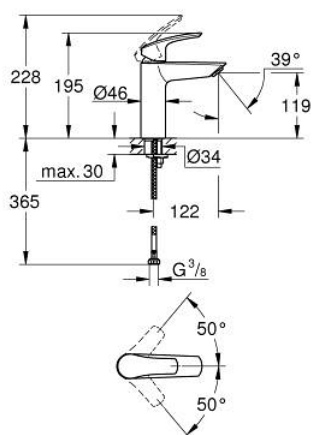

## 23 324 003 EUROSMART СМЕСИТЕЛ ЗА УМИВАЛНИК 1/2", ЕДНОРЪКОХВАТКОВ, М-РАЗМЕР

### PRODUCT DESCRIPTION

- Colour: хром
- Еднодупков монтаж
- Метална ръкохватка
- GROHE SilkMove 28 mm керамичен картуш
- Регулатор на дебита
- С температурен ограничител
- GROHE LongLife хромирано покритие
- GROHE EcoJoy - технология за намаляване разхода на вода
- максимален дебит (при 3 bar): 5 l/min
- водни пътища - без досег до олово и никел в смесителя
- GROHE FastFixation система за бързо инсталиране
- Без изпразнител
- Меки връзки
- професионална серия

23 324 003 **EUROSMART СМЕСИТЕЛ ЗА УМИВАЛНИК 1/2",**  
**ЕДНОРЪКОХВАТКОВ, М-РАЗМЕР**

**SPARE PARTS**, юли 2019 – now

- 1: Ръкохватка (Spare part-nr. 48548000)
- 2: Капаче (Spare part-nr. 46116000)
- 3: Картуш (Spare part-nr. 48518000)
- 4: Аератор (Spare part-nr. 48159000)
- 5: Комплект за монтиране на болтове (Spare part-nr. 46645000)
- 6: Сифон с натискане (Spare part-nr. 65807000)\*
- 7: Ключ за монтаж (Spare part-nr. 19017000)\*