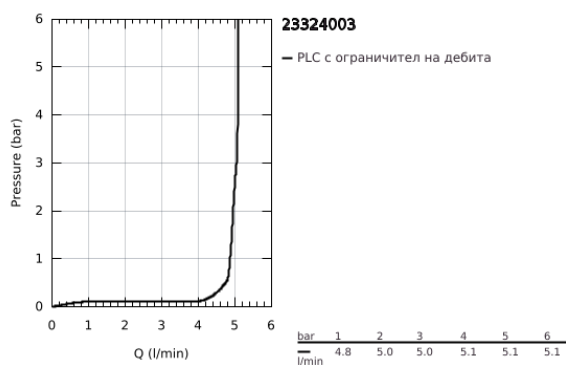

## 23 324 003 EUROSMART СМЕСИТЕЛ ЗА УМИВАЛНИК 1/2", ЕДНОРЪКОХВАТКОВ, М-РАЗМЕР

### PRODUCT DESCRIPTION

- Colour: хром
- Еднодупков монтаж
- Метална ръкохватка
- GROHE SilkMove 28 mm керамичен картуш
- Регулатор на дебита
- С температурен ограничител
- GROHE LongLife хромирано покритие
- GROHE EcoJoy - технология за намаляване разхода на вода
- максимален дебит (при 3 bar): 5 l/min
- водни пътища - без досег до олово и никел в смесителя
- GROHE FastFixation система за бързо инсталиране
- Без изпразнител
- Меки връзки
- професионална серия