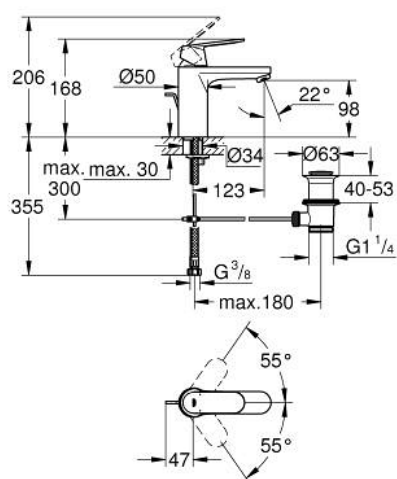

23 325 000 EUROSMART COSMOPOLITAN СМЕСИТЕЛ ЗА УМИВАЛНИК 1/2", ЕДНОРЪКОХВАТКОВ, М-РАЗМЕР

PRODUCT DESCRIPTION

- Colour: хром
- Еднодупков монтаж
- Метална ръкохватка
- GROHE SilkMove - 35 mm керамичен картуш
- Регулатор на дебита
- GROHE LongLife хромирано покритие
- GROHE EcoJoy - технология за намаляване разхода на вода
- максимален дебит (при 3 bar): 5 l/min
- GROHE FastFixation система за бързо инсталиране
- Изпразнител 1 1/4"
- Меки връзки
- Минимално налягане 1 bar.
- Възможност да се монтира температурен ограничител (46 375)

23 325 000 EUROSMART COSMOPOLITAN СМЕСИТЕЛ ЗА УМИВАЛНИК 1/2", ЕДНОРЪКОХВАТКОВ, М-РАЗМЕР

SPARE PARTS, септември 2012 – now

- 1: Ръкохватка (Spare part-nr. 46681000)
- 2: Капаче (Spare part-nr. 46492000)
- 3: Screw coupling (Spare part-nr. 46460000)
- 4: Картуш (Spare part-nr. 46374000)
- 5: Аератор (Spare part-nr. 48159000)
- 6: Активиращ прът (Spare part-nr. 46739000)
- 7: Комплект за монтиране на болтове (Spare part-nr. 46671000)
- 8: Изпразнител 3/4" (Spare part-nr. 28910000)
- 8.1: Тапа за отточен сифон (Spare part-nr. 07182000)
- 8.2: Прът ексцентрик (Spare part-nr. 07052000)
- 9: Температурен ограничител (Spare part-nr. 46375000)*
- 10: Ключ за монтаж (Spare part-nr. 19017000)*
- 11: Ключ (Spare part-nr. 19332000)*
- 12: Прът ексцентрик (Spare part-nr. 07341000)*