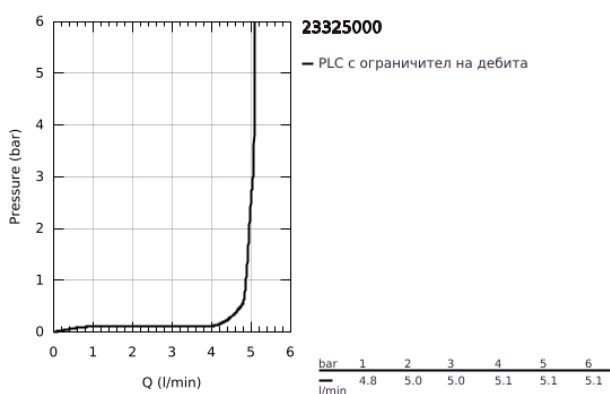

23 325 000 EUROSMART COSMOPOLITAN СМЕСИТЕЛ ЗА УМИВАЛНИК 1/2", ЕДНОРЪКОХВАТКОВ, М-РАЗМЕР

PRODUCT DESCRIPTION

- Colour: хром
- Еднодупков монтаж
- Метална ръкохватка
- GROHE SilkMove - 35 mm керамичен картуш
- Регулатор на дебита
- GROHE LongLife хромирано покритие
- GROHE EcoJoy - технология за намаляване разхода на вода
- максимален дебит (при 3 bar): 5 l/min
- GROHE FastFixation система за бързо инсталиране
- Изпразнител 1 1/4"
- Меки връзки
- Минимално налягане 1 bar.
- Възможност да се монтира температурен ограничител (46 375)

23 325 000 EUROSMART COSMOPOLITAN СМЕСИТЕЛ ЗА УМИВАЛНИК 1/2", ЕДНОРЪКОХВАТКОВ, М-РАЗМЕР

SPARE PARTS, септември 2012 – now

- 1: Ръкохватка (Spare part-nr. 46681000)
- 2: Капаче (Spare part-nr. 46492000)
- 3: Screw coupling (Spare part-nr. 46460000)
- 4: Картуш (Spare part-nr. 46374000)
- 5: Аератор (Spare part-nr. 48159000)
- 6: Активиращ прът (Spare part-nr. 46739000)
- 7: Комплект за монтиране на болтове (Spare part-nr. 46671000)
- 8: Изпразнител 3/4" (Spare part-nr. 28910000)
- 8.1: Тапа за отточен сифон (Spare part-nr. 07182000)
- 8.2: Прът ексцентрик (Spare part-nr. 07052000)
- 9: Температурен ограничител (Spare part-nr. 46375000)*
- 10: Ключ за монтаж (Spare part-nr. 19017000)*
- 11: Ключ (Spare part-nr. 19332000)*
- 12: Прът ексцентрик (Spare part-nr. 07341000)*