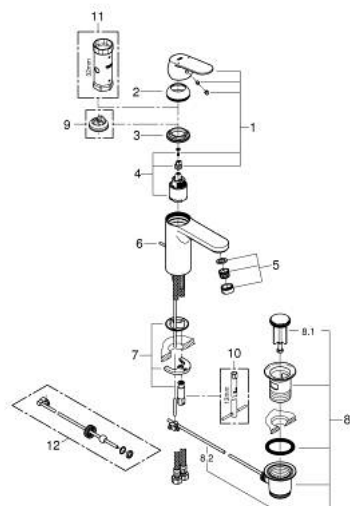

23 325 000 EUROSMART COSMOPOLITAN СМЕСИТЕЛ ЗА УМИВАЛНИК 1/2", ЕДНОРЪКОХВАТКОВ, М-РАЗМЕР

PRODUCT DESCRIPTION

- Colour: хром
- Еднодупков монтаж
- Метална ръкохватка
- GROHE SilkMove - 35 mm керамичен картуш
- Регулатор на дебита
- GROHE LongLife хромирано покритие
- GROHE EcoJoy - технология за намаляване разхода на вода
- максимален дебит (при 3 bar): 5 l/min
- GROHE FastFixation система за бързо инсталиране
- Изпразнител 1 1/4"
- Меки връзки
- Минимално налягане 1 bar.
- Възможност да се монтира температурен ограничител (46 375)

23 325 000 EUROSMART COSMOPOLITAN СМЕСИТЕЛ ЗА УМИВАЛНИК 1/2", ЕДНОРЪКОХВАТКОВ, М-РАЗМЕР

SPARE PARTS, септември 2012 – now

- 1: Ръкохватка (Spare part-nr. 46681000)
- 2: Капаче (Spare part-nr. 46492000)
- 3: Screw coupling (Spare part-nr. 46460000)
- 4: Картуш (Spare part-nr. 46374000)
- 5: Аератор (Spare part-nr. 48159000)
- 6: Активиращ прът (Spare part-nr. 46739000)
- 7: Комплект за монтиране на болтове (Spare part-nr. 46671000)
- 8: Изпразнител 3/4" (Spare part-nr. 28910000)
- 8.1: Тапа за отточен сифон (Spare part-nr. 07182000)
- 8.2: Прът ексцентрик (Spare part-nr. 07052000)
- 9: Температурен ограничител (Spare part-nr. 46375000)*
- 10: Ключ за монтаж (Spare part-nr. 19017000)*
- 11: Ключ (Spare part-nr. 19332000)*
- 12: Прът ексцентрик (Spare part-nr. 07341000)*