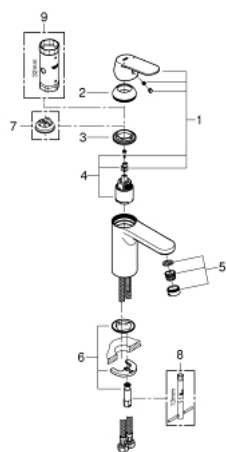

23 327 000 EUROSMART COSMOPOLITAN СМЕСИТЕЛ ЗА УМИВАЛНИК 1/2", ЕДНОРЪКОХВАТКОВ, М-РАЗМЕР

PRODUCT DESCRIPTION

- Colour: хром
- Еднодупков монтаж
- Метална ръкохватка
- GROHE SilkMove - 35 mm керамичен картуш
- Регулатор на дебита
- GROHE LongLife хромирано покритие
- GROHE EcoJoy - технология за намаляване разхода на вода
- максимален дебит (при 3 bar): 5 l/min
- GROHE FastFixation система за бързо инсталиране
- Без изпразнител
- Меки връзки
- Минимално налягане 1 bar.
- Възможност да се монтира температурен ограничител (46 375)

23 327 000 **EUROSMART COSMOPOLITAN СМЕСИТЕЛ ЗА УМИВАЛНИК 1/2",
ЕДНОРЪКОХВАТКОВ, М-РАЗМЕР**

SPARE PARTS, септември 2012 – now

- 1: Ръкохватка (Spare part-nr. 46681000)
 - 2: Капаче (Spare part-nr. 46492000)
 - 3: Screw coupling (Spare part-nr. 46460000)
 - 4: Картуш (Spare part-nr. 46374000)
 - 5: Аератор (Spare part-nr. 48159000)
 - 6: Комплект за монтиране на болтове (Spare part-nr. 46671000)
 - 7: Температурен ограничител (Spare part-nr. 46375000)*
 - 8: Ключ за монтаж (Spare part-nr. 19017000)*
 - 9: Ключ (Spare part-nr. 19332000)*
- * Optional accessories