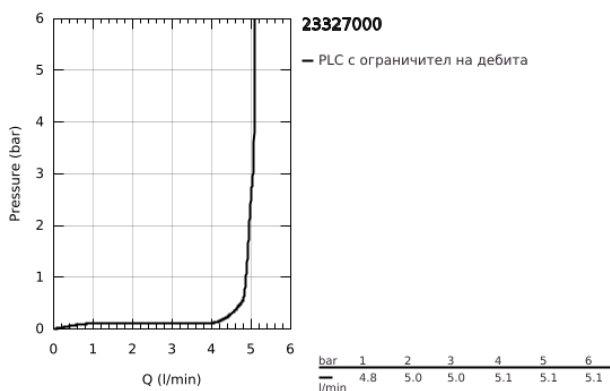

23 327 000 EUROSMART COSMOPOLITAN СМЕСИТЕЛ ЗА УМИВАЛНИК 1/2", ЕДНОРЪКОХВАТКОВ, М-РАЗМЕР

PRODUCT DESCRIPTION

- Colour: хром
- Еднодупков монтаж
- Метална ръкохватка
- GROHE SilkMove - 35 mm керамичен картуш
- Регулатор на дебита
- GROHE LongLife хромирано покритие
- GROHE EcoJoy - технология за намаляване разхода на вода
- максимален дебит (при 3 bar): 5 l/min
- GROHE FastFixation система за бързо инсталиране
- Без изпразнител
- Меки връзки
- Минимално налягане 1 bar.
- Възможност да се монтира температурен ограничител (46 375)

23 327 000 **EUROSMART COSMOPOLITAN СМЕСИТЕЛ ЗА УМИВАЛНИК 1/2",
ЕДНОРЪКОХВАТКОВ, М-РАЗМЕР**

SPARE PARTS, септември 2012 – now

- 1: Ръкохватка (Spare part-nr. 46681000)
 - 2: Капаче (Spare part-nr. 46492000)
 - 3: Screw coupling (Spare part-nr. 46460000)
 - 4: Картуш (Spare part-nr. 46374000)
 - 5: Аератор (Spare part-nr. 48159000)
 - 6: Комплект за монтиране на болтове (Spare part-nr. 46671000)
 - 7: Температурен ограничител (Spare part-nr. 46375000)*
 - 8: Ключ за монтаж (Spare part-nr. 19017000)*
 - 9: Ключ (Spare part-nr. 19332000)*
- * Optional accessories