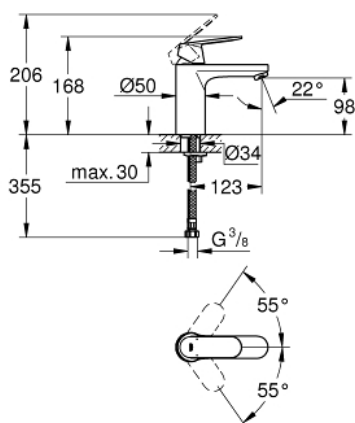

23 327 000 EUROSMART COSMOPOLITAN СМЕСИТЕЛ ЗА УМИВАЛНИК 1/2", ЕДНОРЪКОХВАТКОВ, М-РАЗМЕР

PRODUCT DESCRIPTION

- Colour: хром
- Еднодупков монтаж
- Метална ръкохватка
- GROHE SilkMove - 35 mm керамичен картуш
- Регулатор на дебита
- GROHE LongLife хромирано покритие
- GROHE EcoJoy - технология за намаляване разхода на вода
- максимален дебит (при 3 bar): 5 l/min
- GROHE FastFixation система за бързо инсталиране
- Без изпразнител
- Меки връзки
- Минимално налягане 1 bar.
- Възможност да се монтира температурен ограничител (46 375)

23 327 000 **EUROSMART COSMOPOLITAN СМЕСИТЕЛ ЗА УМИВАЛНИК 1/2",
ЕДНОРЪКОХВАТКОВ, М-РАЗМЕР**

SPARE PARTS, септември 2012 – now

- 1: Ръкохватка (Spare part-nr. 46681000)
 - 2: Капаче (Spare part-nr. 46492000)
 - 3: Screw coupling (Spare part-nr. 46460000)
 - 4: Картуш (Spare part-nr. 46374000)
 - 5: Аератор (Spare part-nr. 48159000)
 - 6: Комплект за монтиране на болтове (Spare part-nr. 46671000)
 - 7: Температурен ограничител (Spare part-nr. 46375000)*
 - 8: Ключ за монтаж (Spare part-nr. 19017000)*
 - 9: Ключ (Spare part-nr. 19332000)*
- * Optional accessories