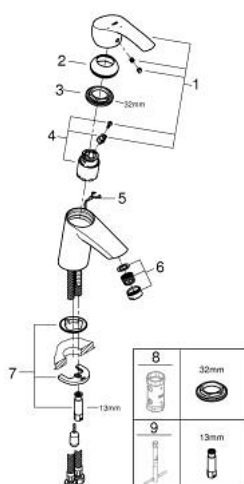

23 372 002 EUROSMART СМЕСИТЕЛ ЗА УМИВАЛНИК 1/2", ЕДНОРЪКОХВАТКОВ, S-РАЗМЕР

PRODUCT DESCRIPTION

- Colour: хром
- Еднодупков монтаж
- Метална ръкохватка
- GROHE SilkMove - 35 mm керамичен картуш
- EcoMode - cold water flow in mid-lever position saves energy
- Регулатор на дебита
- С температурен ограничител
- GROHE LongLife хромирано покритие
- GROHE EcoJoy - технология за намаляване разхода на вода
- максимален дебит (при 3 bar): 5 l/min
- GROHE FastFixation система за бързо инсталиране
- Издърпваща се верижка
- Меки връзки

23 372 002 EUROSART СМЕСИТЕЛ ЗА УМИВАЛНИК 1/2", ЕДНОРЪКОХВАТКОВ, S-РАЗМЕР

SPARE PARTS, август 2017 – now

- 1: Ръкохватка (Spare part-nr. 46902000)
- 2: Капаче (Spare part-nr. 46492000)
- 3: Screw coupling (Spare part-nr. 46460000)
- 4: Картуш (Spare part-nr. 46863000)
- 5: Chain (Spare part-nr. 06815000)
- 6: Аератор (Spare part-nr. 48159000)
- 7: Комплект за монтиране на болтове (Spare part-nr. 46671000)
- 8: Ключ (Spare part-nr. 19332000)*
- 9: Ключ за монтаж (Spare part-nr. 19017000)*