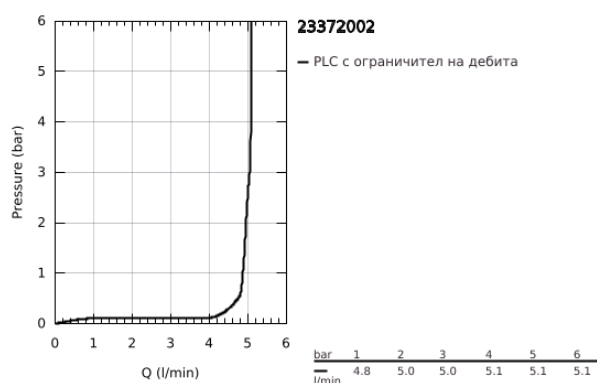

23 372 002 EUROSMART СМЕСИТЕЛ ЗА УМИВАЛНИК 1/2", ЕДНОРЪКОХВАТКОВ, S-РАЗМЕР

PRODUCT DESCRIPTION

- Colour: хром
- Еднодупков монтаж
- Метална ръкохватка
- GROHE SilkMove - 35 mm керамичен картуш
- EcoMode - cold water flow in mid-lever position saves energy
- Регулатор на дебита
- С температурен ограничител
- GROHE LongLife хромирано покритие
- GROHE EcoJoy - технология за намаляване разхода на вода
- максимален дебит (при 3 bar): 5 l/min
- GROHE FastFixation система за бързо инсталиране
- Издърпваща се верижка
- Меки връзки

23 372 002 EUROSART СМЕСИТЕЛ ЗА УМИВАЛНИК 1/2", ЕДНОРЪКОХВАТКОВ, S-РАЗМЕР

SPARE PARTS, август 2017 – now

- 1: Ръкохватка (Spare part-nr. 46902000)
- 2: Капаче (Spare part-nr. 46492000)
- 3: Screw coupling (Spare part-nr. 46460000)
- 4: Картуш (Spare part-nr. 46863000)
- 5: Chain (Spare part-nr. 06815000)
- 6: Аератор (Spare part-nr. 48159000)
- 7: Комплект за монтиране на болтове (Spare part-nr. 46671000)
- 8: Ключ (Spare part-nr. 19332000)*
- 9: Ключ за монтаж (Spare part-nr. 19017000)*