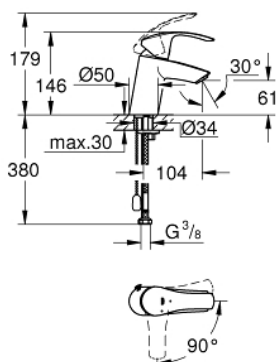

23 372 002 EUROSMART СМЕСИТЕЛ ЗА УМИВАЛНИК 1/2", ЕДНОРЪКОХВАТКОВ, S-РАЗМЕР

PRODUCT DESCRIPTION

- Colour: хром
- Еднодупков монтаж
- Метална ръкохватка
- GROHE SilkMove - 35 mm керамичен картуш
- EcoMode - cold water flow in mid-lever position saves energy
- Регулатор на дебита
- С температурен ограничител
- GROHE LongLife хромирано покритие
- GROHE EcoJoy - технология за намаляване разхода на вода
- максимален дебит (при 3 bar): 5 l/min
- GROHE FastFixation система за бързо инсталиране
- Издърпваща се верижка
- Меки връзки

23 372 002 EUROSART СМЕСИТЕЛ ЗА УМИВАЛНИК 1/2", ЕДНОРЪКОХВАТКОВ, S-РАЗМЕР

SPARE PARTS, август 2017 – now

- 1: Ръкохватка (Spare part-nr. 46902000)
- 2: Капаче (Spare part-nr. 46492000)
- 3: Screw coupling (Spare part-nr. 46460000)
- 4: Картуш (Spare part-nr. 46863000)
- 5: Chain (Spare part-nr. 06815000)
- 6: Аератор (Spare part-nr. 48159000)
- 7: Комплект за монтиране на болтове (Spare part-nr. 46671000)
- 8: Ключ (Spare part-nr. 19332000)*
- 9: Ключ за монтаж (Spare part-nr. 19017000)*