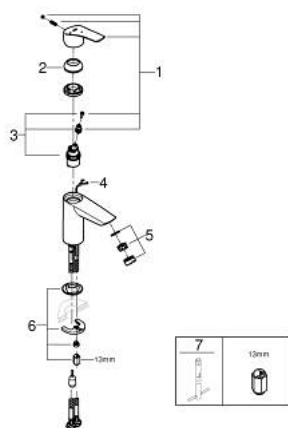

23 372 003 EUROSMART СМЕСИТЕЛ ЗА УМИВАЛНИК 1/2", ЕДНОРЪКОХВАТКОВ, S-РАЗМЕР

PRODUCT DESCRIPTION

- Colour: хром
- Еднодупков монтаж
- Метална ръкохватка
- GROHE SilkMove 28 mm керамичен картуш
- EcoMode - cold water flow in mid-lever position saves energy
- Регулатор на дебита
- С температурен ограничител
- GROHE LongLife хромирано покритие
- GROHE EcoJoy - технология за намаляване разхода на вода
- максимален дебит (при 3 bar): 5 l/min
- водни пътища - без досег до олово и никел в смесителя
- GROHE FastFixation система за бързо инсталиране
- Издърпваща се верижка
- Меки връзки
- професионална серия

23 372 003 **EUROSMART СМЕСИТЕЛ ЗА УМИВАЛНИК 1/2",**
ЕДНОРЪКОХВАТКОВ, S-РАЗМЕР

SPARE PARTS, юли 2019 – now

- 1: Ръкохватка (Spare part-nr. 48551000)
- 2: Капаче (Spare part-nr. 46116000)
- 3: Картуш (Spare part-nr. 48518000)
- 4: Chain (Spare part-nr. 06815000)
- 5: Аератор (Spare part-nr. 48159000)
- 6: Комплект за монтиране на болтове (Spare part-nr. 46645000)
- 7: Ключ за монтаж (Spare part-nr. 19017000)*