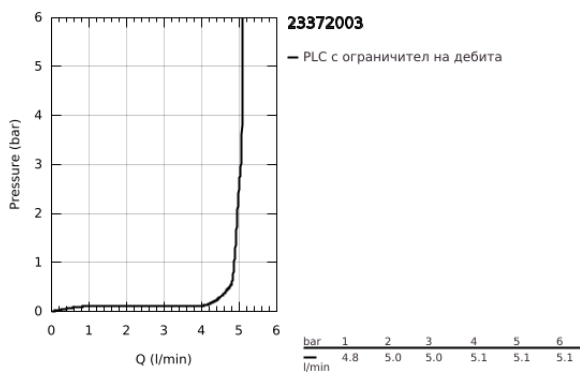

23 372 003 EUROSMART СМЕСИТЕЛ ЗА УМИВАЛНИК 1/2", ЕДНОРЪКОХВАТКОВ, S-РАЗМЕР

PRODUCT DESCRIPTION

- Colour: хром
- Еднодупков монтаж
- Метална ръкохватка
- GROHE SilkMove 28 mm керамичен картуш
- OpenCold - cold water flow in mid-lever position
- Регулатор на дебита
- С температурен ограничител
- GROHE LongLife хромирано покритие
- GROHE EcoJoy - технология за намаляване разхода на вода
- максимален дебит (при 3 bar): 5 l/min
- водни пътища - без досег до олово и никел в смесителя
- GROHE FastFixation система за бързо инсталиране
- Издърпваща се верижка
- Меки връзки
- професионална серия