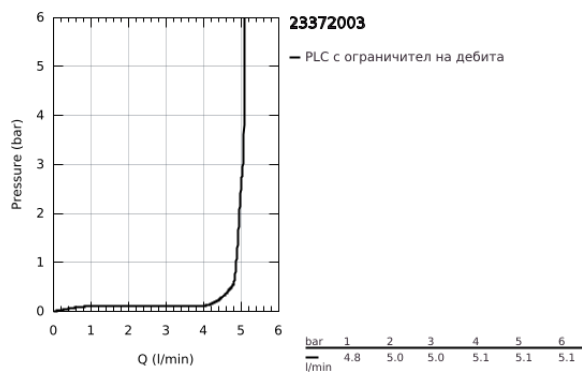

23 372 003 EUROSMART СМЕСИТЕЛ ЗА УМИВАЛНИК 1/2", ЕДНОРЪКОХВАТКОВ, S-РАЗМЕР

PRODUCT DESCRIPTION

- Colour: хром
- Еднодупков монтаж
- Метална ръкохватка
- GROHE SilkMove 28 mm керамичен картуш
- EcoMode - cold water flow in mid-lever position saves energy
- Регулатор на дебита
- С температурен ограничител
- GROHE LongLife хромирано покритие
- GROHE EcoJoy - технология за намаляване разхода на вода
- максимален дебит (при 3 bar): 5 l/min
- водни пътища - без досег до олово и никел в смесителя
- GROHE FastFixation система за бързо инсталиране
- Издърпваща се верижка
- Меки връзки
- професионална серия