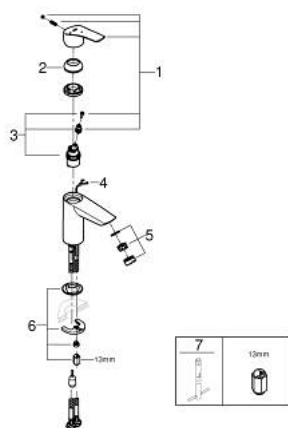

23 372 003 EUROSMART СМЕСИТЕЛ ЗА УМИВАЛНИК 1/2", ЕДНОРЪКОХВАТКОВ, S-РАЗМЕР

PRODUCT DESCRIPTION

- Colour: хром
- Еднодупков монтаж
- Метална ръкохватка
- GROHE SilkMove 28 mm керамичен картуш
- OpenCold - cold water flow in mid-lever position
- Регулатор на дебита
- С температурен ограничител
- GROHE LongLife хромирано покритие
- GROHE EcoJoy - технология за намаляване разхода на вода
- максимален дебит (при 3 bar): 5 l/min
- водни пътища - без досег до олово и никел в смесителя
- GROHE FastFixation система за бързо инсталиране
- Издърпваща се верижка
- Меки връзки
- професионална серия

23 372 003 **EUROSMART СМЕСИТЕЛ ЗА УМИВАЛНИК 1/2",
ЕДНОРЪКОХВАТКОВ, S-РАЗМЕР**

SPARE PARTS, юли 2019 – now

- 1: Ръкохватка (Spare part-nr. 48551000)
- 2: Капаче (Spare part-nr. 46116000)
- 3: Картуш (Spare part-nr. 48518000)
- 4: Chain (Spare part-nr. 06815000)
- 5: Аератор (Spare part-nr. 48159000)
- 6: Комплект за монтиране на болтове (Spare part-nr. 46645000)
- 7: Ключ за монтаж (Spare part-nr. 19017000)*