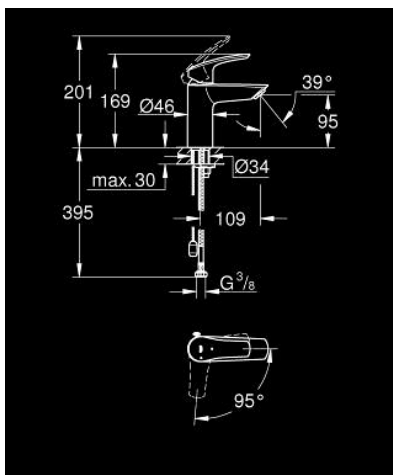

23 372 003 EUROSMART СМЕСИТЕЛ ЗА УМИВАЛНИК 1/2", ЕДНОРЪКОХВАТКОВ, S-РАЗМЕР

PRODUCT DESCRIPTION

- Colour: хром
- Еднодупков монтаж
- Метална ръкохватка
- GROHE SilkMove 28 mm керамичен картуш
- OpenCold - cold water flow in mid-lever position
- Регулатор на дебита
- С температурен ограничител
- GROHE LongLife хромирано покритие
- GROHE EcoJoy - технология за намаляване разхода на вода
- максимален дебит (при 3 bar): 5 l/min
- водни пътища - без досег до олово и никел в смесителя
- GROHE FastFixation система за бързо инсталиране
- Издърпваща се верижка
- Меки връзки
- професионална серия

23 372 003 **EUROSMART СМЕСИТЕЛ ЗА УМИВАЛНИК 1/2",
ЕДНОРЪКОХВАТКОВ, S-РАЗМЕР**

SPARE PARTS, юли 2019 – now

- 1: Ръкохватка (Spare part-nr. 48551000)
- 2: Капаче (Spare part-nr. 46116000)
- 3: Картуш (Spare part-nr. 48518000)
- 4: Chain (Spare part-nr. 06815000)
- 5: Аератор (Spare part-nr. 48159000)
- 6: Комплект за монтиране на болтове (Spare part-nr. 46645000)
- 7: Ключ за монтаж (Spare part-nr. 19017000)*