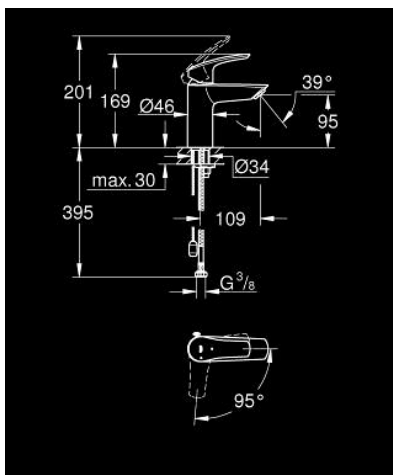

23 372 003 EUROSMART СМЕСИТЕЛ ЗА УМИВАЛНИК 1/2", ЕДНОРЪКОХВАТКОВ, S-РАЗМЕР

PRODUCT DESCRIPTION

- Colour: хром
- Еднодупков монтаж
- Метална ръкохватка
- GROHE SilkMove 28 mm керамичен картуш
- EcoMode - cold water flow in mid-lever position saves energy
- Регулатор на дебита
- С температурен ограничител
- GROHE LongLife хромирано покритие
- GROHE EcoJoy - технология за намаляване разхода на вода
- максимален дебит (при 3 bar): 5 l/min
- водни пътища - без досег до олово и никел в смесителя
- GROHE FastFixation система за бързо инсталиране
- Издърпваща се верижка
- Меки връзки
- професионална серия

23 372 003 **EUROSMART СМЕСИТЕЛ ЗА УМИВАЛНИК 1/2",**
ЕДНОРЪКОХВАТКОВ, S-РАЗМЕР

SPARE PARTS, юли 2019 – now

- 1: Ръкохватка (Spare part-nr. 48551000)
- 2: Капаче (Spare part-nr. 46116000)
- 3: Картуш (Spare part-nr. 48518000)
- 4: Chain (Spare part-nr. 06815000)
- 5: Аератор (Spare part-nr. 48159000)
- 6: Комплект за монтиране на болтове (Spare part-nr. 46645000)
- 7: Ключ за монтаж (Spare part-nr. 19017000)*