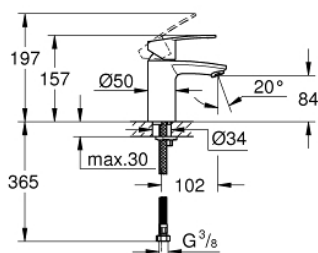

23 373 20E EUROSTYLE COSMOPOLITAN СМЕСИТЕЛ ЗА УМИВАЛНИК 1/2", ЕДНОРЪКОХВАТКОВ, S-РАЗМЕР

PRODUCT DESCRIPTION

- Colour: хром
- Еднодупков монтаж
- Метална ръкохватка
- GROHE SilkMove - 35 mm керамичен картуш
- OpenCold - cold water flow in mid-lever position
- Регулатор на дебита
- Възможност за ограничаване на дебита до 2,5 l/min.
- Температурен ограничител
- GROHE LongLife хромирано покритие
- GROHE EcoJoy - технология за намаляване на разхода на вода
- максимален дебит (при 3 bar): 5 l/min
- GROHE FastFixation
- Без изпразнител
- Меки връзки

23 373 20E EUROSTYLE COSMOPOLITAN СМЕСИТЕЛ ЗА УМИВАЛНИК 1/2", ЕДНОРЪКОХВАТКОВ, S-РАЗМЕР

SPARE PARTS, август 2017 – now

- 1: Ръкохватка (Spare part-nr. 46829000)
- 2: Капаче (Spare part-nr. 46492000)
- 3: Screw coupling (Spare part-nr. 46460000)
- 4: Картуш (Spare part-nr. 46863000)
- 5: Аератор (Spare part-nr. 48159000)
- 6: Комплект за монтиране на болтове (Spare part-nr. 46671000)
- 7: Ключ за монтаж (Spare part-nr. 19017000)*
- 8: Ключ (Spare part-nr. 19332000)*