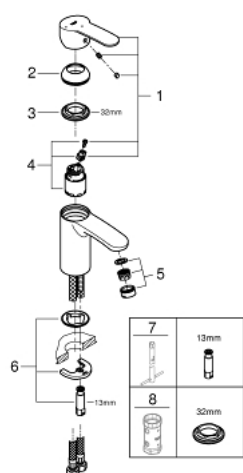

23 373 20E EUROSTYLE COSMOPOLITAN СМЕСИТЕЛ ЗА УМИВАЛНИК 1/2", ЕДНОРЪКОХВАТКОВ, S-РАЗМЕР

PRODUCT DESCRIPTION

- Colour: хром
- Еднодупков монтаж
- Метална ръкохватка
- GROHE SilkMove - 35 mm керамичен картуш
- EcoMode - cold water flow in mid-lever position saves energy
- Регулатор на дебита
- Възможност за ограничаване на дебита до 2,5 l/min.
- Температурен ограничител
- GROHE LongLife хромирано покритие
- GROHE EcoJoy - технология за намаляване разхода на вода
- максимален дебит (при 3 bar): 5 l/min
- GROHE FastFixation
- Без изпразнител
- Меки връзки

23 373 20E EUROSTYLE COSMOPOLITAN СМЕСИТЕЛ ЗА УМИВАЛНИК 1/2", ЕДНОРЪКОХВАТКОВ, S-РАЗМЕР

SPARE PARTS, август 2017 – now

- 1: Ръкохватка (Spare part-nr. 46829000)
- 2: Капаче (Spare part-nr. 46492000)
- 3: Screw coupling (Spare part-nr. 46460000)
- 4: Картуш (Spare part-nr. 46863000)
- 5: Аератор (Spare part-nr. 48159000)
- 6: Комплект за монтиране на болтове (Spare part-nr. 46671000)
- 7: Ключ за монтаж (Spare part-nr. 19017000)*
- 8: Ключ (Spare part-nr. 19332000)*