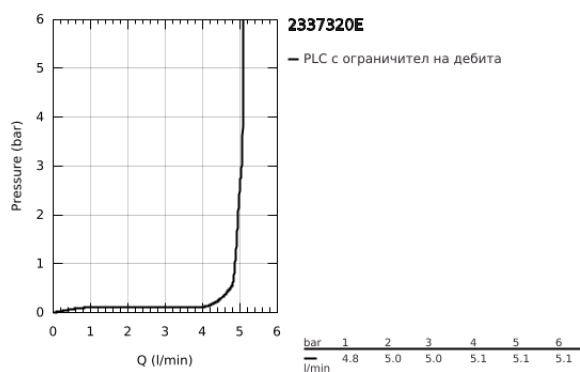

23 373 20E EUROSTYLE COSMOPOLITAN СМЕСИТЕЛ ЗА УМИВАЛНИК 1/2", ЕДНОРЪКОХВАТКОВ, S-РАЗМЕР

PRODUCT DESCRIPTION

- Colour: хром
- Еднодупков монтаж
- Метална ръкохватка
- GROHE SilkMove - 35 mm керамичен картуш
- OpenCold - cold water flow in mid-lever position
- Регулатор на дебита
- Възможност за ограничаване на дебита до 2,5 l/min.
- Температурен ограничител
- GROHE LongLife хромирано покритие
- GROHE EcoJoy - технология за намаляване на разхода на вода
- максимален дебит (при 3 bar): 5 l/min
- GROHE FastFixation
- Без изпразнител
- Меки връзки

23 373 20E EUROSTYLE COSMOPOLITAN СМЕСИТЕЛ ЗА УМИВАЛНИК 1/2", ЕДНОРЪКОХВАТКОВ, S-РАЗМЕР

SPARE PARTS, август 2017 – now

- 1: Ръкохватка (Spare part-nr. 46829000)
- 2: Капаче (Spare part-nr. 46492000)
- 3: Screw coupling (Spare part-nr. 46460000)
- 4: Картуш (Spare part-nr. 46863000)
- 5: Аератор (Spare part-nr. 48159000)
- 6: Комплект за монтиране на болтове (Spare part-nr. 46671000)
- 7: Ключ за монтаж (Spare part-nr. 19017000)*
- 8: Ключ (Spare part-nr. 19332000)*