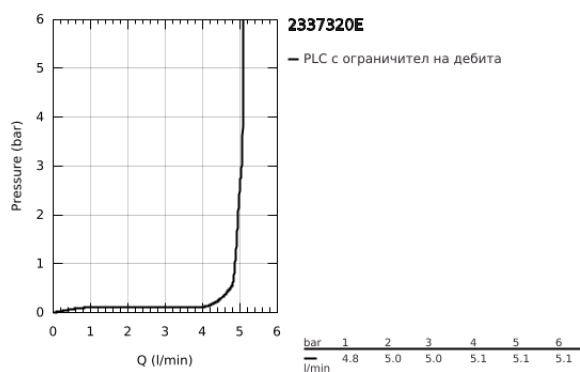

23 373 20E EUROSTYLE COSMOPOLITAN СМЕСИТЕЛ ЗА УМИВАЛНИК 1/2", ЕДНОРЪКОХВАТКОВ, S-РАЗМЕР

PRODUCT DESCRIPTION

- Colour: хром
- Еднодупков монтаж
- Метална ръкохватка
- GROHE SilkMove - 35 mm керамичен картуш
- EcoMode - cold water flow in mid-lever position saves energy
- Регулатор на дебита
- Възможност за ограничаване на дебита до 2,5 l/min.
- Температурен ограничител
- GROHE LongLife хромирано покритие
- GROHE EcoJoy - технология за намаляване разхода на вода
- максимален дебит (при 3 bar): 5 l/min
- GROHE FastFixation
- Без изпразнител
- Меки връзки

23 373 20E EUROSTYLE COSMOPOLITAN СМЕСИТЕЛ ЗА УМИВАЛНИК 1/2", ЕДНОРЪКОХВАТКОВ, S-РАЗМЕР

SPARE PARTS, август 2017 – now

- 1: Ръкохватка (Spare part-nr. 46829000)
- 2: Капаче (Spare part-nr. 46492000)
- 3: Screw coupling (Spare part-nr. 46460000)
- 4: Картуш (Spare part-nr. 46863000)
- 5: Аератор (Spare part-nr. 48159000)
- 6: Комплект за монтиране на болтове (Spare part-nr. 46671000)
- 7: Ключ за монтаж (Spare part-nr. 19017000)*
- 8: Ключ (Spare part-nr. 19332000)*