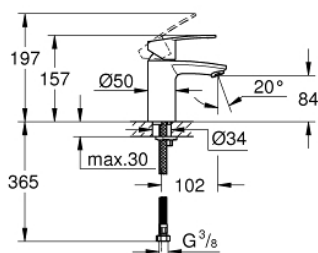

23 373 20E EUROSTYLE COSMOPOLITAN СМЕСИТЕЛ ЗА УМИВАЛНИК 1/2", ЕДНОРЪКОХВАТКОВ, S-РАЗМЕР

PRODUCT DESCRIPTION

- Colour: хром
- Еднодупков монтаж
- Метална ръкохватка
- GROHE SilkMove - 35 mm керамичен картуш
- EcoMode - cold water flow in mid-lever position saves energy
- Регулатор на дебита
- Възможност за ограничаване на дебита до 2,5 l/min.
- Температурен ограничител
- GROHE LongLife хромирано покритие
- GROHE EcoJoy - технология за намаляване разхода на вода
- максимален дебит (при 3 bar): 5 l/min
- GROHE FastFixation
- Без изпразнител
- Меки връзки

23 373 20E EUROSTYLE COSMOPOLITAN СМЕСИТЕЛ ЗА УМИВАЛНИК 1/2", ЕДНОРЪКОХВАТКОВ, S-РАЗМЕР

SPARE PARTS, август 2017 – now

- 1: Ръкохватка (Spare part-nr. 46829000)
- 2: Капаче (Spare part-nr. 46492000)
- 3: Screw coupling (Spare part-nr. 46460000)
- 4: Картуш (Spare part-nr. 46863000)
- 5: Аератор (Spare part-nr. 48159000)
- 6: Комплект за монтиране на болтове (Spare part-nr. 46671000)
- 7: Ключ за монтаж (Spare part-nr. 19017000)*
- 8: Ключ (Spare part-nr. 19332000)*