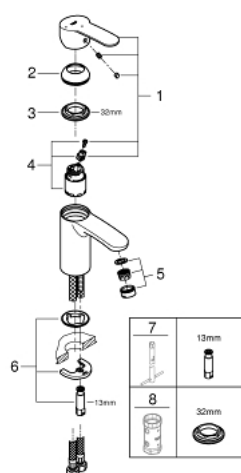

23 373 20E EUROSTYLE COSMOPOLITAN СМЕСИТЕЛ ЗА УМИВАЛНИК 1/2", ЕДНОРЪКОХВАТКОВ, S-РАЗМЕР

PRODUCT DESCRIPTION

- Colour: хром
- Еднодупков монтаж
- Метална ръкохватка
- GROHE SilkMove - 35 mm керамичен картуш
- OpenCold - cold water flow in mid-lever position
- Регулатор на дебита
- Възможност за ограничаване на дебита до 2,5 l/min.
- Температурен ограничител
- GROHE LongLife хромирано покритие
- GROHE EcoJoy - технология за намаляване на разхода на вода
- максимален дебит (при 3 bar): 5 l/min
- GROHE FastFixation
- Без изпразнител
- Меки връзки

23 373 20E EUROSTYLE COSMOPOLITAN СМЕСИТЕЛ ЗА УМИВАЛНИК 1/2", ЕДНОРЪКОХВАТКОВ, S-РАЗМЕР

SPARE PARTS, август 2017 – now

- 1: Ръкохватка (Spare part-nr. 46829000)
- 2: Капаче (Spare part-nr. 46492000)
- 3: Screw coupling (Spare part-nr. 46460000)
- 4: Картуш (Spare part-nr. 46863000)
- 5: Аератор (Spare part-nr. 48159000)
- 6: Комплект за монтиране на болтове (Spare part-nr. 46671000)
- 7: Ключ за монтаж (Spare part-nr. 19017000)*
- 8: Ключ (Spare part-nr. 19332000)*