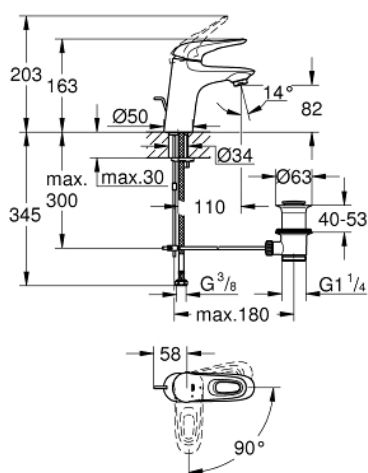

23 374 003 EUROSTYLE СМЕСИТЕЛ ЗА УМИВАЛНИК 1/2", ЕДНОРЪКОХВАТКОВ, S-РАЗМЕР

PRODUCT DESCRIPTION

- Colour: хром
- Еднодупков монтаж
- Метална ръкохватка
- GROHE SilkMove - 35 mm керамичен картуш
- EcoMode - cold water flow in mid-lever position saves energy
- Регулатор на дебита
- С температурен ограничител
- GROHE LongLife хромирано покритие
- GROHE EcoJoy - технология за намаляване разхода на вода
- максимален дебит (при 3 bar): 5 l/min
- GROHE FastFixation система за бързо инсталиране
- Изпразнител 1 1/4"
- Меки връзки

23 374 003 EUROSTYLE СМЕСИТЕЛ ЗА УМИВАЛНИК 1/2", ЕДНОРЪКОХВАТКОВ, S-РАЗМЕР

SPARE PARTS, юли 2017 – now

- 1: Ръкохватка (Spare part-nr. 46939000)
 - 2: Капаче (Spare part-nr. 46492000)
 - 3: Screw coupling (Spare part-nr. 46460000)
 - 4: Картуш (Spare part-nr. 46863000)
 - 5: Активиращ прът (Spare part-nr. 46739000)
 - 6: Аератор (Spare part-nr. 48159000)
 - 7: Комплект за монтиране на болтове (Spare part-nr. 46671000)
 - 8: Изпразнител 3/4" (Spare part-nr. 28910000)
 - 8.1: Тапа за отточен сифон (Spare part-nr. 07182000)
 - 8.2: Прът ексцентрик (Spare part-nr. 07052000)
 - 9: Прът ексцентрик (Spare part-nr. 07341000)*
 - 10: Ключ (Spare part-nr. 19332000)*
 - 11: Ключ за монтаж (Spare part-nr. 19017000)*
- * Optional accessories