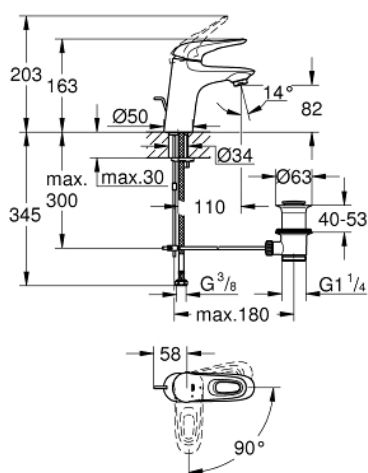

23 374 003 EUROSTYLE СМЕСИТЕЛ ЗА УМИВАЛНИК 1/2", ЕДНОРЪКОХВАТКОВ, S-РАЗМЕР

PRODUCT DESCRIPTION

- Colour: хром
- Еднодупков монтаж
- Метална ръкохватка
- GROHE SilkMove - 35 mm керамичен картуш
- OpenCold - cold water flow in mid-lever position
- Регулатор на дебита
- С температурен ограничител
- GROHE LongLife хромирано покритие
- GROHE EcoJoy - технология за намаляване разхода на вода
- максимален дебит (при 3 bar): 5 l/min
- GROHE FastFixation система за бързо инсталиране
- Изпразнител 1 1/4"
- Меки връзки

23 374 003 EUROSTYLE СМЕСИТЕЛ ЗА УМИВАЛНИК 1/2", ЕДНОРЪКОХВАТКОВ, S-РАЗМЕР

SPARE PARTS, юли 2017 – now

- 1: Ръкохватка (Spare part-nr. 46939000)
 - 2: Капаче (Spare part-nr. 46492000)
 - 3: Screw coupling (Spare part-nr. 46460000)
 - 4: Картуш (Spare part-nr. 46863000)
 - 5: Активиращ прът (Spare part-nr. 46739000)
 - 6: Аератор (Spare part-nr. 48159000)
 - 7: Комплект за монтиране на болтове (Spare part-nr. 46671000)
 - 8: Изпразнител 3/4" (Spare part-nr. 28910000)
 - 8.1: Тапа за отточен сифон (Spare part-nr. 07182000)
 - 8.2: Прът ексцентрик (Spare part-nr. 07052000)
 - 9: Прът ексцентрик (Spare part-nr. 07341000)*
 - 10: Ключ (Spare part-nr. 19332000)*
 - 11: Ключ за монтаж (Spare part-nr. 19017000)*
- * Optional accessories