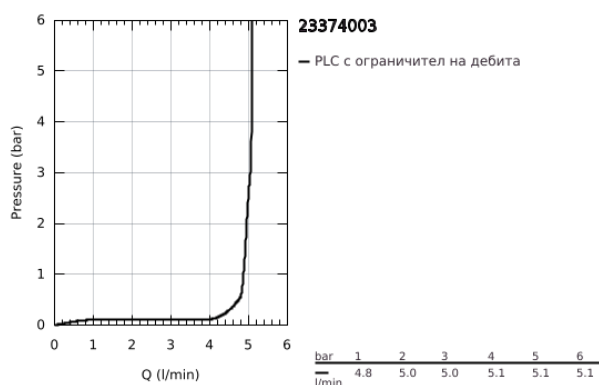

23 374 003 EUROSTYLE СМЕСИТЕЛ ЗА УМИВАЛНИК 1/2", ЕДНОРЪКОХВАТКОВ, S-РАЗМЕР

PRODUCT DESCRIPTION

- Colour: хром
- Еднодупков монтаж
- Метална ръкохватка
- GROHE SilkMove - 35 mm керамичен картуш
- OpenCold - cold water flow in mid-lever position
- Регулатор на дебита
- С температурен ограничител
- GROHE LongLife хромирано покритие
- GROHE EcoJoy - технология за намаляване разхода на вода
- максимален дебит (при 3 bar): 5 l/min
- GROHE FastFixation система за бързо инсталиране
- Изпразнител 1 1/4"
- Меки връзки

23 374 003 EUROSTYLE СМЕСИТЕЛ ЗА УМИВАЛНИК 1/2", ЕДНОРЪКОХВАТКОВ, S-РАЗМЕР

SPARE PARTS, юли 2017 – now

- 1: Ръкохватка (Spare part-nr. 46939000)
 - 2: Капаче (Spare part-nr. 46492000)
 - 3: Screw coupling (Spare part-nr. 46460000)
 - 4: Картуш (Spare part-nr. 46863000)
 - 5: Активиращ прът (Spare part-nr. 46739000)
 - 6: Аератор (Spare part-nr. 48159000)
 - 7: Комплект за монтиране на болтове (Spare part-nr. 46671000)
 - 8: Изпразнител 3/4" (Spare part-nr. 28910000)
 - 8.1: Тапа за отточен сифон (Spare part-nr. 07182000)
 - 8.2: Прът ексцентрик (Spare part-nr. 07052000)
 - 9: Прът ексцентрик (Spare part-nr. 07341000)*
 - 10: Ключ (Spare part-nr. 19332000)*
 - 11: Ключ за монтаж (Spare part-nr. 19017000)*
- * Optional accessories