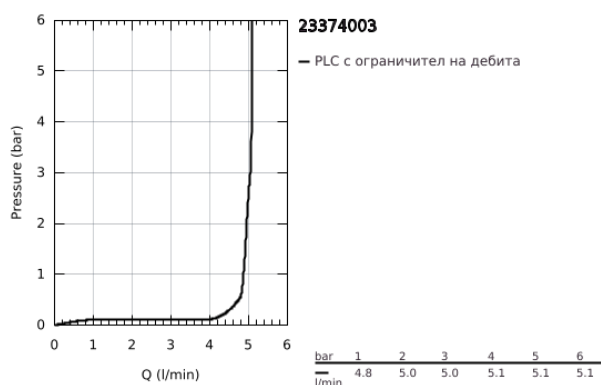

23 374 003 EUROSTYLE СМЕСИТЕЛ ЗА УМИВАЛНИК 1/2", ЕДНОРЪКОХВАТКОВ, S-РАЗМЕР

PRODUCT DESCRIPTION

- Colour: хром
- Еднодупков монтаж
- Метална ръкохватка
- GROHE SilkMove - 35 mm керамичен картуш
- EcoMode - cold water flow in mid-lever position saves energy
- Регулатор на дебита
- С температурен ограничител
- GROHE LongLife хромирано покритие
- GROHE EcoJoy - технология за намаляване разхода на вода
- максимален дебит (при 3 bar): 5 l/min
- GROHE FastFixation система за бързо инсталиране
- Изпразнител 1 1/4"
- Меки връзки

23 374 003 EUROSTYLE СМЕСИТЕЛ ЗА УМИВАЛНИК 1/2", ЕДНОРЪКОХВАТКОВ, S-РАЗМЕР

SPARE PARTS, юли 2017 – now

- 1: Ръкохватка (Spare part-nr. 46939000)
 - 2: Капаче (Spare part-nr. 46492000)
 - 3: Screw coupling (Spare part-nr. 46460000)
 - 4: Картуш (Spare part-nr. 46863000)
 - 5: Активиращ прът (Spare part-nr. 46739000)
 - 6: Аератор (Spare part-nr. 48159000)
 - 7: Комплект за монтиране на болтове (Spare part-nr. 46671000)
 - 8: Изпразнител 3/4" (Spare part-nr. 28910000)
 - 8.1: Тапа за отточен сифон (Spare part-nr. 07182000)
 - 8.2: Прът ексцентрик (Spare part-nr. 07052000)
 - 9: Прът ексцентрик (Spare part-nr. 07341000)*
 - 10: Ключ (Spare part-nr. 19332000)*
 - 11: Ключ за монтаж (Spare part-nr. 19017000)*
- * Optional accessories