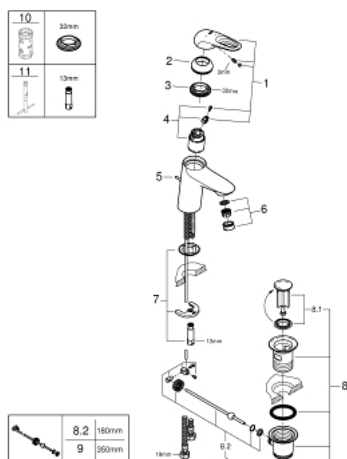

23 374 003 EUROSTYLE СМЕСИТЕЛ ЗА УМИВАЛНИК 1/2", ЕДНОРЪКОХВАТКОВ, S-РАЗМЕР

PRODUCT DESCRIPTION

- Colour: хром
- Еднодупков монтаж
- Метална ръкохватка
- GROHE SilkMove - 35 mm керамичен картуш
- EcoMode - cold water flow in mid-lever position saves energy
- Регулатор на дебита
- С температурен ограничител
- GROHE LongLife хромирано покритие
- GROHE EcoJoy - технология за намаляване разхода на вода
- максимален дебит (при 3 bar): 5 l/min
- GROHE FastFixation система за бързо инсталиране
- Изпразнител 1 1/4"
- Меки връзки

23 374 003 EUROSTYLE СМЕСИТЕЛ ЗА УМИВАЛНИК 1/2", ЕДНОРЪКОХВАТКОВ, S-РАЗМЕР

SPARE PARTS, юли 2017 – now

- 1: Ръкохватка (Spare part-nr. 46939000)
 - 2: Капаче (Spare part-nr. 46492000)
 - 3: Screw coupling (Spare part-nr. 46460000)
 - 4: Картуш (Spare part-nr. 46863000)
 - 5: Активиращ прът (Spare part-nr. 46739000)
 - 6: Аератор (Spare part-nr. 48159000)
 - 7: Комплект за монтиране на болтове (Spare part-nr. 46671000)
 - 8: Изпразнител 3/4" (Spare part-nr. 28910000)
 - 8.1: Тапа за отточен сифон (Spare part-nr. 07182000)
 - 8.2: Прът ексцентрик (Spare part-nr. 07052000)
 - 9: Прът ексцентрик (Spare part-nr. 07341000)*
 - 10: Ключ (Spare part-nr. 19332000)*
 - 11: Ключ за монтаж (Spare part-nr. 19017000)*
- * Optional accessories