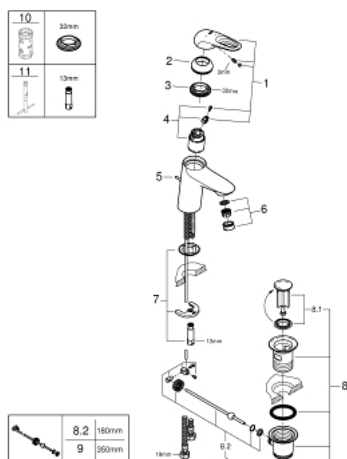

23 374 003 EUROSTYLE СМЕСИТЕЛ ЗА УМИВАЛНИК 1/2", ЕДНОРЪКОХВАТКОВ, S-РАЗМЕР

PRODUCT DESCRIPTION

- Colour: хром
- Еднодупков монтаж
- Метална ръкохватка
- GROHE SilkMove - 35 mm керамичен картуш
- OpenCold - cold water flow in mid-lever position
- Регулатор на дебита
- С температурен ограничител
- GROHE LongLife хромирано покритие
- GROHE EcoJoy - технология за намаляване разхода на вода
- максимален дебит (при 3 bar): 5 l/min
- GROHE FastFixation система за бързо инсталиране
- Изпразнител 1 1/4"
- Меки връзки

23 374 003 EUROSTYLE СМЕСИТЕЛ ЗА УМИВАЛНИК 1/2", ЕДНОРЪКОХВАТКОВ, S-РАЗМЕР

SPARE PARTS, юли 2017 – now

- 1: Ръкохватка (Spare part-nr. 46939000)
 - 2: Капаче (Spare part-nr. 46492000)
 - 3: Screw coupling (Spare part-nr. 46460000)
 - 4: Картуш (Spare part-nr. 46863000)
 - 5: Активиращ прът (Spare part-nr. 46739000)
 - 6: Аератор (Spare part-nr. 48159000)
 - 7: Комплект за монтиране на болтове (Spare part-nr. 46671000)
 - 8: Изпразнител 3/4" (Spare part-nr. 28910000)
 - 8.1: Тапа за отточен сифон (Spare part-nr. 07182000)
 - 8.2: Прът ексцентрик (Spare part-nr. 07052000)
 - 9: Прът ексцентрик (Spare part-nr. 07341000)*
 - 10: Ключ (Spare part-nr. 19332000)*
 - 11: Ключ за монтаж (Spare part-nr. 19017000)*
- * Optional accessories