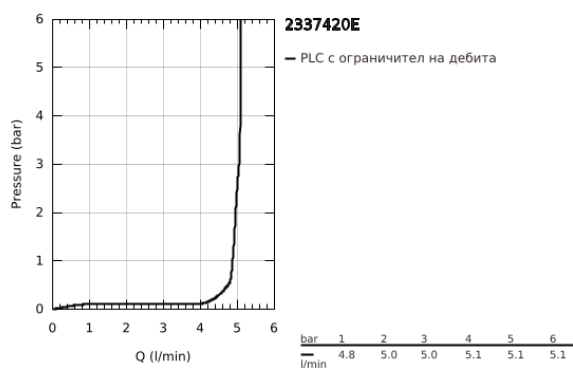

23 374 20E EUROSTYLE COSMOPOLITAN СМЕСИТЕЛ ЗА УМИВАЛНИК 1/2", ЕДНОРЪКОХВАТКОВ, S-РАЗМЕР

PRODUCT DESCRIPTION

- Colour: хром
- Еднодупков монтаж
- Метална ръкохватка
- GROHE SilkMove - 35 mm керамичен картуш
- EcoMode - cold water flow in mid-lever position saves energy
- Регулатор на дебита
- Температурен ограничител
- GROHE LongLife хромирано покритие
- GROHE EcoJoy - технология за намаляване разхода на вода
- максимален дебит (при 3 bar): 5 l/min
- GROHE FastFixation
- Изпразнител 1 1/4"
- Меки връзки
- Минимално налягане 1 bar.

23 374 20E EUROSTYLE COSMOPOLITAN СМЕСИТЕЛ ЗА УМИВАЛНИК 1/2", ЕДНОРЪКОХВАТКОВ, S-РАЗМЕР

SPARE PARTS, юли 2017 – now

- 1: Ръкохватка (Spare part-nr. 46829000)
 - 2: Капаче (Spare part-nr. 46492000)
 - 3: Screw coupling (Spare part-nr. 46460000)
 - 4: Картуш (Spare part-nr. 46863000)
 - 5: Активиращ прът (Spare part-nr. 46739000)
 - 6: Аератор (Spare part-nr. 48159000)
 - 7: Комплект за монтиране на болтове (Spare part-nr. 46671000)
 - 8: Изпразнител 3/4" (Spare part-nr. 28910000)
 - 8.1: Тапа за отточен сифон (Spare part-nr. 07182000)
 - 8.2: Прът ексцентрик (Spare part-nr. 07052000)
 - 9: Ключ (Spare part-nr. 19332000)*
 - 10: Ключ за монтаж (Spare part-nr. 19017000)*
 - 11: Прът ексцентрик (Spare part-nr. 07341000)*
- * Optional accessories