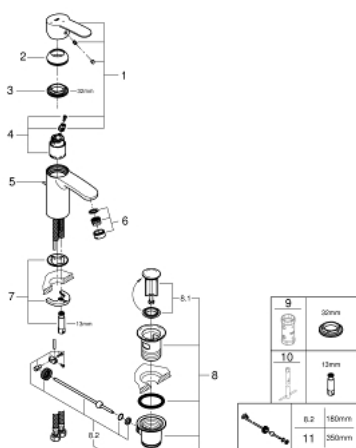

23 374 20E EUROSTYLE COSMOPOLITAN СМЕСИТЕЛ ЗА УМИВАЛНИК 1/2", ЕДНОРЪКОХВАТКОВ, S-РАЗМЕР

PRODUCT DESCRIPTION

- Colour: хром
- Еднодупков монтаж
- Метална ръкохватка
- GROHE SilkMove - 35 mm керамичен картуш
- EcoMode - cold water flow in mid-lever position saves energy
- Регулатор на дебита
- Температурен ограничител
- GROHE LongLife хромирано покритие
- GROHE EcoJoy - технология за намаляване разхода на вода
- максимален дебит (при 3 bar): 5 l/min
- GROHE FastFixation
- Изпразнител 1 1/4"
- Меки връзки
- Минимално налягане 1 bar.

23 374 20E EUROSTYLE COSMOPOLITAN СМЕСИТЕЛ ЗА УМИВАЛНИК 1/2", ЕДНОРЪКОХВАТКОВ, S-РАЗМЕР

SPARE PARTS, юли 2017 – now

- 1: Ръкохватка (Spare part-nr. 46829000)
 - 2: Капаче (Spare part-nr. 46492000)
 - 3: Screw coupling (Spare part-nr. 46460000)
 - 4: Картуш (Spare part-nr. 46863000)
 - 5: Активиращ прът (Spare part-nr. 46739000)
 - 6: Аератор (Spare part-nr. 48159000)
 - 7: Комплект за монтиране на болтове (Spare part-nr. 46671000)
 - 8: Изпразнител 3/4" (Spare part-nr. 28910000)
 - 8.1: Тапа за отточен сифон (Spare part-nr. 07182000)
 - 8.2: Прът ексцентрик (Spare part-nr. 07052000)
 - 9: Ключ (Spare part-nr. 19332000)*
 - 10: Ключ за монтаж (Spare part-nr. 19017000)*
 - 11: Прът ексцентрик (Spare part-nr. 07341000)*
- * Optional accessories