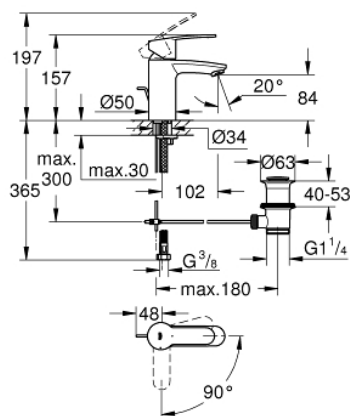

23 374 20E EUROSTYLE COSMOPOLITAN СМЕСИТЕЛ ЗА УМИВАЛНИК 1/2", ЕДНОРЪКОХВАТКОВ, S-РАЗМЕР

PRODUCT DESCRIPTION

- Colour: хром
- Еднодупков монтаж
- Метална ръкохватка
- GROHE SilkMove - 35 mm керамичен картуш
- EcoMode - cold water flow in mid-lever position saves energy
- Регулатор на дебита
- Температурен ограничител
- GROHE LongLife хромирано покритие
- GROHE EcoJoy - технология за намаляване разхода на вода
- максимален дебит (при 3 bar): 5 l/min
- GROHE FastFixation
- Изпразнител 1 1/4"
- Меки връзки
- Минимално налягане 1 bar.

23 374 20E EUROSTYLE COSMOPOLITAN СМЕСИТЕЛ ЗА УМИВАЛНИК 1/2", ЕДНОРЪКОХВАТКОВ, S-РАЗМЕР

SPARE PARTS, юли 2017 – now

- 1: Ръкохватка (Spare part-nr. 46829000)
 - 2: Капаче (Spare part-nr. 46492000)
 - 3: Screw coupling (Spare part-nr. 46460000)
 - 4: Картуш (Spare part-nr. 46863000)
 - 5: Активиращ прът (Spare part-nr. 46739000)
 - 6: Аератор (Spare part-nr. 48159000)
 - 7: Комплект за монтиране на болтове (Spare part-nr. 46671000)
 - 8: Изпразнител 3/4" (Spare part-nr. 28910000)
 - 8.1: Тапа за отточен сифон (Spare part-nr. 07182000)
 - 8.2: Прът ексцентрик (Spare part-nr. 07052000)
 - 9: Ключ (Spare part-nr. 19332000)*
 - 10: Ключ за монтаж (Spare part-nr. 19017000)*
 - 11: Прът ексцентрик (Spare part-nr. 07341000)*
- * Optional accessories