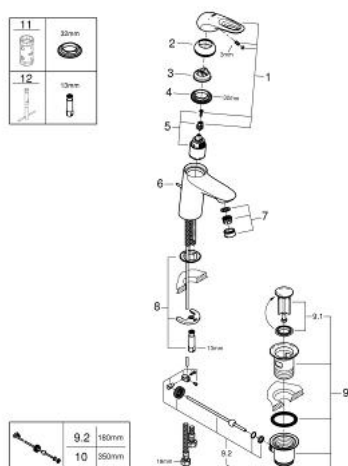

23 374 LS3 EUROSTYLE СМЕСИТЕЛ ЗА УМИВАЛНИК 1/2", ЕДНОРЪКОХВАТКОВ, S-РАЗМЕР

PRODUCT DESCRIPTION

- Colour: moon white/chrome
- Еднодупков монтаж
- Метална ръкохватка
- GROHE SilkMove - 35 mm керамичен картуш
- OpenCold - cold water flow in mid-lever position
- Регулатор на дебита
- С температурен ограничител
- GROHE LongLife finish
- GROHE EcoJoy - технология за намаляване разхода на вода
- максимален дебит (при 3 bar): 5 l/min
- GROHE FastFixation система за бързо инсталиране
- Изпразнител 1 1/4"
- Меки връзки

23 374 LS3 EUROSTYLE СМЕСИТЕЛ ЗА УМИВАЛНИК 1/2", ЕДНОРЪКОХВАТКОВ, S-РАЗМЕР

SPARE PARTS, юли 2017 – now

- 1: Ръкохватка (Spare part-nr. 46939LS0)
 - 2: Капаче (Spare part-nr. 46492000)
 - 3: Screw coupling (Spare part-nr. 46460000)
 - 4: Картуш (Spare part-nr. 46863000)
 - 5: Активиращ прът (Spare part-nr. 46739000)
 - 6: Аератор (Spare part-nr. 48159000)
 - 7: Комплект за монтиране на болтове (Spare part-nr. 46671000)
 - 8: Изпразнител 3/4" (Spare part-nr. 28910000)
 - 8.1: Тапа за отточен сифон (Spare part-nr. 07182000)
 - 8.2: Прът ексцентрик (Spare part-nr. 07052000)
 - 9: Прът ексцентрик (Spare part-nr. 07341000)*
 - 10: Ключ (Spare part-nr. 19332000)*
 - 11: Ключ за монтаж (Spare part-nr. 19017000)*
- * Optional accessories