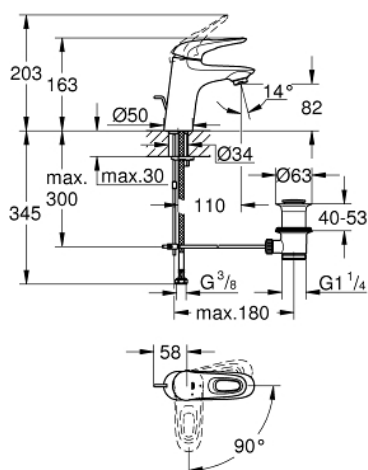

23 374 LS3 EUROSTYLE СМЕСИТЕЛ ЗА УМИВАЛНИК 1/2", ЕДНОРЪКОХВАТКОВ, S-РАЗМЕР

PRODUCT DESCRIPTION

- Colour: moon white/chrome
- Еднодупков монтаж
- Метална ръкохватка
- GROHE SilkMove - 35 mm керамичен картуш
- OpenCold - cold water flow in mid-lever position
- Регулатор на дебита
- С температурен ограничител
- GROHE LongLife finish
- GROHE EcoJoy - технология за намаляване разхода на вода
- максимален дебит (при 3 bar): 5 l/min
- GROHE FastFixation система за бързо инсталиране
- Изпразнител 1 1/4"
- Меки връзки

23 374 LS3 EUROSTYLE СМЕСИТЕЛ ЗА УМИВАЛНИК 1/2", ЕДНОРЪКОХВАТКОВ, S-РАЗМЕР

SPARE PARTS, юли 2017 – now

- 1: Ръкохватка (Spare part-nr. 46939LS0)
 - 2: Капаче (Spare part-nr. 46492000)
 - 3: Screw coupling (Spare part-nr. 46460000)
 - 4: Картуш (Spare part-nr. 46863000)
 - 5: Активиращ прът (Spare part-nr. 46739000)
 - 6: Аератор (Spare part-nr. 48159000)
 - 7: Комплект за монтиране на болтове (Spare part-nr. 46671000)
 - 8: Изпразнител 3/4" (Spare part-nr. 28910000)
 - 8.1: Тапа за отточен сифон (Spare part-nr. 07182000)
 - 8.2: Прът ексцентрик (Spare part-nr. 07052000)
 - 9: Прът ексцентрик (Spare part-nr. 07341000)*
 - 10: Ключ (Spare part-nr. 19332000)*
 - 11: Ключ за монтаж (Spare part-nr. 19017000)*
- * Optional accessories