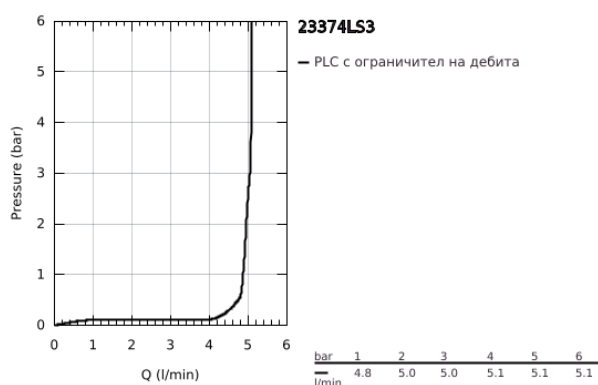

23 374 LS3 EUROSTYLE СМЕСИТЕЛ ЗА УМИВАЛНИК 1/2", ЕДНОРЪКОХВАТКОВ, S-РАЗМЕР

PRODUCT DESCRIPTION

- Colour: moon white/chrome
- Еднодупков монтаж
- Метална ръкохватка
- GROHE SilkMove - 35 mm керамичен картуш
- OpenCold - cold water flow in mid-lever position
- Регулатор на дебита
- С температурен ограничител
- GROHE LongLife finish
- GROHE EcoJoy - технология за намаляване разхода на вода
- максимален дебит (при 3 bar): 5 l/min
- GROHE FastFixation система за бързо инсталиране
- Изпразнител 1 1/4"
- Меки връзки

23 374 LS3 EUROSTYLE СМЕСИТЕЛ ЗА УМИВАЛНИК 1/2", ЕДНОРЪКОХВАТКОВ, S-РАЗМЕР

SPARE PARTS, юли 2017 – now

- 1: Ръкохватка (Spare part-nr. 46939LS0)
 - 2: Капаче (Spare part-nr. 46492000)
 - 3: Screw coupling (Spare part-nr. 46460000)
 - 4: Картуш (Spare part-nr. 46863000)
 - 5: Активиращ прът (Spare part-nr. 46739000)
 - 6: Аератор (Spare part-nr. 48159000)
 - 7: Комплект за монтиране на болтове (Spare part-nr. 46671000)
 - 8: Изпразнител 3/4" (Spare part-nr. 28910000)
 - 8.1: Тапа за отточен сифон (Spare part-nr. 07182000)
 - 8.2: Прът ексцентрик (Spare part-nr. 07052000)
 - 9: Прът ексцентрик (Spare part-nr. 07341000)*
 - 10: Ключ (Spare part-nr. 19332000)*
 - 11: Ключ за монтаж (Spare part-nr. 19017000)*
- * Optional accessories