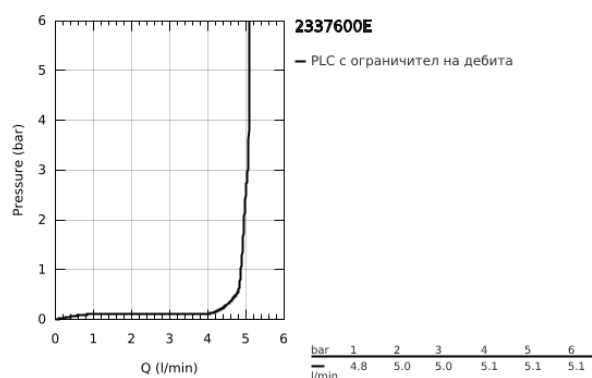

23 376 00E EUROSMART COSMOPOLITAN СМЕСИТЕЛ ЗА УМИВАЛНИК 1/2", ЕДНОРЪКОХВАТКОВ, S-РАЗМЕР

PRODUCT DESCRIPTION

- Colour: хром
- Еднодупков монтаж
- Метална ръкохватка
- GROHE SilkMove - 35 mm керамичен картуш
- EcoMode - cold water flow in mid-lever position saves energy
- Регулатор на дебита
- Възможност за ограничаване на дебита до 2,5 l/min.
- Температурен ограничител
- GROHE LongLife хромирано покритие
- GROHE EcoJoy - технология за намаляване разхода на вода
- максимален дебит (при 3 bar): 5 l/min
- GROHE FastFixation
- Без изпразнител
- Меки връзки

23 376 00E **EUROSMART COSMOPOLITAN СМЕСИТЕЛ ЗА УМИВАЛНИК 1/2",
ЕДНОРЪКОХВАТКОВ, S-РАЗМЕР**

SPARE PARTS, август 2017 – now

- 1: Ръкохватка (Spare part-nr. 46828000)
 - 2: Капаче (Spare part-nr. 46492000)
 - 3: Screw coupling (Spare part-nr. 46460000)
 - 4: Картуш (Spare part-nr. 46863000)
 - 5: Аератор (Spare part-nr. 48159000)
 - 6: Комплект за монтиране на болтове (Spare part-nr. 46671000)
 - 7: Ключ за монтаж (Spare part-nr. 19017000)*
 - 8: Ключ (Spare part-nr. 19332000)*
- * Optional accessories