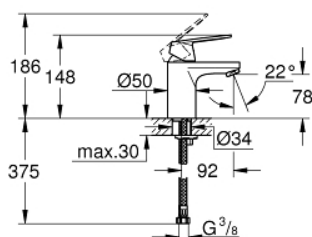

23 376 00E EUROSMART COSMOPOLITAN СМЕСИТЕЛ ЗА УМИВАЛНИК 1/2", ЕДНОРЪКОХВАТКОВ, S-РАЗМЕР

PRODUCT DESCRIPTION

- Colour: хром
- Еднодупков монтаж
- Метална ръкохватка
- GROHE SilkMove - 35 mm керамичен картуш
- EcoMode - cold water flow in mid-lever position saves energy
- Регулатор на дебита
- Възможност за ограничаване на дебита до 2,5 l/min.
- Температурен ограничител
- GROHE LongLife хромирано покритие
- GROHE EcoJoy - технология за намаляване разхода на вода
- максимален дебит (при 3 bar): 5 l/min
- GROHE FastFixation
- Без изпразнител
- Меки връзки

23 376 00E **EUROSMART COSMOPOLITAN СМЕСИТЕЛ ЗА УМИВАЛНИК 1/2",
ЕДНОРЪКОХВАТКОВ, S-РАЗМЕР**

SPARE PARTS, август 2017 – now

- 1: Ръкохватка (Spare part-nr. 46828000)
 - 2: Капаче (Spare part-nr. 46492000)
 - 3: Screw coupling (Spare part-nr. 46460000)
 - 4: Картуш (Spare part-nr. 46863000)
 - 5: Аератор (Spare part-nr. 48159000)
 - 6: Комплект за монтиране на болтове (Spare part-nr. 46671000)
 - 7: Ключ за монтаж (Spare part-nr. 19017000)*
 - 8: Ключ (Spare part-nr. 19332000)*
- * Optional accessories