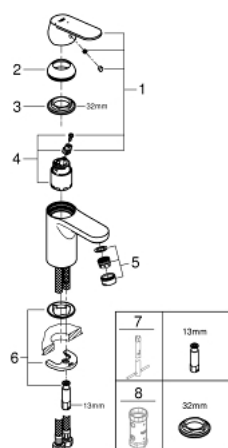

23 376 00E EUROSMART COSMOPOLITAN СМЕСИТЕЛ ЗА УМИВАЛНИК 1/2", ЕДНОРЪКОХВАТКОВ, S-РАЗМЕР

PRODUCT DESCRIPTION

- Colour: хром
- Еднодупков монтаж
- Метална ръкохватка
- GROHE SilkMove - 35 mm керамичен картуш
- EcoMode - cold water flow in mid-lever position saves energy
- Регулатор на дебита
- Възможност за ограничаване на дебита до 2,5 l/min.
- Температурен ограничител
- GROHE LongLife хромирано покритие
- GROHE EcoJoy - технология за намаляване разхода на вода
- максимален дебит (при 3 bar): 5 l/min
- GROHE FastFixation
- Без изпразнител
- Меки връзки

23 376 00E **EUROSMART COSMOPOLITAN СМЕСИТЕЛ ЗА УМИВАЛНИК 1/2",
ЕДНОРЪКОХВАТКОВ, S-РАЗМЕР**

SPARE PARTS, август 2017 – now

- 1: Ръкохватка (Spare part-nr. 46828000)
 - 2: Капаче (Spare part-nr. 46492000)
 - 3: Screw coupling (Spare part-nr. 46460000)
 - 4: Картуш (Spare part-nr. 46863000)
 - 5: Аератор (Spare part-nr. 48159000)
 - 6: Комплект за монтиране на болтове (Spare part-nr. 46671000)
 - 7: Ключ за монтаж (Spare part-nr. 19017000)*
 - 8: Ключ (Spare part-nr. 19332000)*
- * Optional accessories