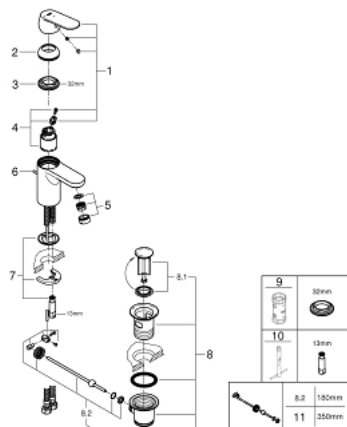

23 377 00E EUROSMART COSMOPOLITAN СМЕСИТЕЛ ЗА УМИВАЛНИК 1/2", ЕДНОРЪКОХВАТКОВ, S-РАЗМЕР

PRODUCT DESCRIPTION

- Colour: хром
- Еднодупков монтаж
- Метална ръкохватка
- GROHE SilkMove - 35 mm керамичен картуш
- EcoMode - cold water flow in mid-lever position saves energy
- Регулатор на дебита
- Температурен ограничител
- GROHE LongLife хромирано покритие
- GROHE EcoJoy - технология за намаляване разхода на вода
- максимален дебит (при 3 bar): 5 l/min
- GROHE FastFixation
- Изпразнител 1 1/4"
- Меки връзки
- Минимално налягане 1 bar.

23 377 00E EUROSART COSMOPOLITAN СМЕСИТЕЛ ЗА УМИВАЛНИК 1/2", ЕДНОРЪКОХВАТКОВ, S-РАЗМЕР

SPARE PARTS, август 2017 – now

- 1: Ръкохватка (Spare part-nr. 46828000)
 - 2: Капаче (Spare part-nr. 46492000)
 - 3: Screw coupling (Spare part-nr. 46460000)
 - 4: Картуш (Spare part-nr. 46863000)
 - 5: Аератор (Spare part-nr. 48159000)
 - 6: Активиращ прът (Spare part-nr. 46739000)
 - 7: Комплект за монтиране на болтове (Spare part-nr. 46671000)
 - 8: Изпразнител 3/4" (Spare part-nr. 28910000)
 - 8.1: Тапа за отточен сифон (Spare part-nr. 07182000)
 - 8.2: Прът ексцентрик (Spare part-nr. 07052000)
 - 9: Ключ (Spare part-nr. 19332000)*
 - 10: Ключ за монтаж (Spare part-nr. 19017000)*
 - 11: Прът ексцентрик (Spare part-nr. 07341000)*
- * Optional accessories