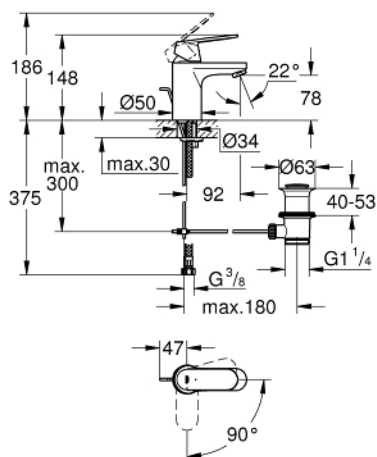

23 377 00E EUROSMART COSMOPOLITAN СМЕСИТЕЛ ЗА УМИВАЛНИК 1/2", ЕДНОРЪКОХВАТКОВ, S-РАЗМЕР

PRODUCT DESCRIPTION

- Colour: хром
- Еднодупков монтаж
- Метална ръкохватка
- GROHE SilkMove - 35 mm керамичен картуш
- EcoMode - cold water flow in mid-lever position saves energy
- Регулатор на дебита
- Температурен ограничител
- GROHE LongLife хромирано покритие
- GROHE EcoJoy - технология за намаляване разхода на вода
- максимален дебит (при 3 bar): 5 l/min
- GROHE FastFixation
- Изпразнител 1 1/4"
- Меки връзки
- Минимално налягане 1 bar.

23 377 00E EUROSART COSMOPOLITAN СМЕСИТЕЛ ЗА УМИВАЛНИК 1/2", ЕДНОРЪКОХВАТКОВ, S-РАЗМЕР

SPARE PARTS, август 2017 – now

- 1: Ръкохватка (Spare part-nr. 46828000)
 - 2: Капаче (Spare part-nr. 46492000)
 - 3: Screw coupling (Spare part-nr. 46460000)
 - 4: Картуш (Spare part-nr. 46863000)
 - 5: Аератор (Spare part-nr. 48159000)
 - 6: Активиращ прът (Spare part-nr. 46739000)
 - 7: Комплект за монтиране на болтове (Spare part-nr. 46671000)
 - 8: Изпразнител 3/4" (Spare part-nr. 28910000)
 - 8.1: Тапа за отточен сифон (Spare part-nr. 07182000)
 - 8.2: Прът ексцентрик (Spare part-nr. 07052000)
 - 9: Ключ (Spare part-nr. 19332000)*
 - 10: Ключ за монтаж (Spare part-nr. 19017000)*
 - 11: Прът ексцентрик (Spare part-nr. 07341000)*
- * Optional accessories