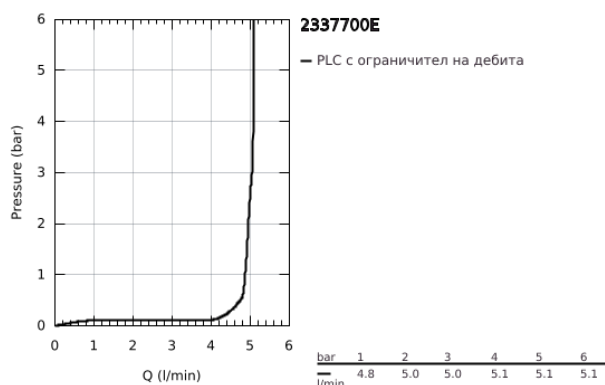

23 377 00E EUROSMART COSMOPOLITAN СМЕСИТЕЛ ЗА УМИВАЛНИК 1/2", ЕДНОРЪКОХВАТКОВ, S-РАЗМЕР

PRODUCT DESCRIPTION

- Colour: хром
- Еднодупков монтаж
- Метална ръкохватка
- GROHE SilkMove - 35 mm керамичен картуш
- EcoMode - cold water flow in mid-lever position saves energy
- Регулатор на дебита
- Температурен ограничител
- GROHE LongLife хромирано покритие
- GROHE EcoJoy - технология за намаляване разхода на вода
- максимален дебит (при 3 bar): 5 l/min
- GROHE FastFixation
- Изпразнител 1 1/4"
- Меки връзки
- Минимално налягане 1 bar.

23 377 00E EUROSART COSMOPOLITAN СМЕСИТЕЛ ЗА УМИВАЛНИК 1/2", ЕДНОРЪКОХВАТКОВ, S-РАЗМЕР

SPARE PARTS, август 2017 – now

- 1: Ръкохватка (Spare part-nr. 46828000)
 - 2: Капаче (Spare part-nr. 46492000)
 - 3: Screw coupling (Spare part-nr. 46460000)
 - 4: Картуш (Spare part-nr. 46863000)
 - 5: Аератор (Spare part-nr. 48159000)
 - 6: Активиращ прът (Spare part-nr. 46739000)
 - 7: Комплект за монтиране на болтове (Spare part-nr. 46671000)
 - 8: Изпразнител 3/4" (Spare part-nr. 28910000)
 - 8.1: Тапа за отточен сифон (Spare part-nr. 07182000)
 - 8.2: Прът ексцентрик (Spare part-nr. 07052000)
 - 9: Ключ (Spare part-nr. 19332000)*
 - 10: Ключ за монтаж (Spare part-nr. 19017000)*
 - 11: Прът ексцентрик (Spare part-nr. 07341000)*
- * Optional accessories