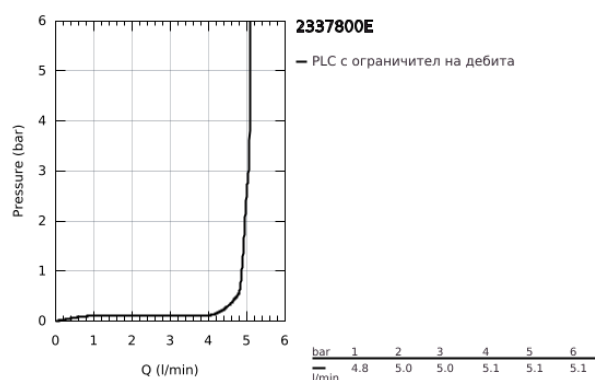

## 23 378 00E EUROSMART COSMOPOLITAN СМЕСИТЕЛ ЗА УМИВАЛНИК 1/2", ЕДНОРЪКОХВАТКОВ, S-РАЗМЕР

### PRODUCT DESCRIPTION

- Colour: хром
- Еднодупков монтаж
- Метална ръкохватка
- GROHE SilkMove - 35 mm керамичен картуш
- EcoMode - cold water flow in mid-lever position saves energy
- Регулатор на дебита
- Възможност за ограничаване на дебита до 2,5 l/min.
- Температурен ограничител
- GROHE LongLife хромирано покритие
- GROHE EcoJoy - технология за намаляване разхода на вода
- максимален дебит (при 3 bar): 5 l/min
- GROHE FastFixation
- Издърпваща се верижка
- Меки връзки