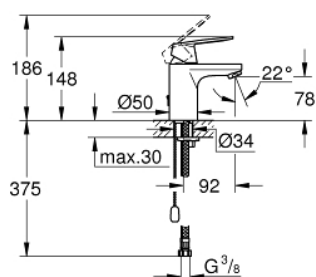

## 23 378 00E EUROSMART COSMOPOLITAN СМЕСИТЕЛ ЗА УМИВАЛНИК 1/2", ЕДНОРЪКОХВАТКОВ, S-РАЗМЕР

### PRODUCT DESCRIPTION

- Colour: хром
- Еднодупков монтаж
- Метална ръкохватка
- GROHE SilkMove - 35 mm керамичен картуш
- EcoMode - cold water flow in mid-lever position saves energy
- Регулатор на дебита
- Възможност за ограничаване на дебита до 2,5 l/min.
- Температурен ограничител
- GROHE LongLife хромирано покритие
- GROHE EcoJoy - технология за намаляване разхода на вода
- максимален дебит (при 3 bar): 5 l/min
- GROHE FastFixation
- Издърпваща се верижка
- Меки връзки

23 378 00E **EUROSMART COSMOPOLITAN СМЕСИТЕЛ ЗА УМИВАЛНИК 1/2",  
ЕДНОРЪКОХВАТКОВ, S-РАЗМЕР**

**SPARE PARTS**, август 2017 – now

- 1: Ръкохватка (Spare part-nr. 46828000)
- 2: Капаче (Spare part-nr. 46492000)
- 3: Screw coupling (Spare part-nr. 46460000)
- 4: Картуш (Spare part-nr. 46863000)
- 5: Аератор (Spare part-nr. 48159000)
- 6: Chain (Spare part-nr. 06815000)
- 7: Комплект за монтиране на болтове (Spare part-nr. 46671000)
- 8: Ключ за монтаж (Spare part-nr. 19017000)\*
- 9: Ключ (Spare part-nr. 19332000)\*