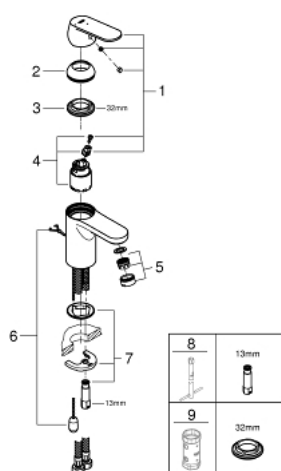

## 23 378 00E EUROSMART COSMOPOLITAN СМЕСИТЕЛ ЗА УМИВАЛНИК 1/2", ЕДНОРЪКОХВАТКОВ, S-РАЗМЕР

### PRODUCT DESCRIPTION

- Colour: хром
- Еднодупков монтаж
- Метална ръкохватка
- GROHE SilkMove - 35 mm керамичен картуш
- EcoMode - cold water flow in mid-lever position saves energy
- Регулатор на дебита
- Възможност за ограничаване на дебита до 2,5 l/min.
- Температурен ограничител
- GROHE LongLife хромирано покритие
- GROHE EcoJoy - технология за намаляване разхода на вода
- максимален дебит (при 3 bar): 5 l/min
- GROHE FastFixation
- Издърпваща се верижка
- Меки връзки

23 378 00E **EUROSMART COSMOPOLITAN СМЕСИТЕЛ ЗА УМИВАЛНИК 1/2",  
ЕДНОРЪКОХВАТКОВ, S-РАЗМЕР**

**SPARE PARTS**, август 2017 – now

- 1: Ръкохватка (Spare part-nr. 46828000)
- 2: Капаче (Spare part-nr. 46492000)
- 3: Screw coupling (Spare part-nr. 46460000)
- 4: Картуш (Spare part-nr. 46863000)
- 5: Аератор (Spare part-nr. 48159000)
- 6: Chain (Spare part-nr. 06815000)
- 7: Комплект за монтиране на болтове (Spare part-nr. 46671000)
- 8: Ключ за монтаж (Spare part-nr. 19017000)\*
- 9: Ключ (Spare part-nr. 19332000)\*