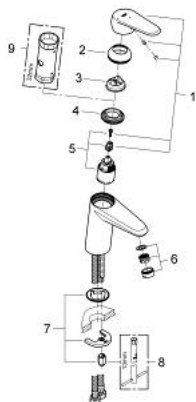

## 23 382 20E EURODISC COSMOPOLITAN СМЕСИТЕЛ ЗА УМИВАЛНИК 1/2", ЕДНОРЪКОХВАТКОВ, S-РАЗМЕР

### PRODUCT DESCRIPTION

- Colour: хром
- Еднодупков монтаж
- Метална ръкохватка
- GROHE SilkMove - 35 mm керамичен картуш
- EcoMode - cold water flow in mid-lever position saves energy
- Регулатор на дебита
- Възможност за ограничаване на дебита до 2,5 l/min.
- Температурен ограничител
- GROHE LongLife хромирано покритие
- GROHE EcoJoy - технология за намаляване разхода на вода
- максимален дебит (при 3 bar): 5 l/min
- GROHE FastFixation
- Без изпразнител
- Меки връзки
- Минимално налягане 1 bar.

23 382 20E **EURODISC COSMOPOLITAN СМЕСИТЕЛ ЗА УМИВАЛНИК 1/2",  
ЕДНОРЪКОХВАТКОВ, S-РАЗМЕР**

**SPARE PARTS**, октомври 2012 – now

- 1: Ръкохватка (Spare part-nr. 46864000)
- 2: Капаче (Spare part-nr. 46492000)
- 3: Температурен ограничител (Spare part-nr. 46375000)
- 4: Screw coupling (Spare part-nr. 46460000)
- 5: Картуш (Spare part-nr. 46863000)
- 6: Ламинарен аератор (Spare part-nr. 64450000)
- 7: Комплект за монтиране на болтове (Spare part-nr. 46645000)
- 8: Ключ за монтаж (Spare part-nr. 19017000)\*
- 9: Ключ (Spare part-nr. 19332000)\*
- \* Optional accessories