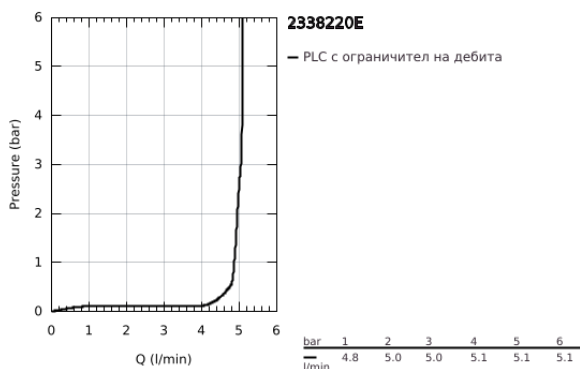

## 23 382 20E EURODISC COSMOPOLITAN СМЕСИТЕЛ ЗА УМИВАЛНИК 1/2", ЕДНОРЪКОХВАТКОВ, S-РАЗМЕР

### PRODUCT DESCRIPTION

- Colour: хром
- Еднодупков монтаж
- Метална ръкохватка
- GROHE SilkMove - 35 mm керамичен картуш
- EcoMode - cold water flow in mid-lever position saves energy
- Регулатор на дебита
- Възможност за ограничаване на дебита до 2,5 l/min.
- Температурен ограничител
- GROHE LongLife хромирано покритие
- GROHE EcoJoy - технология за намаляване разхода на вода
- максимален дебит (при 3 bar): 5 l/min
- GROHE FastFixation
- Без изпразнител
- Меки връзки
- Минимално налягане 1 bar.