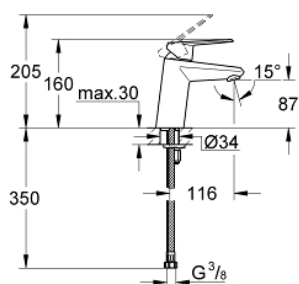

## 23 382 20E EURODISC COSMOPOLITAN СМЕСИТЕЛ ЗА УМИВАЛНИК 1/2", ЕДНОРЪКОХВАТКОВ, S-РАЗМЕР

### PRODUCT DESCRIPTION

- Colour: хром
- Еднодупков монтаж
- Метална ръкохватка
- GROHE SilkMove - 35 mm керамичен картуш
- EcoMode - cold water flow in mid-lever position saves energy
- Регулатор на дебита
- Възможност за ограничаване на дебита до 2,5 l/min.
- Температурен ограничител
- GROHE LongLife хромирано покритие
- GROHE EcoJoy - технология за намаляване разхода на вода
- максимален дебит (при 3 bar): 5 l/min
- GROHE FastFixation
- Без изпразнител
- Меки връзки
- Минимално налягане 1 bar.

23 382 20E **EURODISC COSMOPOLITAN СМЕСИТЕЛ ЗА УМИВАЛНИК 1/2",  
ЕДНОРЪКОХВАТКОВ, S-РАЗМЕР**

**SPARE PARTS**, октомври 2012 – now

- 1: Ръкохватка (Spare part-nr. 46864000)
- 2: Капаче (Spare part-nr. 46492000)
- 3: Температурен ограничител (Spare part-nr. 46375000)
- 4: Screw coupling (Spare part-nr. 46460000)
- 5: Картуш (Spare part-nr. 46863000)
- 6: Ламинарен аератор (Spare part-nr. 64450000)
- 7: Комплект за монтиране на болтове (Spare part-nr. 46645000)
- 8: Ключ за монтаж (Spare part-nr. 19017000)\*
- 9: Ключ (Spare part-nr. 19332000)\*
- \* Optional accessories