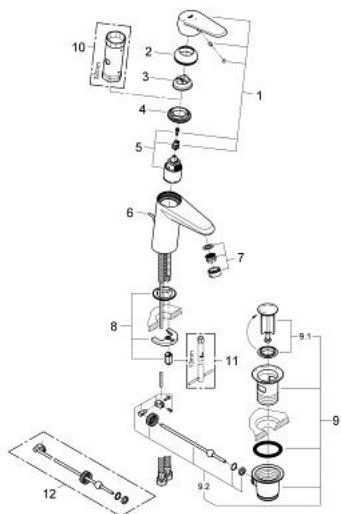

23 384 20E EURODISC COSMOPOLITAN СМЕСИТЕЛ ЗА УМИВАЛНИК 1/2", ЕДНОРЪКОХВАТКОВ, S-РАЗМЕР

SPARE PARTS, октомври 2012 – now

- 1: Ръкохватка (Spare part-nr. 46864000)
- 2: Капаче (Spare part-nr. 46492000)
- 3: Температурен ограничител (Spare part-nr. 46375000)
- 4: Screw coupling (Spare part-nr. 46460000)
- 5: Картуш (Spare part-nr. 46863000)
- 6: Активиращ прът (Spare part-nr. 46739000)
- 7: Ламинарен аератор (Spare part-nr. 64450000)
- 8: Комплект за монтиране на болтове (Spare part-nr. 46645000)
- 9: Изправнител 3/4" (Spare part-nr. 28910000)
- 9.1: Тапа за отточен сифон (Spare part-nr. 07182000)
- 9.2: Прът ексцентрик (Spare part-nr. 07052000)
- 10: Ключ (Spare part-nr. 19332000)*
- 11: Ключ за монтаж (Spare part-nr. 19017000)*
- 12: Прът ексцентрик (Spare part-nr. 07341000)*