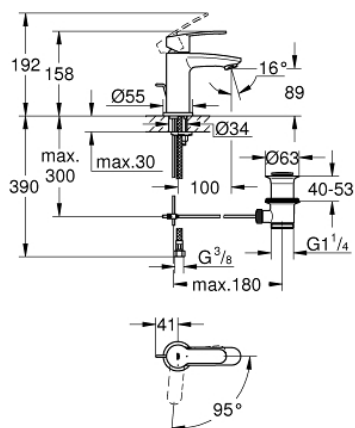

## 23 387 20E EUROSTYLE COSMOPOLITAN СМЕСИТЕЛ ЗА УМИВАЛНИК 1/2", ЕДНОРЪКОХВАТКОВ, S-РАЗМЕР

### PRODUCT DESCRIPTION

- Colour: хром
- Еднодупков монтаж
- Метална ръкохватка
- GROHE SilkMove 28 mm керамичен картуш
- EcoMode - cold water flow in mid-lever position saves energy
- С температурен ограничител
- GROHE LongLife хромирано покритие
- GROHE EcoJoy - технология за намаляване разхода на вода
- максимален дебит (при 3 bar): 5 l/min
- GROHE FastFixation система за бързо инсталиране
- Изпразнител 1 1/4"
- Меки връзки
- Минимално налягане 1 bar.

### SPARE PARTS, декември 2012 – now

- 1: Ръкохватка (Spare part-nr. 46868000)
- 2: Fitting ring (Spare part-nr. 46715000)
- 3: Картуш (Spare part-nr. 46580000)
- 4: Активиращ прът (Spare part-nr. 46739000)
- 5: Ламинарен аератор (Spare part-nr. 64450000)
- 6: Center ring (Spare part-nr. 46719000)
- 7: Покриваща розетка (Spare part-nr. 48165000)
- 8: Комплект за монтиране на болтове (Spare part-nr. 46671000)
- 9: Изпразнител 3/4" (Spare part-nr. 28910000)
- 9.1: Тапа за отточен сифон (Spare part-nr. 07182000)
- 9.2: Прът ексцентрик (Spare part-nr. 07052000)
- 10: Ключ за монтаж (Spare part-nr. 19017000)\*
- 11: Прът ексцентрик (Spare part-nr. 07341000)\*