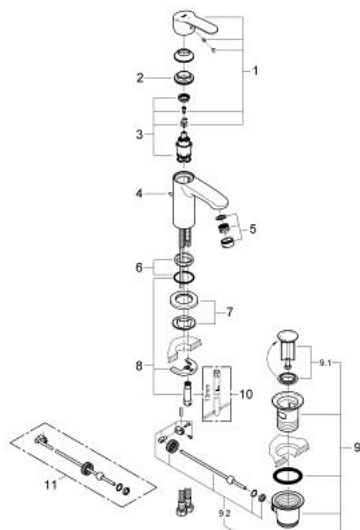

## 23 387 20E EUROSTYLE COSMOPOLITAN СМЕСИТЕЛ ЗА УМИВАЛНИК 1/2", ЕДНОРЪКОХВАТКОВ, S-РАЗМЕР

### PRODUCT DESCRIPTION

- Colour: хром
- Еднодупков монтаж
- Метална ръкохватка
- GROHE SilkMove 28 mm керамичен картуш
- EcoMode - cold water flow in mid-lever position saves energy
- С температурен ограничител
- GROHE LongLife хромирано покритие
- GROHE EcoJoy - технология за намаляване разхода на вода
- максимален дебит (при 3 bar): 5 l/min
- GROHE FastFixation система за бързо инсталиране
- Изпразнител 1 1/4"
- Меки връзки
- Минимално налягане 1 bar.

### SPARE PARTS, декември 2012 – now

- 1: Ръкохватка (Spare part-nr. 46868000)
- 2: Fitting ring (Spare part-nr. 46715000)
- 3: Картуш (Spare part-nr. 46580000)
- 4: Активиращ прът (Spare part-nr. 46739000)
- 5: Ламинарен аератор (Spare part-nr. 64450000)
- 6: Center ring (Spare part-nr. 46719000)
- 7: Покриваща розетка (Spare part-nr. 48165000)
- 8: Комплект за монтиране на болтове (Spare part-nr. 46671000)
- 9: Изпразнител 3/4" (Spare part-nr. 28910000)
- 9.1: Тапа за отточен сифон (Spare part-nr. 07182000)
- 9.2: Прът ексцентрик (Spare part-nr. 07052000)
- 10: Ключ за монтаж (Spare part-nr. 19017000)\*
- 11: Прът ексцентрик (Spare part-nr. 07341000)\*