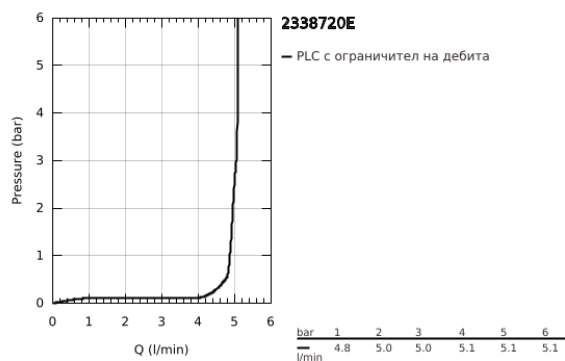

## 23 387 20E EUROSTYLE COSMOPOLITAN СМЕСИТЕЛ ЗА УМИВАЛНИК 1/2", ЕДНОРЪКОХВАТКОВ, S-РАЗМЕР

### PRODUCT DESCRIPTION

- Colour: хром
- Еднодупков монтаж
- Метална ръкохватка
- GROHE SilkMove 28 mm керамичен картуш
- EcoMode - cold water flow in mid-lever position saves energy
- С температурен ограничител
- GROHE LongLife хромирано покритие
- GROHE EcoJoy - технология за намаляване разхода на вода
- максимален дебит (при 3 bar): 5 l/min
- GROHE FastFixation система за бързо инсталиране
- Изпразнител 1 1/4"
- Меки връзки
- Минимално налягане 1 bar.