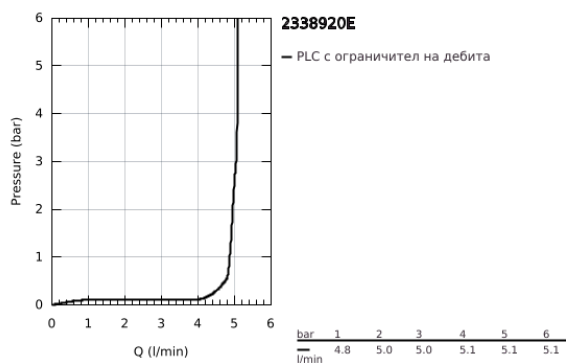

23 389 20E EURODISC COSMOPOLITAN СМЕСИТЕЛ ЗА УМИВАЛНИК 1/2", ЕДНОРЪКОХВАТКОВ, S-РАЗМЕР

PRODUCT DESCRIPTION

- Colour: хром
- Еднодупков монтаж
- Метална ръкохватка
- GROHE SilkMove 28 mm керамичен картуш
- EcoMode - cold water flow in mid-lever position saves energy
- С температурен ограничител
- GROHE LongLife хромирано покритие
- GROHE EcoJoy - технология за намаляване разхода на вода
- максимален дебит (при 3 bar): 5 l/min
- GROHE FastFixation Plus – система за бърз монтаж
- Изпразнител 1 1/4"
- Меки връзки
- Минимално налягане 1 bar.

23 389 20E EURODISC COSMOPOLITAN СМЕСИТЕЛ ЗА УМИВАЛНИК 1/2", ЕДНОРЪКОХВАТКОВ, S-РАЗМЕР

SPARE PARTS, декември 2012 – now

- 1: Ръкохватка (Spare part-nr. 46867000)
 - 2: Fitting ring (Spare part-nr. 46715000)
 - 3: Картуш (Spare part-nr. 46580000)
 - 4: Активиращ прът (Spare part-nr. 46739000)
 - 5: Ламинарен аератор (Spare part-nr. 64450000)
 - 6: Center ring (Spare part-nr. 46719000)
 - 7: Покриваща розетка (Spare part-nr. 48165000)
 - 8: Комплект за монтиране на болтове (Spare part-nr. 46645000)
 - 9: Изпразнител 3/4" (Spare part-nr. 28910000)
 - 9.1: Тапа за отточен сифон (Spare part-nr. 07182000)
 - 9.2: Прът ексцентрик (Spare part-nr. 07052000)
 - 10: Ключ за монтаж (Spare part-nr. 19017000)*
 - 11: Прът ексцентрик (Spare part-nr. 07341000)*
- * Optional accessories