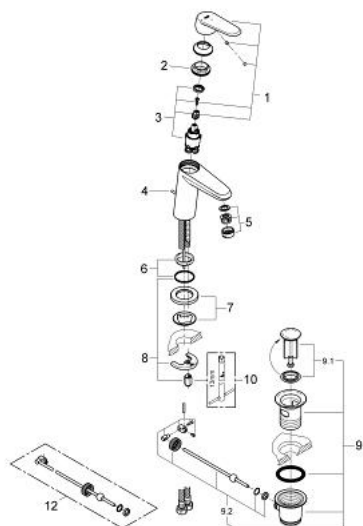

23 389 20E EURODISC COSMOPOLITAN СМЕСИТЕЛ ЗА УМИВАЛНИК 1/2", ЕДНОРЪКОХВАТКОВ, S-РАЗМЕР

PRODUCT DESCRIPTION

- Colour: хром
- Еднодупков монтаж
- Метална ръкохватка
- GROHE SilkMove 28 mm керамичен картуш
- EcoMode - cold water flow in mid-lever position saves energy
- С температурен ограничител
- GROHE LongLife хромирано покритие
- GROHE EcoJoy - технология за намаляване разхода на вода
- максимален дебит (при 3 bar): 5 l/min
- GROHE FastFixation Plus – система за бърз монтаж
- Изпразнител 1 1/4"
- Меки връзки
- Минимално налягане 1 bar.

23 389 20E EURODISC COSMOPOLITAN СМЕСИТЕЛ ЗА УМИВАЛНИК 1/2", ЕДНОРЪКОХВАТКОВ, S-РАЗМЕР

SPARE PARTS, декември 2012 – now

- 1: Ръкохватка (Spare part-nr. 46867000)
 - 2: Fitting ring (Spare part-nr. 46715000)
 - 3: Картуш (Spare part-nr. 46580000)
 - 4: Активиращ прът (Spare part-nr. 46739000)
 - 5: Ламинарен аератор (Spare part-nr. 64450000)
 - 6: Center ring (Spare part-nr. 46719000)
 - 7: Покриваща розетка (Spare part-nr. 48165000)
 - 8: Комплект за монтиране на болтове (Spare part-nr. 46645000)
 - 9: Изпразнител 3/4" (Spare part-nr. 28910000)
 - 9.1: Тапа за отточен сифон (Spare part-nr. 07182000)
 - 9.2: Прът ексцентрик (Spare part-nr. 07052000)
 - 10: Ключ за монтаж (Spare part-nr. 19017000)*
 - 11: Прът ексцентрик (Spare part-nr. 07341000)*
- * Optional accessories