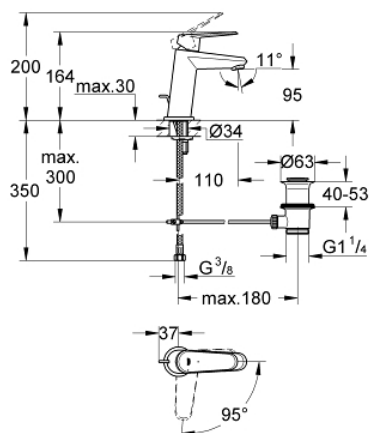

23 389 20E EURODISC COSMOPOLITAN СМЕСИТЕЛ ЗА УМИВАЛНИК 1/2", ЕДНОРЪКОХВАТКОВ, S-РАЗМЕР

PRODUCT DESCRIPTION

- Colour: хром
- Еднодупков монтаж
- Метална ръкохватка
- GROHE SilkMove 28 mm керамичен картуш
- EcoMode - cold water flow in mid-lever position saves energy
- С температурен ограничител
- GROHE LongLife хромирано покритие
- GROHE EcoJoy - технология за намаляване разхода на вода
- максимален дебит (при 3 bar): 5 l/min
- GROHE FastFixation Plus – система за бърз монтаж
- Изпразнител 1 1/4"
- Меки връзки
- Минимално налягане 1 bar.

23 389 20E EURODISC COSMOPOLITAN СМЕСИТЕЛ ЗА УМИВАЛНИК 1/2", ЕДНОРЪКОХВАТКОВ, S-РАЗМЕР

SPARE PARTS, декември 2012 – now

- 1: Ръкохватка (Spare part-nr. 46867000)
 - 2: Fitting ring (Spare part-nr. 46715000)
 - 3: Картуш (Spare part-nr. 46580000)
 - 4: Активиращ прът (Spare part-nr. 46739000)
 - 5: Ламинарен аератор (Spare part-nr. 64450000)
 - 6: Center ring (Spare part-nr. 46719000)
 - 7: Покриваща розетка (Spare part-nr. 48165000)
 - 8: Комплект за монтиране на болтове (Spare part-nr. 46645000)
 - 9: Изпразнител 3/4" (Spare part-nr. 28910000)
 - 9.1: Тапа за отточен сифон (Spare part-nr. 07182000)
 - 9.2: Прът ексцентрик (Spare part-nr. 07052000)
 - 10: Ключ за монтаж (Spare part-nr. 19017000)*
 - 11: Прът ексцентрик (Spare part-nr. 07341000)*
- * Optional accessories