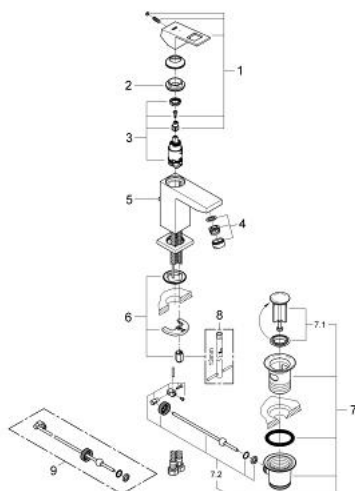

23 390 00E EUROCUBE СМЕСИТЕЛ ЗА УМИВАЛНИК 1/2", ЕДНОРЪКОХВАТКОВ, S-РАЗМЕР

PRODUCT DESCRIPTION

- Colour: хром
- Еднодупков монтаж
- Метална ръкохватка
- GROHE SilkMove 28 mm керамичен картуш
- OpenCold - cold water flow in mid-lever position
- С температурен ограничител
- GROHE LongLife хромирано покритие
- GROHE EcoJoy - технология за намаляване разхода на вода
- максимален дебит (при 3 bar): 5 l/min
- GROHE FastFixation Plus – система за бърз монтаж
- Изпразнител 1 1/4"
- Меки връзки

23 390 00E EUROCUBE СМЕСИТЕЛ ЗА УМИВАЛНИК 1/2", ЕДНОРЪКОХВАТКОВ, S-РАЗМЕР

SPARE PARTS, декември 2012 – now

- 1: Ръкохватка (Spare part-nr. 46866000)
 - 2: Fitting ring (Spare part-nr. 46715000)
 - 3: Картуш (Spare part-nr. 46580000)
 - 4: Ламинарен аератор (Spare part-nr. 64450000)
 - 5: Активиращ прът (Spare part-nr. 46787000)
 - 6: Комплект за монтиране на болтове (Spare part-nr. 46645000)
 - 7: Изпразнител 3/4" (Spare part-nr. 28910000)
 - 7.1: Тапа за отточен сифон (Spare part-nr. 07182000)
 - 7.2: Прът ексцентрик (Spare part-nr. 07052000)
 - 8: Ключ за монтаж (Spare part-nr. 19017000)*
 - 9: Прът ексцентрик (Spare part-nr. 07341000)*
- * Optional accessories