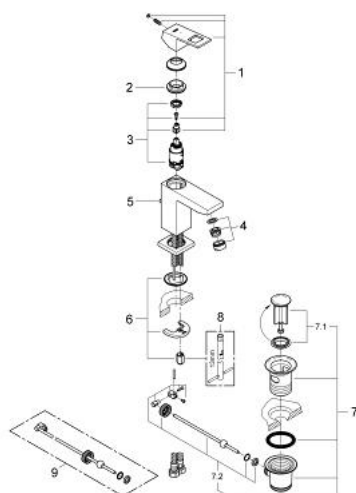

23 390 00E EUROCUBE СМЕСИТЕЛ ЗА УМИВАЛНИК 1/2", ЕДНОРЪКОХВАТКОВ, S-РАЗМЕР

PRODUCT DESCRIPTION

- Colour: хром
- Еднодупков монтаж
- Метална ръкохватка
- GROHE SilkMove 28 mm керамичен картуш
- EcoMode - cold water flow in mid-lever position saves energy
- С температурен ограничител
- GROHE LongLife хромирано покритие
- GROHE EcoJoy - технология за намаляване разхода на вода
- максимален дебит (при 3 bar): 5 l/min
- GROHE FastFixation Plus – система за бърз монтаж
- Изпразнител 1 1/4"
- Меки връзки

23 390 00E EUROCUBE СМЕСИТЕЛ ЗА УМИВАЛНИК 1/2", ЕДНОРЪКОХВАТКОВ, S-РАЗМЕР

SPARE PARTS, декември 2012 – now

- 1: Ръкохватка (Spare part-nr. 46866000)
 - 2: Fitting ring (Spare part-nr. 46715000)
 - 3: Картуш (Spare part-nr. 46580000)
 - 4: Ламинарен аератор (Spare part-nr. 64450000)
 - 5: Активиращ прът (Spare part-nr. 46787000)
 - 6: Комплект за монтиране на болтове (Spare part-nr. 46645000)
 - 7: Изпразнител 3/4" (Spare part-nr. 28910000)
 - 7.1: Тапа за отточен сифон (Spare part-nr. 07182000)
 - 7.2: Прът ексцентрик (Spare part-nr. 07052000)
 - 8: Ключ за монтаж (Spare part-nr. 19017000)*
 - 9: Прът ексцентрик (Spare part-nr. 07341000)*
- * Optional accessories