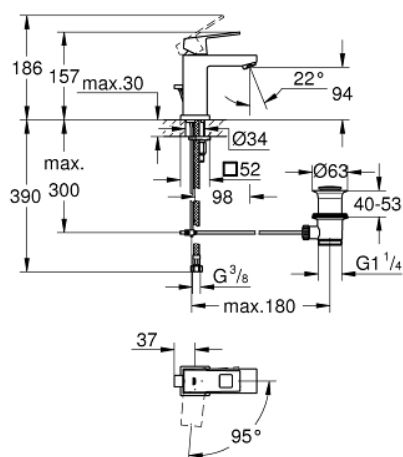

23 390 00E EUROCUBE СМЕСИТЕЛ ЗА УМИВАЛНИК 1/2", ЕДНОРЪКОХВАТКОВ, S-РАЗМЕР

PRODUCT DESCRIPTION

- Colour: хром
- Еднодупков монтаж
- Метална ръкохватка
- GROHE SilkMove 28 mm керамичен картуш
- OpenCold - cold water flow in mid-lever position
- С температурен ограничител
- GROHE LongLife хромирано покритие
- GROHE EcoJoy - технология за намаляване разхода на вода
- максимален дебит (при 3 bar): 5 l/min
- GROHE FastFixation Plus – система за бърз монтаж
- Изпразнител 1 1/4"
- Меки връзки

23 390 00E EUROCUBE СМЕСИТЕЛ ЗА УМИВАЛНИК 1/2", ЕДНОРЪКОХВАТКОВ, S-РАЗМЕР

SPARE PARTS, декември 2012 – now

- 1: Ръкохватка (Spare part-nr. 46866000)
 - 2: Fitting ring (Spare part-nr. 46715000)
 - 3: Картуш (Spare part-nr. 46580000)
 - 4: Ламинарен аератор (Spare part-nr. 64450000)
 - 5: Активиращ прът (Spare part-nr. 46787000)
 - 6: Комплект за монтиране на болтове (Spare part-nr. 46645000)
 - 7: Изпразнител 3/4" (Spare part-nr. 28910000)
 - 7.1: Тапа за отточен сифон (Spare part-nr. 07182000)
 - 7.2: Прът ексцентрик (Spare part-nr. 07052000)
 - 8: Ключ за монтаж (Spare part-nr. 19017000)*
 - 9: Прът ексцентрик (Spare part-nr. 07341000)*
- * Optional accessories