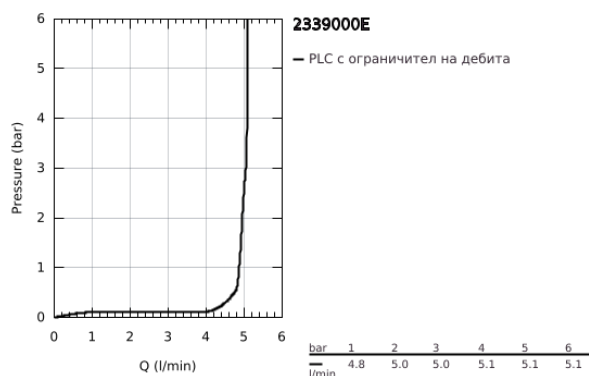

23 390 00E EUROCUBE СМЕСИТЕЛ ЗА УМИВАЛНИК 1/2", ЕДНОРЪКОХВАТКОВ, S-РАЗМЕР

PRODUCT DESCRIPTION

- Colour: хром
- Еднодупков монтаж
- Метална ръкохватка
- GROHE SilkMove 28 mm керамичен картуш
- OpenCold - cold water flow in mid-lever position
- С температурен ограничител
- GROHE LongLife хромирано покритие
- GROHE EcoJoy - технология за намаляване разхода на вода
- максимален дебит (при 3 bar): 5 l/min
- GROHE FastFixation Plus – система за бърз монтаж
- Изпразнител 1 1/4"
- Меки връзки

23 390 00E EUROCUBE СМЕСИТЕЛ ЗА УМИВАЛНИК 1/2", ЕДНОРЪКОХВАТКОВ, S-РАЗМЕР

SPARE PARTS, декември 2012 – now

- 1: Ръкохватка (Spare part-nr. 46866000)
 - 2: Fitting ring (Spare part-nr. 46715000)
 - 3: Картуш (Spare part-nr. 46580000)
 - 4: Ламинарен аератор (Spare part-nr. 64450000)
 - 5: Активиращ прът (Spare part-nr. 46787000)
 - 6: Комплект за монтиране на болтове (Spare part-nr. 46645000)
 - 7: Изпразнител 3/4" (Spare part-nr. 28910000)
 - 7.1: Тапа за отточен сифон (Spare part-nr. 07182000)
 - 7.2: Прът ексцентрик (Spare part-nr. 07052000)
 - 8: Ключ за монтаж (Spare part-nr. 19017000)*
 - 9: Прът ексцентрик (Spare part-nr. 07341000)*
- * Optional accessories