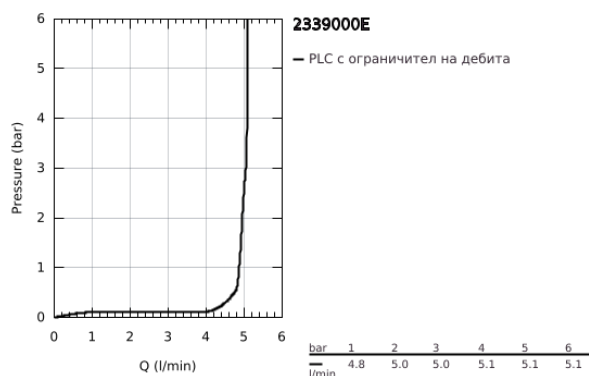

23 390 00E EUROCUBE СМЕСИТЕЛ ЗА УМИВАЛНИК 1/2", ЕДНОРЪКОХВАТКОВ, S-РАЗМЕР

PRODUCT DESCRIPTION

- Colour: хром
- Еднодупков монтаж
- Метална ръкохватка
- GROHE SilkMove 28 mm керамичен картуш
- EcoMode - cold water flow in mid-lever position saves energy
- С температурен ограничител
- GROHE LongLife хромирано покритие
- GROHE EcoJoy - технология за намаляване разхода на вода
- максимален дебит (при 3 bar): 5 l/min
- GROHE FastFixation Plus – система за бърз монтаж
- Изпразнител 1 1/4"
- Меки връзки

23 390 00E EUROCUBE СМЕСИТЕЛ ЗА УМИВАЛНИК 1/2", ЕДНОРЪКОХВАТКОВ, S-РАЗМЕР

SPARE PARTS, декември 2012 – now

- 1: Ръкохватка (Spare part-nr. 46866000)
 - 2: Fitting ring (Spare part-nr. 46715000)
 - 3: Картуш (Spare part-nr. 46580000)
 - 4: Ламинарен аератор (Spare part-nr. 64450000)
 - 5: Активиращ прът (Spare part-nr. 46787000)
 - 6: Комплект за монтиране на болтове (Spare part-nr. 46645000)
 - 7: Изпразнител 3/4" (Spare part-nr. 28910000)
 - 7.1: Тапа за отточен сифон (Spare part-nr. 07182000)
 - 7.2: Прът ексцентрик (Spare part-nr. 07052000)
 - 8: Ключ за монтаж (Spare part-nr. 19017000)*
 - 9: Прът ексцентрик (Spare part-nr. 07341000)*
- * Optional accessories