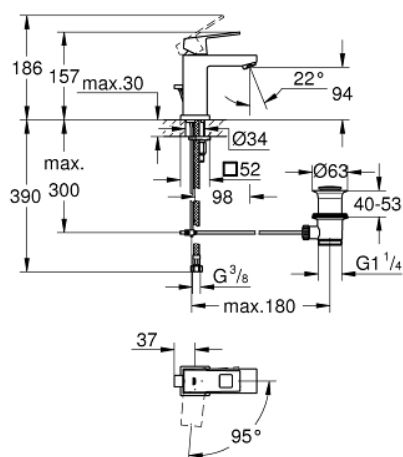

23 390 00E EUROCUBE СМЕСИТЕЛ ЗА УМИВАЛНИК 1/2", ЕДНОРЪКОХВАТКОВ, S-РАЗМЕР

PRODUCT DESCRIPTION

- Colour: хром
- Еднодупков монтаж
- Метална ръкохватка
- GROHE SilkMove 28 mm керамичен картуш
- EcoMode - cold water flow in mid-lever position saves energy
- С температурен ограничител
- GROHE LongLife хромирано покритие
- GROHE EcoJoy - технология за намаляване разхода на вода
- максимален дебит (при 3 bar): 5 l/min
- GROHE FastFixation Plus – система за бърз монтаж
- Изпразнител 1 1/4"
- Меки връзки

23 390 00E EUROCUBE СМЕСИТЕЛ ЗА УМИВАЛНИК 1/2", ЕДНОРЪКОХВАТКОВ, S-РАЗМЕР

SPARE PARTS, декември 2012 – now

- 1: Ръкохватка (Spare part-nr. 46866000)
 - 2: Fitting ring (Spare part-nr. 46715000)
 - 3: Картуш (Spare part-nr. 46580000)
 - 4: Ламинарен аератор (Spare part-nr. 64450000)
 - 5: Активиращ прът (Spare part-nr. 46787000)
 - 6: Комплект за монтиране на болтове (Spare part-nr. 46645000)
 - 7: Изпразнител 3/4" (Spare part-nr. 28910000)
 - 7.1: Тапа за отточен сифон (Spare part-nr. 07182000)
 - 7.2: Прът ексцентрик (Spare part-nr. 07052000)
 - 8: Ключ за монтаж (Spare part-nr. 19017000)*
 - 9: Прът ексцентрик (Spare part-nr. 07341000)*
- * Optional accessories