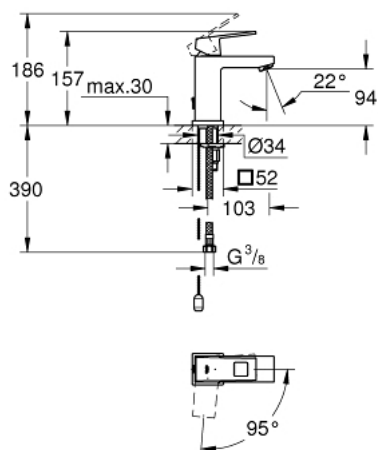

## 23 391 00E EUROCUBE СМЕСИТЕЛ ЗА УМИВАЛНИК 1/2", ЕДНОРЪКОХВАТКОВ, S-РАЗМЕР

### PRODUCT DESCRIPTION

- Colour: хром
- Еднодупков монтаж
- Метална ръкохватка
- GROHE SilkMove 28 mm керамичен картуш
- EcoMode - cold water flow in mid-lever position saves energy
- С температурен ограничител
- GROHE LongLife хромирано покритие
- аератор 5,7 l/min
- GROHE FastFixation Plus – система за бърз монтаж
- Издърпваща се верижка
- Меки връзки

23 391 00E **EUROCUBE СМЕСИТЕЛ ЗА УМИВАЛНИК 1/2",  
ЕДНОРЪКОХВАТКОВ, S-РАЗМЕР**

**SPARE PARTS**, декември 2012 – now

- 1: Ръкохватка (Spare part-nr. 46866000)
- 2: Fitting ring (Spare part-nr. 46715000)
- 3: Картуш (Spare part-nr. 46580000)
- 4: Ламинарен аератор (Spare part-nr. 64450000)
- 5: Chain (Spare part-nr. 06815000)
- 6: Комплект за монтиране на болтове (Spare part-nr. 46645000)
- 7: Ключ за монтаж (Spare part-nr. 19017000)\*