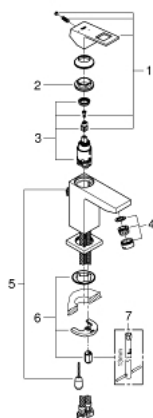

## 23 391 00E EUROCUBE СМЕСИТЕЛ ЗА УМИВАЛНИК 1/2", ЕДНОРЪКОХВАТКОВ, S-РАЗМЕР

### PRODUCT DESCRIPTION

- Colour: хром
- Еднодупков монтаж
- Метална ръкохватка
- GROHE SilkMove 28 mm керамичен картуш
- EcoMode - cold water flow in mid-lever position saves energy
- С температурен ограничител
- GROHE LongLife хромирано покритие
- аератор 5,7 l/min
- GROHE FastFixation Plus – система за бърз монтаж
- Издърпваща се верижка
- Меки връзки

23 391 00E **EUROCUBE СМЕСИТЕЛ ЗА УМИВАЛНИК 1/2",  
ЕДНОРЪКОХВАТКОВ, S-РАЗМЕР**

**SPARE PARTS**, декември 2012 – now

- 1: Ръкохватка (Spare part-nr. 46866000)
- 2: Fitting ring (Spare part-nr. 46715000)
- 3: Картуш (Spare part-nr. 46580000)
- 4: Ламинарен аератор (Spare part-nr. 64450000)
- 5: Chain (Spare part-nr. 06815000)
- 6: Комплект за монтиране на болтове (Spare part-nr. 46645000)
- 7: Ключ за монтаж (Spare part-nr. 19017000)\*