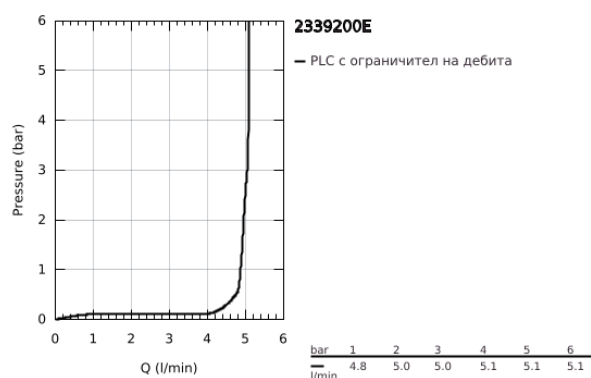

23 392 00E EUROCUBE СМЕСИТЕЛ ЗА УМИВАЛНИК 1/2", ЕДНОРЪКОХВАТКОВ, S-РАЗМЕР

PRODUCT DESCRIPTION

- Colour: хром
- Еднодупков монтаж
- Метална ръкохватка
- GROHE SilkMove 28 mm керамичен картуш
- EcoMode - cold water flow in mid-lever position saves energy
- С температурен ограничител
- GROHE LongLife хромирано покритие
- GROHE EcoJoy - технология за намаляване разхода на вода
- максимален дебит (при 3 bar): 5 l/min
- GROHE FastFixation Plus – система за бърз монтаж
- Без изпразнител
- Меки връзки

23 392 00E **EUROCUBE СМЕСИТЕЛ ЗА УМИВАЛНИК 1/2",
ЕДНОРЪКОХВАТКОВ, S-РАЗМЕР**

SPARE PARTS, декември 2012 – now

- 1: Ръкохватка (Spare part-nr. 46866000)
- 2: Fitting ring (Spare part-nr. 46715000)
- 3: Картуш (Spare part-nr. 46580000)
- 4: Ламинарен аератор (Spare part-nr. 64450000)
- 5: Комплект за монтиране на болтове (Spare part-nr. 46645000)
- 6: Ключ за монтаж (Spare part-nr. 19017000)*