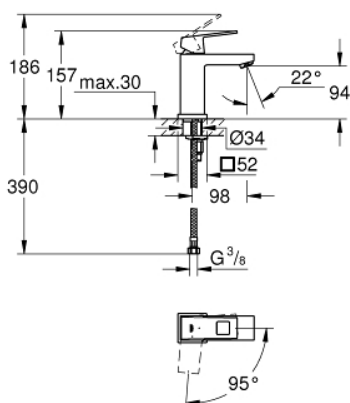

23 392 00E EUROCUBE СМЕСИТЕЛ ЗА УМИВАЛНИК 1/2", ЕДНОРЪКОХВАТКОВ, S-РАЗМЕР

PRODUCT DESCRIPTION

- Colour: хром
- Еднодупков монтаж
- Метална ръкохватка
- GROHE SilkMove 28 mm керамичен картуш
- EcoMode - cold water flow in mid-lever position saves energy
- С температурен ограничител
- GROHE LongLife хромирано покритие
- GROHE EcoJoy - технология за намаляване разхода на вода
- максимален дебит (при 3 bar): 5 l/min
- GROHE FastFixation Plus – система за бърз монтаж
- Без изпразнител
- Меки връзки

23 392 00E **EUROCUBE СМЕСИТЕЛ ЗА УМИВАЛНИК 1/2",
ЕДНОРЪКОХВАТКОВ, S-РАЗМЕР**

SPARE PARTS, декември 2012 – now

- 1: Ръкохватка (Spare part-nr. 46866000)
- 2: Fitting ring (Spare part-nr. 46715000)
- 3: Картуш (Spare part-nr. 46580000)
- 4: Ламинарен аератор (Spare part-nr. 64450000)
- 5: Комплект за монтиране на болтове (Spare part-nr. 46645000)
- 6: Ключ за монтаж (Spare part-nr. 19017000)*