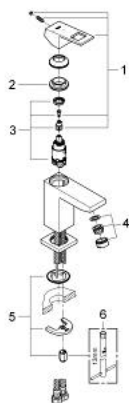

23 392 00E EUROCUBE СМЕСИТЕЛ ЗА УМИВАЛНИК 1/2", ЕДНОРЪКОХВАТКОВ, S-РАЗМЕР

PRODUCT DESCRIPTION

- Colour: хром
- Еднодупков монтаж
- Метална ръкохватка
- GROHE SilkMove 28 mm керамичен картуш
- EcoMode - cold water flow in mid-lever position saves energy
- С температурен ограничител
- GROHE LongLife хромирано покритие
- GROHE EcoJoy - технология за намаляване разхода на вода
- максимален дебит (при 3 bar): 5 l/min
- GROHE FastFixation Plus – система за бърз монтаж
- Без изпразнител
- Меки връзки

23 392 00E **EUROCUBE СМЕСИТЕЛ ЗА УМИВАЛНИК 1/2",
ЕДНОРЪКОХВАТКОВ, S-РАЗМЕР**

SPARE PARTS, декември 2012 – now

- 1: Ръкохватка (Spare part-nr. 46866000)
- 2: Fitting ring (Spare part-nr. 46715000)
- 3: Картуш (Spare part-nr. 46580000)
- 4: Ламинарен аератор (Spare part-nr. 64450000)
- 5: Комплект за монтиране на болтове (Spare part-nr. 46645000)
- 6: Ключ за монтаж (Spare part-nr. 19017000)*