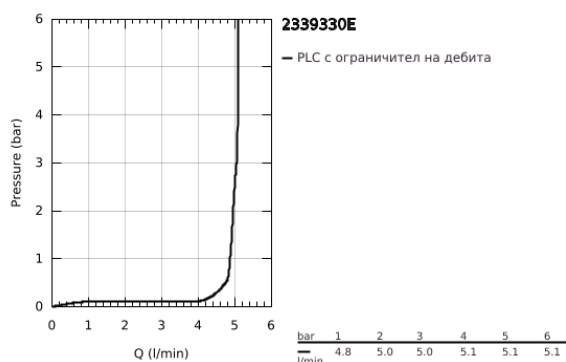

23 393 30E EUROSMART СМЕСИТЕЛ ЗА УМИВАЛНИК 1/2", ЕДНОРЪКОХВАТКОВ, М-РАЗМЕР

PRODUCT DESCRIPTION

- Colour: хром
- Еднодупков монтаж
- Метална ръкохватка
- GROHE SilkMove 28 mm керамичен картуш
- OpenCold - cold water flow in mid-lever position
- Регулатор на дебита
- С температурен ограничител
- GROHE LongLife хромирано покритие
- GROHE EcoJoy - технология за намаляване разхода на вода
- максимален дебит (при 3 bar): 5 l/min
- водни пътища - без досег до олово и никел в смесителя
- GROHE FastFixation система за бързо инсталиране
- Изпразнител 1 1/4"
- Меки връзки
- професионална серия

23 393 30E EUROSMART СМЕСИТЕЛ ЗА УМИВАЛНИК 1/2", ЕДНОРЪКОХВАТКОВ, М-РАЗМЕР

SPARE PARTS, юли 2019 – now

- 1: Ръкохватка (Spare part-nr. 48551000)
 - 2: Капаче (Spare part-nr. 46116000)
 - 3: Картуш (Spare part-nr. 48518000)
 - 4: Повдигащ лост (Spare part-nr. 65936PD0)
 - 5: Аератор (Spare part-nr. 48159000)
 - 6: Комплект за монтиране на болтове (Spare part-nr. 46645000)
 - 7: Изпразнител 3/4" (Spare part-nr. 28910000)
 - 7.1: Тапа за отточен сифон (Spare part-nr. 07182000)
 - 7.2: Прът ексцентрик (Spare part-nr. 07052000)
 - 8: Ключ за монтаж (Spare part-nr. 19017000)*
 - 9: Прът ексцентрик (Spare part-nr. 07341000)*
- * Optional accessories