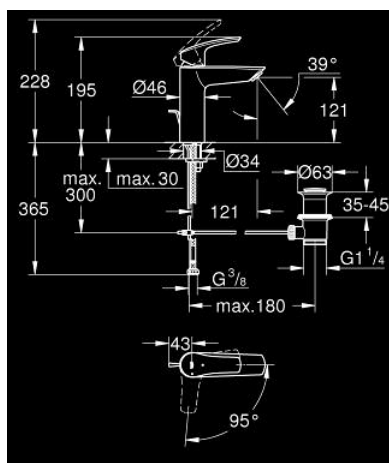

23 393 30E EUROSMART СМЕСИТЕЛ ЗА УМИВАЛНИК 1/2", ЕДНОРЪКОХВАТКОВ, М-РАЗМЕР

PRODUCT DESCRIPTION

- Colour: хром
- Еднодупков монтаж
- Метална ръкохватка
- GROHE SilkMove 28 mm керамичен картуш
- OpenCold - cold water flow in mid-lever position
- Регулатор на дебита
- С температурен ограничител
- GROHE LongLife хромирано покритие
- GROHE EcoJoy - технология за намаляване разхода на вода
- максимален дебит (при 3 bar): 5 l/min
- водни пътища - без досег до олово и никел в смесителя
- GROHE FastFixation система за бързо инсталиране
- Изпразнител 1 1/4"
- Меки връзки
- професионална серия

23 393 30E EUROSMART СМЕСИТЕЛ ЗА УМИВАЛНИК 1/2", ЕДНОРЪКОХВАТКОВ, М-РАЗМЕР

SPARE PARTS, юли 2019 – now

- 1: Ръкохватка (Spare part-nr. 48551000)
 - 2: Капаче (Spare part-nr. 46116000)
 - 3: Картуш (Spare part-nr. 48518000)
 - 4: Повдигащ лост (Spare part-nr. 65936PD0)
 - 5: Аератор (Spare part-nr. 48159000)
 - 6: Комплект за монтиране на болтове (Spare part-nr. 46645000)
 - 7: Изпразнител 3/4" (Spare part-nr. 28910000)
 - 7.1: Тапа за отточен сифон (Spare part-nr. 07182000)
 - 7.2: Прът ексцентрик (Spare part-nr. 07052000)
 - 8: Ключ за монтаж (Spare part-nr. 19017000)*
 - 9: Прът ексцентрик (Spare part-nr. 07341000)*
- * Optional accessories