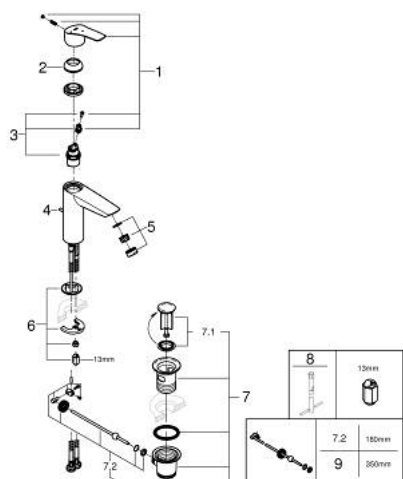

23 393 30E EUROSMART СМЕСИТЕЛ ЗА УМИВАЛНИК 1/2", ЕДНОРЪКОХВАТКОВ, М-РАЗМЕР

PRODUCT DESCRIPTION

- Colour: хром
- Еднодупков монтаж
- Метална ръкохватка
- GROHE SilkMove 28 mm керамичен картуш
- OpenCold - cold water flow in mid-lever position
- Регулатор на дебита
- С температурен ограничител
- GROHE LongLife хромирано покритие
- GROHE EcoJoy - технология за намаляване разхода на вода
- максимален дебит (при 3 bar): 5 l/min
- водни пътища - без досег до олово и никел в смесителя
- GROHE FastFixation система за бързо инсталиране
- Изпразнител 1 1/4"
- Меки връзки
- професионална серия

23 393 30E EUROSMART СМЕСИТЕЛ ЗА УМИВАЛНИК 1/2", ЕДНОРЪКОХВАТКОВ, М-РАЗМЕР

SPARE PARTS, юли 2019 – now

- 1: Ръкохватка (Spare part-nr. 48551000)
 - 2: Капаче (Spare part-nr. 46116000)
 - 3: Картуш (Spare part-nr. 48518000)
 - 4: Повдигащ лост (Spare part-nr. 65936PD0)
 - 5: Аератор (Spare part-nr. 48159000)
 - 6: Комплект за монтиране на болтове (Spare part-nr. 46645000)
 - 7: Изпразнител 3/4" (Spare part-nr. 28910000)
 - 7.1: Тапа за отточен сифон (Spare part-nr. 07182000)
 - 7.2: Прът ексцентрик (Spare part-nr. 07052000)
 - 8: Ключ за монтаж (Spare part-nr. 19017000)*
 - 9: Прът ексцентрик (Spare part-nr. 07341000)*
- * Optional accessories