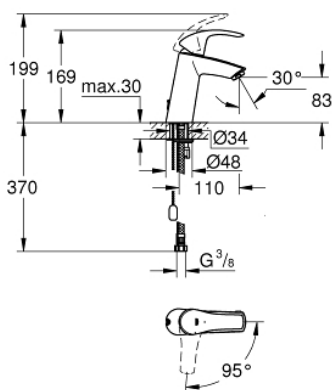

23 394 10E EUROSMART СМЕСИТЕЛ ЗА УМИВАЛНИК 1/2", ЕДНОРЪКОХВАТКОВ, М-РАЗМЕР

PRODUCT DESCRIPTION

- Colour: хром
- Еднодупков монтаж
- Метална ръкохватка
- GROHE SilkMove 28 mm керамичен картуш
- EcoMode - cold water flow in mid-lever position saves energy
- С температурен ограничител
- GROHE LongLife хромирано покритие
- GROHE EcoJoy - технология за намаляване разхода на вода
- максимален дебит (при 3 bar): 5 l/min
- GROHE FastFixation система за бързо инсталиране
- Издърпваща се верижка
- Меки връзки

23 394 10E EUROSMART СМЕСИТЕЛ ЗА УМИВАЛНИК 1/2", ЕДНОРЪКОХВАТКОВ, М-РАЗМЕР

SPARE PARTS, декември 2012 – now

- 1: Ръкохватка (Spare part-nr. 46865000)
- 2: Fitting ring (Spare part-nr. 46715000)
- 3: Картуш (Spare part-nr. 46580000)
- 4: Аератор (Spare part-nr. 48159000)
- 5: Chain (Spare part-nr. 06815000)
- 6: Комплект за монтиране на болтове (Spare part-nr. 46249000)
- 7: Ключ за монтаж (Spare part-nr. 19017000)*