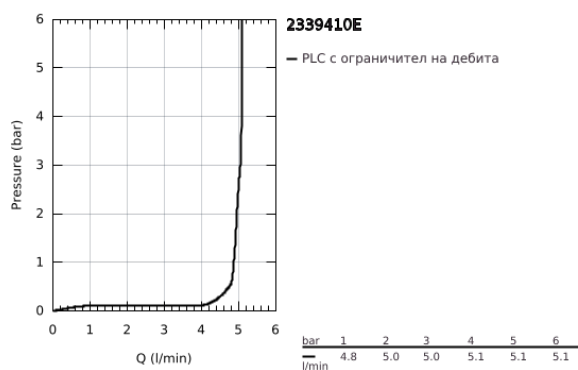

23 394 10E EUROSMART СМЕСИТЕЛ ЗА УМИВАЛНИК 1/2", ЕДНОРЪКОХВАТКОВ, М-РАЗМЕР

PRODUCT DESCRIPTION

- Colour: хром
- Еднодупков монтаж
- Метална ръкохватка
- GROHE SilkMove 28 mm керамичен картуш
- EcoMode - cold water flow in mid-lever position saves energy
- С температурен ограничител
- GROHE LongLife хромирано покритие
- GROHE EcoJoy - технология за намаляване разхода на вода
- максимален дебит (при 3 bar): 5 l/min
- GROHE FastFixation система за бързо инсталиране
- Издърпваща се верижка
- Меки връзки