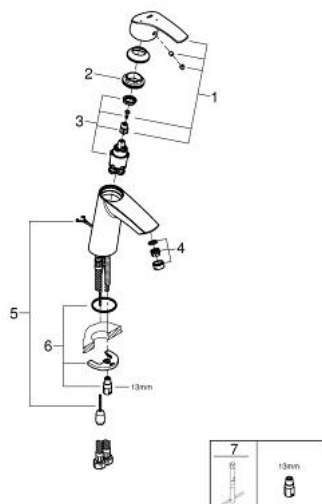

23 394 10E EUROSMART СМЕСИТЕЛ ЗА УМИВАЛНИК 1/2", ЕДНОРЪКОХВАТКОВ, М-РАЗМЕР

PRODUCT DESCRIPTION

- Colour: хром
- Еднодупков монтаж
- Метална ръкохватка
- GROHE SilkMove 28 mm керамичен картуш
- EcoMode - cold water flow in mid-lever position saves energy
- С температурен ограничител
- GROHE LongLife хромирано покритие
- GROHE EcoJoy - технология за намаляване разхода на вода
- максимален дебит (при 3 bar): 5 l/min
- GROHE FastFixation система за бързо инсталиране
- Издърпваща се верижка
- Меки връзки

23 394 10E EUROSMART СМЕСИТЕЛ ЗА УМИВАЛНИК 1/2", ЕДНОРЪКОХВАТКОВ, М-РАЗМЕР

SPARE PARTS, декември 2012 – now

- 1: Ръкохватка (Spare part-nr. 46865000)
- 2: Fitting ring (Spare part-nr. 46715000)
- 3: Картуш (Spare part-nr. 46580000)
- 4: Аератор (Spare part-nr. 48159000)
- 5: Chain (Spare part-nr. 06815000)
- 6: Комплект за монтиране на болтове (Spare part-nr. 46249000)
- 7: Ключ за монтаж (Spare part-nr. 19017000)*