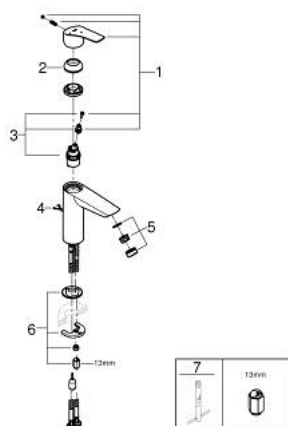

23 394 30E EUROSMART СМЕСИТЕЛ ЗА УМИВАЛНИК 1/2", ЕДНОРЪКОХВАТКОВ, М-РАЗМЕР

PRODUCT DESCRIPTION

- Colour: хром
- Еднодупков монтаж
- Метална ръкохватка
- GROHE SilkMove 28 mm керамичен картуш
- OpenCold - cold water flow in mid-lever position
- Регулатор на дебита
- С температурен ограничител
- GROHE LongLife хромирано покритие
- GROHE EcoJoy - технология за намаляване разхода на вода
- максимален дебит (при 3 bar): 5 l/min
- водни пътища - без досег до олово и никел в смесителя
- GROHE FastFixation система за бързо инсталиране
- Издърпваща се верижка
- Меки връзки
- професионална серия

23 394 30E EUROSMART СМЕСИТЕЛ ЗА УМИВАЛНИК 1/2", ЕДНОРЪКОХВАТКОВ, М-РАЗМЕР

SPARE PARTS, юли 2019 – now

- 1: Ръкохватка (Spare part-nr. 48551000)
- 2: Капаче (Spare part-nr. 46116000)
- 3: Картуш (Spare part-nr. 48518000)
- 4: Chain (Spare part-nr. 06815000)
- 5: Аератор (Spare part-nr. 48159000)
- 6: Комплект за монтиране на болтове (Spare part-nr. 46645000)
- 7: Ключ за монтаж (Spare part-nr. 19017000)*