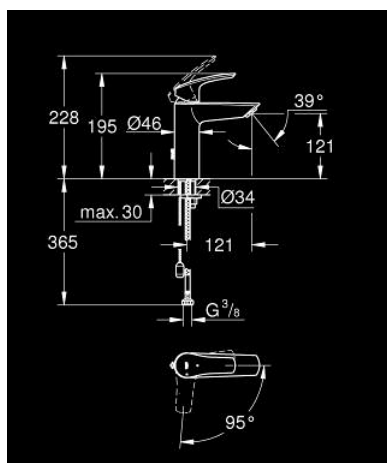

23 394 30E EUROSMART СМЕСИТЕЛ ЗА УМИВАЛНИК 1/2", ЕДНОРЪКОХВАТКОВ, М-РАЗМЕР

PRODUCT DESCRIPTION

- Colour: хром
- Еднодупков монтаж
- Метална ръкохватка
- GROHE SilkMove 28 mm керамичен картуш
- EcoMode - cold water flow in mid-lever position saves energy
- Регулатор на дебита
- С температурен ограничител
- GROHE LongLife хромирано покритие
- GROHE EcoJoy - технология за намаляване разхода на вода
- максимален дебит (при 3 bar): 5 l/min
- водни пътища - без досег до олово и никел в смесителя
- GROHE FastFixation система за бързо инсталиране
- Издърпваща се верижка
- Меки връзки
- професионална серия

23 394 30E EUROSMART СМЕСИТЕЛ ЗА УМИВАЛНИК 1/2", ЕДНОРЪКОХВАТКОВ, М-РАЗМЕР

SPARE PARTS, юли 2019 – now

- 1: Ръкохватка (Spare part-nr. 48551000)
- 2: Капаче (Spare part-nr. 46116000)
- 3: Картуш (Spare part-nr. 48518000)
- 4: Chain (Spare part-nr. 06815000)
- 5: Аератор (Spare part-nr. 48159000)
- 6: Комплект за монтиране на болтове (Spare part-nr. 46645000)
- 7: Ключ за монтаж (Spare part-nr. 19017000)*