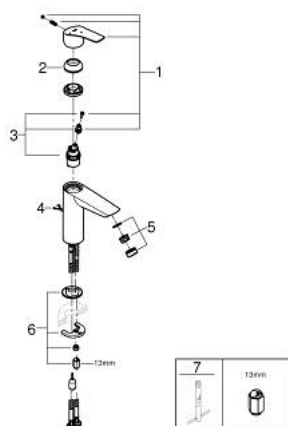

23 394 30E EUROSMART СМЕСИТЕЛ ЗА УМИВАЛНИК 1/2", ЕДНОРЪКОХВАТКОВ, М-РАЗМЕР

PRODUCT DESCRIPTION

- Colour: хром
- Еднодупков монтаж
- Метална ръкохватка
- GROHE SilkMove 28 mm керамичен картуш
- EcoMode - cold water flow in mid-lever position saves energy
- Регулатор на дебита
- С температурен ограничител
- GROHE LongLife хромирано покритие
- GROHE EcoJoy - технология за намаляване разхода на вода
- максимален дебит (при 3 bar): 5 l/min
- водни пътища - без досег до олово и никел в смесителя
- GROHE FastFixation система за бързо инсталиране
- Издърпваща се верижка
- Меки връзки
- професионална серия

23 394 30E EUROSMART СМЕСИТЕЛ ЗА УМИВАЛНИК 1/2", ЕДНОРЪКОХВАТКОВ, М-РАЗМЕР

SPARE PARTS, юли 2019 – now

- 1: Ръкохватка (Spare part-nr. 48551000)
- 2: Капаче (Spare part-nr. 46116000)
- 3: Картуш (Spare part-nr. 48518000)
- 4: Chain (Spare part-nr. 06815000)
- 5: Аератор (Spare part-nr. 48159000)
- 6: Комплект за монтиране на болтове (Spare part-nr. 46645000)
- 7: Ключ за монтаж (Spare part-nr. 19017000)*