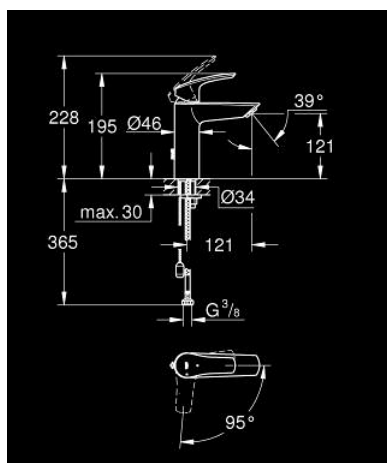

23 394 30E EUROSMART СМЕСИТЕЛ ЗА УМИВАЛНИК 1/2", ЕДНОРЪКОХВАТКОВ, М-РАЗМЕР

PRODUCT DESCRIPTION

- Colour: хром
- Еднодупков монтаж
- Метална ръкохватка
- GROHE SilkMove 28 mm керамичен картуш
- OpenCold - cold water flow in mid-lever position
- Регулатор на дебита
- С температурен ограничител
- GROHE LongLife хромирано покритие
- GROHE EcoJoy - технология за намаляване разхода на вода
- максимален дебит (при 3 bar): 5 l/min
- водни пътища - без досег до олово и никел в смесителя
- GROHE FastFixation система за бързо инсталиране
- Издърпваща се верижка
- Меки връзки
- професионална серия

23 394 30E EUROSMART СМЕСИТЕЛ ЗА УМИВАЛНИК 1/2", ЕДНОРЪКОХВАТКОВ, М-РАЗМЕР

SPARE PARTS, юли 2019 – now

- 1: Ръкохватка (Spare part-nr. 48551000)
- 2: Капаче (Spare part-nr. 46116000)
- 3: Картуш (Spare part-nr. 48518000)
- 4: Chain (Spare part-nr. 06815000)
- 5: Аератор (Spare part-nr. 48159000)
- 6: Комплект за монтиране на болтове (Spare part-nr. 46645000)
- 7: Ключ за монтаж (Spare part-nr. 19017000)*