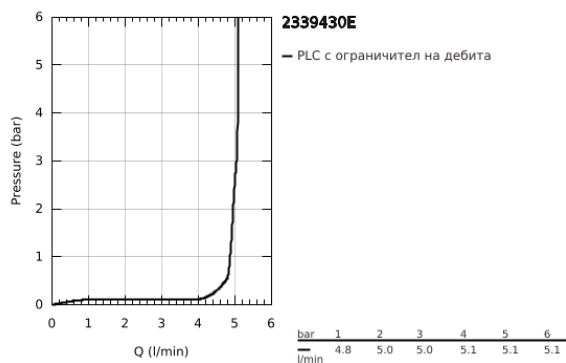

23 394 30E EUROSMART СМЕСИТЕЛ ЗА УМИВАЛНИК 1/2", ЕДНОРЪКОХВАТКОВ, М-РАЗМЕР

PRODUCT DESCRIPTION

- Colour: хром
- Еднодупков монтаж
- Метална ръкохватка
- GROHE SilkMove 28 mm керамичен картуш
- EcoMode - cold water flow in mid-lever position saves energy
- Регулатор на дебита
- С температурен ограничител
- GROHE LongLife хромирано покритие
- GROHE EcoJoy - технология за намаляване разхода на вода
- максимален дебит (при 3 bar): 5 l/min
- водни пътища - без досег до олово и никел в смесителя
- GROHE FastFixation система за бързо инсталиране
- Издърпваща се верижка
- Меки връзки
- професионална серия

23 394 30E EUROSMART СМЕСИТЕЛ ЗА УМИВАЛНИК 1/2", ЕДНОРЪКОХВАТКОВ, М-РАЗМЕР

SPARE PARTS, юли 2019 – now

- 1: Ръкохватка (Spare part-nr. 48551000)
- 2: Капаче (Spare part-nr. 46116000)
- 3: Картуш (Spare part-nr. 48518000)
- 4: Chain (Spare part-nr. 06815000)
- 5: Аератор (Spare part-nr. 48159000)
- 6: Комплект за монтиране на болтове (Spare part-nr. 46645000)
- 7: Ключ за монтаж (Spare part-nr. 19017000)*