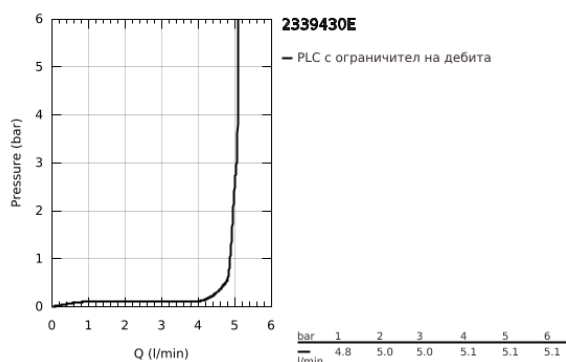

23 394 30E EUROSMART СМЕСИТЕЛ ЗА УМИВАЛНИК 1/2", ЕДНОРЪКОХВАТКОВ, М-РАЗМЕР

PRODUCT DESCRIPTION

- Colour: хром
- Еднодупков монтаж
- Метална ръкохватка
- GROHE SilkMove 28 mm керамичен картуш
- OpenCold - cold water flow in mid-lever position
- Регулатор на дебита
- С температурен ограничител
- GROHE LongLife хромирано покритие
- GROHE EcoJoy - технология за намаляване разхода на вода
- максимален дебит (при 3 bar): 5 l/min
- водни пътища - без досег до олово и никел в смесителя
- GROHE FastFixation система за бързо инсталиране
- Издърпваща се верижка
- Меки връзки
- професионална серия

23 394 30E EUROSMART СМЕСИТЕЛ ЗА УМИВАЛНИК 1/2", ЕДНОРЪКОХВАТКОВ, М-РАЗМЕР

SPARE PARTS, юли 2019 – now

- 1: Ръкохватка (Spare part-nr. 48551000)
- 2: Капаче (Spare part-nr. 46116000)
- 3: Картуш (Spare part-nr. 48518000)
- 4: Chain (Spare part-nr. 06815000)
- 5: Аератор (Spare part-nr. 48159000)
- 6: Комплект за монтиране на болтове (Spare part-nr. 46645000)
- 7: Ключ за монтаж (Spare part-nr. 19017000)*