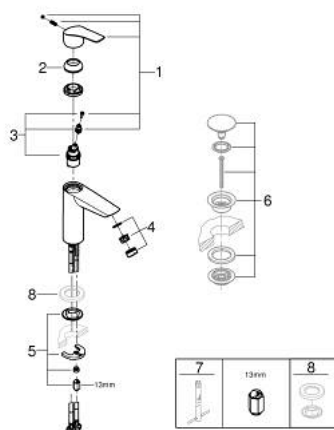

23 395 30E EUROSMART СМЕСИТЕЛ ЗА УМИВАЛНИК 1/2", ЕДНОРЪКОХВАТКОВ, М-РАЗМЕР

PRODUCT DESCRIPTION

- Colour: хром
- Еднодупков монтаж
- Метална ръкохватка
- GROHE SilkMove 28 mm керамичен картуш
- OpenCold - cold water flow in mid-lever position
- Регулатор на дебита
- С температурен ограничител
- GROHE LongLife хромирано покритие
- GROHE EcoJoy - технология за намаляване разхода на вода
- максимален дебит (при 3 bar): 5 l/min
- водни пътища - без досег до олово и никел в смесителя
- GROHE FastFixation система за бързо инсталиране
- Без изпразнител
- Меки връзки
- професионална серия

23 395 30E EUROSMART СМЕСИТЕЛ ЗА УМИВАЛНИК 1/2", ЕДНОРЪКОХВАТКОВ, М-РАЗМЕР

SPARE PARTS, юли 2019 – август 2024

- 1: Ръкохватка (Spare part-nr. 48551000)
 - 2: Капаче (Spare part-nr. 46116000)
 - 3: Картуш (Spare part-nr. 48518000)
 - 4: Аератор (Spare part-nr. 48159000)
 - 5: Комплект за монтиране на болтове (Spare part-nr. 46645000)
 - 6: Сифон с натискане (Spare part-nr. 65807000)*
 - 7: Ключ за монтаж (Spare part-nr. 19017000)*
 - 8: Покриваща розетка (Spare part-nr. 48165000)*
- * Optional accessories