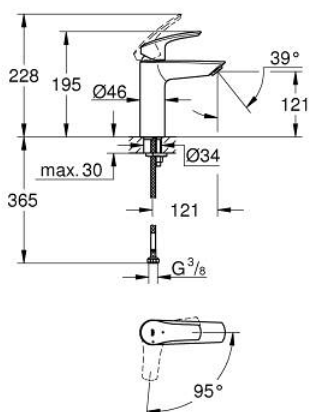

23 395 30E EUROSMART СМЕСИТЕЛ ЗА УМИВАЛНИК 1/2", ЕДНОРЪКОХВАТКОВ, М-РАЗМЕР

PRODUCT DESCRIPTION

- Colour: хром
- Еднодупков монтаж
- Метална ръкохватка
- GROHE SilkMove 28 mm керамичен картуш
- EcoMode - cold water flow in mid-lever position saves energy
- Регулатор на дебита
- С температурен ограничител
- GROHE LongLife хромирано покритие
- GROHE EcoJoy - технология за намаляване разхода на вода
- максимален дебит (при 3 bar): 5 l/min
- водни пътища - без досег до олово и никел в смесителя
- GROHE FastFixation система за бързо инсталиране
- Без изпразнител
- Меки връзки
- професионална серия

23 395 30E EUROSMART СМЕСИТЕЛ ЗА УМИВАЛНИК 1/2", ЕДНОРЪКОХВАТКОВ, М-РАЗМЕР

SPARE PARTS, юли 2019 – август 2024

- 1: Ръкохватка (Spare part-nr. 48551000)
 - 2: Капаче (Spare part-nr. 46116000)
 - 3: Картуш (Spare part-nr. 48518000)
 - 4: Аератор (Spare part-nr. 48159000)
 - 5: Комплект за монтиране на болтове (Spare part-nr. 46645000)
 - 6: Сифон с натискане (Spare part-nr. 65807000)*
 - 7: Ключ за монтаж (Spare part-nr. 19017000)*
 - 8: Покриваща розетка (Spare part-nr. 48165000)*
- * Optional accessories