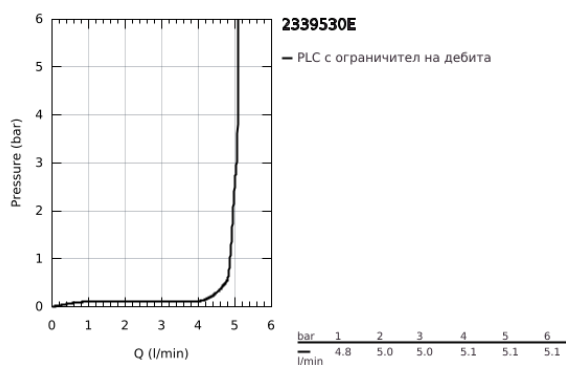

23 395 30E EUROSMART СМЕСИТЕЛ ЗА УМИВАЛНИК 1/2", ЕДНОРЪКОХВАТКОВ, М-РАЗМЕР

PRODUCT DESCRIPTION

- Colour: хром
- Еднодупков монтаж
- Метална ръкохватка
- GROHE SilkMove 28 mm керамичен картуш
- EcoMode - cold water flow in mid-lever position saves energy
- Регулатор на дебита
- С температурен ограничител
- GROHE LongLife хромирано покритие
- GROHE EcoJoy - технология за намаляване разхода на вода
- максимален дебит (при 3 bar): 5 l/min
- водни пътища - без досег до олово и никел в смесителя
- GROHE FastFixation система за бързо инсталиране
- Без изпразнител
- Меки връзки
- професионална серия