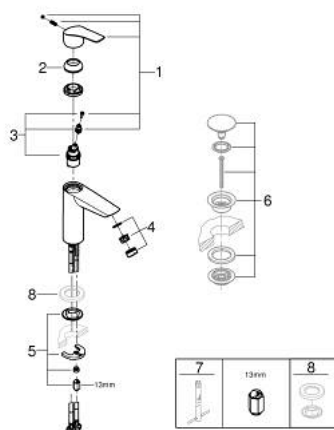

23 395 30E EUROSMART СМЕСИТЕЛ ЗА УМИВАЛНИК 1/2", ЕДНОРЪКОХВАТКОВ, М-РАЗМЕР

PRODUCT DESCRIPTION

- Colour: хром
- Еднодупков монтаж
- Метална ръкохватка
- GROHE SilkMove 28 mm керамичен картуш
- EcoMode - cold water flow in mid-lever position saves energy
- Регулатор на дебита
- С температурен ограничител
- GROHE LongLife хромирано покритие
- GROHE EcoJoy - технология за намаляване разхода на вода
- максимален дебит (при 3 bar): 5 l/min
- водни пътища - без досег до олово и никел в смесителя
- GROHE FastFixation система за бързо инсталиране
- Без изпразнител
- Меки връзки
- професионална серия

23 395 30E EUROSMART СМЕСИТЕЛ ЗА УМИВАЛНИК 1/2", ЕДНОРЪКОХВАТКОВ, М-РАЗМЕР

SPARE PARTS, юли 2019 – август 2024

- 1: Ръкохватка (Spare part-nr. 48551000)
 - 2: Капаче (Spare part-nr. 46116000)
 - 3: Картуш (Spare part-nr. 48518000)
 - 4: Аератор (Spare part-nr. 48159000)
 - 5: Комплект за монтиране на болтове (Spare part-nr. 46645000)
 - 6: Сифон с натискане (Spare part-nr. 65807000)*
 - 7: Ключ за монтаж (Spare part-nr. 19017000)*
 - 8: Покриваща розетка (Spare part-nr. 48165000)*
- * Optional accessories