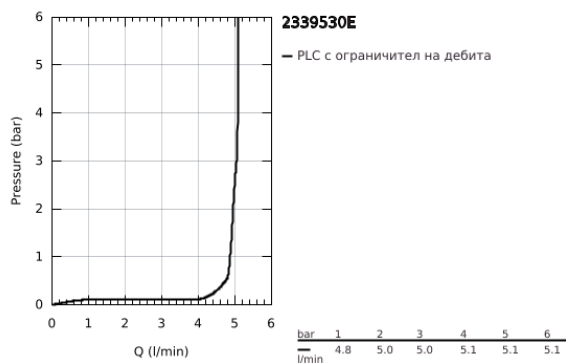

23 395 30E EUROSMART СМЕСИТЕЛ ЗА УМИВАЛНИК 1/2", ЕДНОРЪКОХВАТКОВ, М-РАЗМЕР

PRODUCT DESCRIPTION

- Colour: хром
- Еднодупков монтаж
- Метална ръкохватка
- GROHE SilkMove 28 mm керамичен картуш
- OpenCold - cold water flow in mid-lever position
- Регулатор на дебита
- С температурен ограничител
- GROHE LongLife хромирано покритие
- GROHE EcoJoy - технология за намаляване разхода на вода
- максимален дебит (при 3 bar): 5 l/min
- водни пътища - без досег до олово и никел в смесителя
- GROHE FastFixation система за бързо инсталиране
- Без изпразнител
- Меки връзки
- професионална серия

23 395 30E EUROSMART СМЕСИТЕЛ ЗА УМИВАЛНИК 1/2", ЕДНОРЪКОХВАТКОВ, М-РАЗМЕР

SPARE PARTS, юли 2019 – август 2024

- 1: Ръкохватка (Spare part-nr. 48551000)
 - 2: Капаче (Spare part-nr. 46116000)
 - 3: Картуш (Spare part-nr. 48518000)
 - 4: Аератор (Spare part-nr. 48159000)
 - 5: Комплект за монтиране на болтове (Spare part-nr. 46645000)
 - 6: Сифон с натискане (Spare part-nr. 65807000)*
 - 7: Ключ за монтаж (Spare part-nr. 19017000)*
 - 8: Покриваща розетка (Spare part-nr. 48165000)*
- * Optional accessories