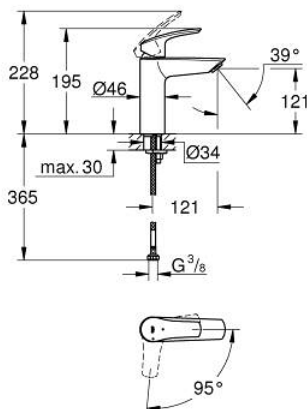

23 395 30E EUROSMART СМЕСИТЕЛ ЗА УМИВАЛНИК 1/2", ЕДНОРЪКОХВАТКОВ, М-РАЗМЕР

PRODUCT DESCRIPTION

- Colour: хром
- Еднодупков монтаж
- Метална ръкохватка
- GROHE SilkMove 28 mm керамичен картуш
- OpenCold - cold water flow in mid-lever position
- Регулатор на дебита
- С температурен ограничител
- GROHE LongLife хромирано покритие
- GROHE EcoJoy - технология за намаляване разхода на вода
- максимален дебит (при 3 bar): 5 l/min
- водни пътища - без досег до олово и никел в смесителя
- GROHE FastFixation система за бързо инсталиране
- Без изпразнител
- Меки връзки
- професионална серия

23 395 30E EUROSMART СМЕСИТЕЛ ЗА УМИВАЛНИК 1/2", ЕДНОРЪКОХВАТКОВ, М-РАЗМЕР

SPARE PARTS, юли 2019 – август 2024

- 1: Ръкохватка (Spare part-nr. 48551000)
 - 2: Капаче (Spare part-nr. 46116000)
 - 3: Картуш (Spare part-nr. 48518000)
 - 4: Аератор (Spare part-nr. 48159000)
 - 5: Комплект за монтиране на болтове (Spare part-nr. 46645000)
 - 6: Сифон с натискане (Spare part-nr. 65807000)*
 - 7: Ключ за монтаж (Spare part-nr. 19017000)*
 - 8: Покриваща розетка (Spare part-nr. 48165000)*
- * Optional accessories