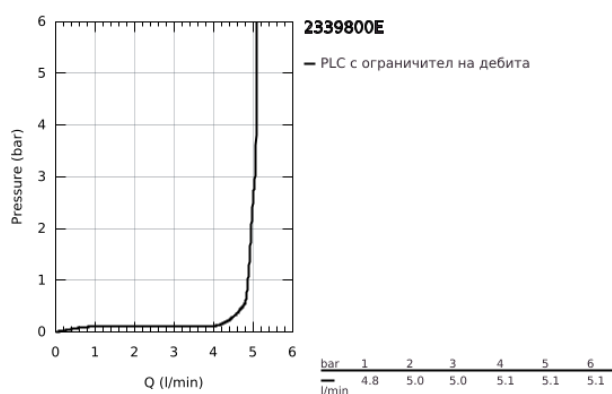

23 398 00E EUROSMART COSMOPOLITAN СМЕСИТЕЛ ЗА УМИВАЛНИК 1/2", ЕДНОРЪКОХВАТКОВ, М-РАЗМЕР

PRODUCT DESCRIPTION

- Colour: хром
- Еднодупков монтаж
- Метална ръкохватка
- GROHE SilkMove - 35 mm керамичен картуш
- OpenCold - cold water flow in mid-lever position
- Регулатор на дебита
- Възможност за ограничаване на дебита до 2,5 l/min.
- Температурен ограничител
- GROHE LongLife хромирано покритие
- GROHE EcoJoy - технология за намаляване разхода на вода
- максимален дебит (при 3 bar): 5 l/min
- GROHE FastFixation
- Без изпразнител
- Меки връзки

23 398 00E **EUROSMART COSMOPOLITAN СМЕСИТЕЛ ЗА УМИВАЛНИК 1/2",
ЕДНОРЪКОХВАТКОВ, М-РАЗМЕР**

SPARE PARTS, август 2017 – now

- 1: Ръкохватка (Spare part-nr. 46828000)
- 2: Капаче (Spare part-nr. 46492000)
- 3: Screw coupling (Spare part-nr. 46460000)
- 4: Картуш (Spare part-nr. 46863000)
- 5: Аератор (Spare part-nr. 48159000)
- 6: Комплект за монтиране на болтове (Spare part-nr. 46671000)
- 7: Ключ за монтаж (Spare part-nr. 19017000)*
- 8: Ключ (Spare part-nr. 19332000)*