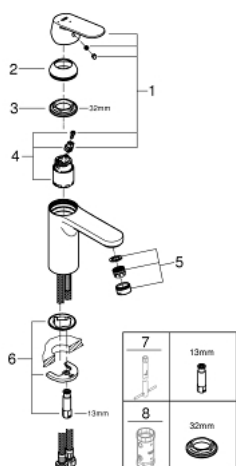

23 398 00E EUROSMART COSMOPOLITAN СМЕСИТЕЛ ЗА УМИВАЛНИК 1/2", ЕДНОРЪКОХВАТКОВ, М-РАЗМЕР

PRODUCT DESCRIPTION

- Colour: хром
- Еднодупков монтаж
- Метална ръкохватка
- GROHE SilkMove - 35 mm керамичен картуш
- OpenCold - cold water flow in mid-lever position
- Регулатор на дебита
- Възможност за ограничаване на дебита до 2,5 l/min.
- Температурен ограничител
- GROHE LongLife хромирано покритие
- GROHE EcoJoy - технология за намаляване разхода на вода
- максимален дебит (при 3 bar): 5 l/min
- GROHE FastFixation
- Без изпразнител
- Меки връзки

23 398 00E **EUROSMART COSMOPOLITAN СМЕСИТЕЛ ЗА УМИВАЛНИК 1/2",
ЕДНОРЪКОХВАТКОВ, М-РАЗМЕР**

SPARE PARTS, август 2017 – now

- 1: Ръкохватка (Spare part-nr. 46828000)
- 2: Капаче (Spare part-nr. 46492000)
- 3: Screw coupling (Spare part-nr. 46460000)
- 4: Картуш (Spare part-nr. 46863000)
- 5: Аератор (Spare part-nr. 48159000)
- 6: Комплект за монтиране на болтове (Spare part-nr. 46671000)
- 7: Ключ за монтаж (Spare part-nr. 19017000)*
- 8: Ключ (Spare part-nr. 19332000)*