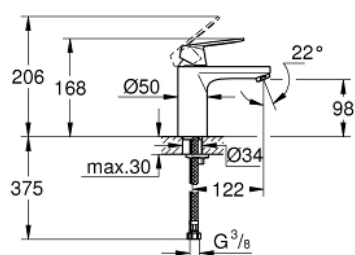

23 398 00E EUROSMART COSMOPOLITAN СМЕСИТЕЛ ЗА УМИВАЛНИК 1/2", ЕДНОРЪКОХВАТКОВ, М-РАЗМЕР

PRODUCT DESCRIPTION

- Colour: хром
- Еднодупков монтаж
- Метална ръкохватка
- GROHE SilkMove - 35 mm керамичен картуш
- OpenCold - cold water flow in mid-lever position
- Регулатор на дебита
- Възможност за ограничаване на дебита до 2,5 l/min.
- Температурен ограничител
- GROHE LongLife хромирано покритие
- GROHE EcoJoy - технология за намаляване разхода на вода
- максимален дебит (при 3 bar): 5 l/min
- GROHE FastFixation
- Без изпразнител
- Меки връзки

23 398 00E **EUROSMART COSMOPOLITAN СМЕСИТЕЛ ЗА УМИВАЛНИК 1/2",
ЕДНОРЪКОХВАТКОВ, М-РАЗМЕР**

SPARE PARTS, август 2017 – now

- 1: Ръкохватка (Spare part-nr. 46828000)
- 2: Капаче (Spare part-nr. 46492000)
- 3: Screw coupling (Spare part-nr. 46460000)
- 4: Картуш (Spare part-nr. 46863000)
- 5: Аератор (Spare part-nr. 48159000)
- 6: Комплект за монтиране на болтове (Spare part-nr. 46671000)
- 7: Ключ за монтаж (Spare part-nr. 19017000)*
- 8: Ключ (Spare part-nr. 19332000)*