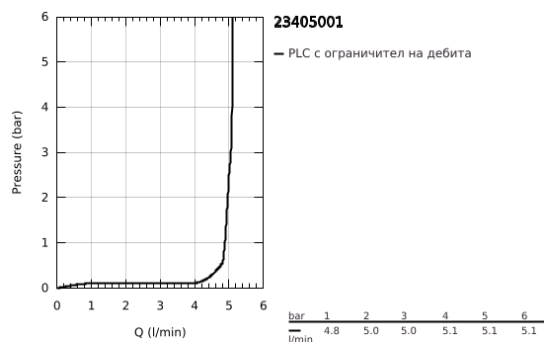

23 405 001 LINEARE СМЕСИТЕЛ ЗА УМИВАЛНИК 1/2", ЕДНОРЪКОХВАТКОВ XL-РАЗМЕР

PRODUCT DESCRIPTION

- Colour: хром
- Еднодупков монтаж
- Метална ръкохватка
- Високо тяло за стоящи мивки тип "Купа"
- GROHE SilkMove 28 mm керамичен картуш
- С температурен ограничител
- GROHE LongLife хромирано покритие
- GROHE EcoJoy - технология за намаляване разхода на вода
- максимален дебит (при 3 bar): 5 l/min
- SpeedClean аератор
- GROHE FastFixation Plus – система за бърз монтаж
- Без изпразнител
- Меки връзки
- Минимално налягане 1 bar.

23 405 001 LINEARE СМЕСИТЕЛ ЗА УМИВАЛНИК 1/2", ЕДНОРЪКОХВАТКОВ XL-РАЗМЕР

SPARE PARTS, юли 2016 – now

- 1: Ръкохватка (Spare part-nr. 46980000)
- 2: Капаче (Spare part-nr. 46581000)
- 3: Fitting ring (Spare part-nr. 07419000)
- 4: Картуш (Spare part-nr. 46580000)
- 5: Аератор (Spare part-nr. 48159000)
- 6: Комплект за монтиране на болтове (Spare part-nr. 46645000)
- 7: Ключ за монтаж (Spare part-nr. 19017000)*