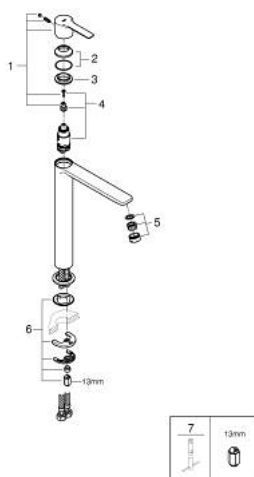

23 405 001 LINEARE СМЕСИТЕЛ ЗА УМИВАЛНИК 1/2", ЕДНОРЪКОХВАТКОВ XL-РАЗМЕР

PRODUCT DESCRIPTION

- Colour: хром
- Еднодупков монтаж
- Метална ръкохватка
- Високо тяло за стоящи мивки тип "Купа"
- GROHE SilkMove 28 mm керамичен картуш
- С температурен ограничител
- GROHE LongLife хромирано покритие
- GROHE EcoJoy - технология за намаляване разхода на вода
- максимален дебит (при 3 bar): 5 l/min
- SpeedClean аератор
- GROHE FastFixation Plus – система за бърз монтаж
- Без изпразнител
- Меки връзки
- Минимално налягане 1 bar.

23 405 001 LINEARE СМЕСИТЕЛ ЗА УМИВАЛНИК 1/2", ЕДНОРЪКОХВАТКОВ XL-РАЗМЕР

SPARE PARTS, юли 2016 – now

- 1: Ръкохватка (Spare part-nr. 46980000)
- 2: Капаче (Spare part-nr. 46581000)
- 3: Fitting ring (Spare part-nr. 07419000)
- 4: Картуш (Spare part-nr. 46580000)
- 5: Аератор (Spare part-nr. 48159000)
- 6: Комплект за монтиране на болтове (Spare part-nr. 46645000)
- 7: Ключ за монтаж (Spare part-nr. 19017000)*