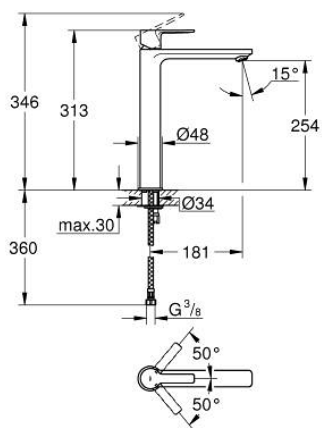

23 405 001 LINEARE СМЕСИТЕЛ ЗА УМИВАЛНИК 1/2", ЕДНОРЪКОХВАТКОВ XL-РАЗМЕР

PRODUCT DESCRIPTION

- Colour: хром
- Еднодупков монтаж
- Метална ръкохватка
- Високо тяло за стоящи мивки тип "Купа"
- GROHE SilkMove 28 mm керамичен картуш
- С температурен ограничител
- GROHE LongLife хромирано покритие
- GROHE EcoJoy - технология за намаляване разхода на вода
- максимален дебит (при 3 bar): 5 l/min
- SpeedClean аератор
- GROHE FastFixation Plus – система за бърз монтаж
- Без изпразнител
- Меки връзки
- Минимално налягане 1 bar.

23 405 001 LINEARE СМЕСИТЕЛ ЗА УМИВАЛНИК 1/2", ЕДНОРЪКОХВАТКОВ XL-РАЗМЕР

SPARE PARTS, юли 2016 – now

- 1: Ръкохватка (Spare part-nr. 46980000)
- 2: Капаче (Spare part-nr. 46581000)
- 3: Fitting ring (Spare part-nr. 07419000)
- 4: Картуш (Spare part-nr. 46580000)
- 5: Аератор (Spare part-nr. 48159000)
- 6: Комплект за монтиране на болтове (Spare part-nr. 46645000)
- 7: Ключ за монтаж (Spare part-nr. 19017000)*