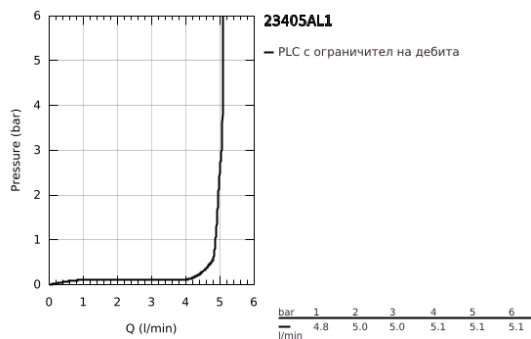

23 405 AL1 LINEARE СМЕСИТЕЛ ЗА УМИВАЛНИК 1/2", ЕДНОРЪКОХВАТКОВ XL-РАЗМЕР

PRODUCT DESCRIPTION

- Colour: brushed hard graphite
- Еднодупков монтаж
- Метална ръкохватка
- Високо тяло за стоящи мивки тип "Купа"
- GROHE SilkMove 28 mm керамичен картуш
- С температурен ограничител
- GROHE LongLife finish
- GROHE EcoJoy - технология за намаляване разхода на вода
- максимален дебит (при 3 bar): 5 l/min
- SpeedClean аератор
- GROHE FastFixation Plus – система за бърз монтаж
- Без изпразнител
- Меки връзки
- Минимално налягане 1 bar.

23 405 AL1 LINEARE СМЕСИТЕЛ ЗА УМИВАЛНИК 1/2", ЕДНОРЪКОХВАТКОВ XL-РАЗМЕР

SPARE PARTS, март 2019 – now

- 1: Ръкохватка (Spare part-nr. 46980AL0)
- 2: Капаче (Spare part-nr. 46581AL0)
- 3: Fitting ring (Spare part-nr. 07419000)
- 4: Картуш (Spare part-nr. 46580000)
- 5: Аератор (Spare part-nr. 48159AL0)
- 6: Комплект за монтиране на болтове (Spare part-nr. 46645000)
- 7: Ключ за монтаж (Spare part-nr. 19017000)*