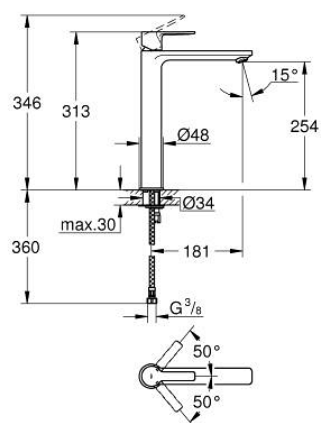

23 405 AL1 LINEARE СМЕСИТЕЛ ЗА УМИВАЛНИК 1/2", ЕДНОРЪКОХВАТКОВ XL-РАЗМЕР

PRODUCT DESCRIPTION

- Colour: brushed hard graphite
- Еднодупков монтаж
- Метална ръкохватка
- Високо тяло за стоящи мивки тип "Купа"
- GROHE SilkMove 28 mm керамичен картуш
- С температурен ограничител
- GROHE LongLife finish
- GROHE EcoJoy - технология за намаляване разхода на вода
- максимален дебит (при 3 bar): 5 l/min
- SpeedClean аератор
- GROHE FastFixation Plus – система за бърз монтаж
- Без изпразнител
- Меки връзки
- Минимално налягане 1 bar.

23 405 AL1 LINEARE СМЕСИТЕЛ ЗА УМИВАЛНИК 1/2", ЕДНОРЪКОХВАТКОВ XL-РАЗМЕР

SPARE PARTS, март 2019 – now

- 1: Ръкохватка (Spare part-nr. 46980AL0)
- 2: Капаче (Spare part-nr. 46581AL0)
- 3: Fitting ring (Spare part-nr. 07419000)
- 4: Картуш (Spare part-nr. 46580000)
- 5: Аератор (Spare part-nr. 48159AL0)
- 6: Комплект за монтиране на болтове (Spare part-nr. 46645000)
- 7: Ключ за монтаж (Spare part-nr. 19017000)*