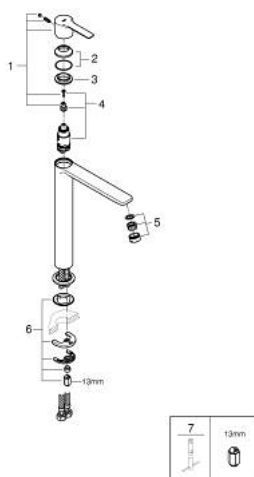

23 405 AL1 LINEARE СМЕСИТЕЛ ЗА УМИВАЛНИК 1/2", ЕДНОРЪКОХВАТКОВ XL-РАЗМЕР

PRODUCT DESCRIPTION

- Colour: brushed hard graphite
- Еднодупков монтаж
- Метална ръкохватка
- Високо тяло за стоящи мивки тип "Купа"
- GROHE SilkMove 28 mm керамичен картуш
- С температурен ограничител
- GROHE LongLife finish
- GROHE EcoJoy - технология за намаляване разхода на вода
- максимален дебит (при 3 bar): 5 l/min
- SpeedClean аератор
- GROHE FastFixation Plus – система за бърз монтаж
- Без изпразнител
- Меки връзки
- Минимално налягане 1 bar.

23 405 AL1 LINEARE СМЕСИТЕЛ ЗА УМИВАЛНИК 1/2", ЕДНОРЪКОХВАТКОВ XL-РАЗМЕР

SPARE PARTS, март 2019 – now

- 1: Ръкохватка (Spare part-nr. 46980AL0)
- 2: Капаче (Spare part-nr. 46581AL0)
- 3: Fitting ring (Spare part-nr. 07419000)
- 4: Картуш (Spare part-nr. 46580000)
- 5: Аератор (Spare part-nr. 48159AL0)
- 6: Комплект за монтиране на болтове (Spare part-nr. 46645000)
- 7: Ключ за монтаж (Spare part-nr. 19017000)*