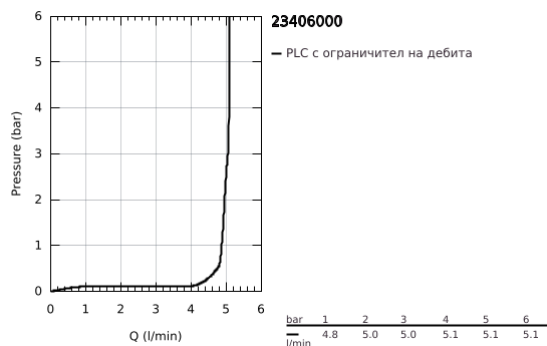

23 406 000 EUROCUBE СМЕСИТЕЛ ЗА УМИВАЛНИК 1/2", ЕДНОРЪКОХВАТКОВ XL-РАЗМЕР

PRODUCT DESCRIPTION

- Colour: хром
- Еднодупков монтаж
- Метална ръкохватка
- Високо тяло за стоящи мивки тип "Купа"
- GROHE SilkMove 28 mm керамичен картуш
- Температурен ограничител
- GROHE LongLife хромирано покритие
- GROHE EcoJoy - технология за намаляване разхода на вода
- максимален дебит (при 3 bar): 5 l/min
- GROHE FastFixation Plus - система за бърз монтаж
- Без изпразнител
- Меки връзки
- Минимално налягане 1 bar.