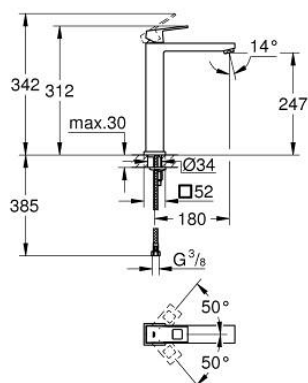

23 406 000 EUROCUBE СМЕСИТЕЛ ЗА УМИВАЛНИК 1/2", ЕДНОРЪКОХВАТКОВ XL-РАЗМЕР

PRODUCT DESCRIPTION

- Colour: хром
- Еднодупков монтаж
- Метална ръкохватка
- Високо тяло за стоящи мивки тип "Купа"
- GROHE SilkMove 28 mm керамичен картуш
- Температурен ограничител
- GROHE LongLife хромирано покритие
- GROHE EcoJoy - технология за намаляване разхода на вода
- максимален дебит (при 3 bar): 5 l/min
- GROHE FastFixation Plus - система за бърз монтаж
- Без изпразнител
- Меки връзки
- Минимално налягане 1 bar.

23 406 000 EUROCUBE СМЕСИТЕЛ ЗА УМИВАЛНИК 1/2",
ЕДНОРЪКОХВАТКОВ XL-РАЗМЕР

SPARE PARTS, януари 2013 – now

- 1: Ръкохватка (Spare part-nr. 46786000)
- 2: Fitting ring (Spare part-nr. 46715000)
- 3: Картуш (Spare part-nr. 46580000)
- 4: Аератор (Spare part-nr. 48159000)
- 5: Комплект за монтиране на болтове (Spare part-nr. 46645000)
- 6: Ключ за монтаж (Spare part-nr. 19017000)*