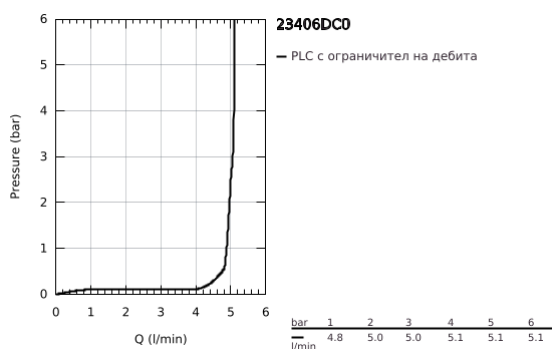

23 406 DC0 EUROCUBE СМЕСИТЕЛ ЗА УМИВАЛНИК 1/2", ЕДНОРЪКОХВАТКОВ XL-РАЗМЕР

PRODUCT DESCRIPTION

- Colour: supersteel
- Еднодупков монтаж
- Метална ръкохватка
- Високо тяло за стоящи мивки тип "Купа"
- GROHE SilkMove 28 mm керамичен картуш
- Температурен ограничител
- GROHE LongLife finish
- GROHE EcoJoy - технология за намаляване разхода на вода
- максимален дебит (при 3 bar): 5 l/min
- GROHE FastFixation Plus - система за бърз монтаж
- Без изпразнител
- Меки връзки
- Минимално налягане 1 bar.

23 406 DC0 EUROCUBE СМЕСИТЕЛ ЗА УМИВАЛНИК 1/2", ЕДНОРЪКОХВАТКОВ XL-РАЗМЕР

SPARE PARTS, юли 2018 – now

- 1: Ръкохватка (Spare part-nr. 46786DC0)
- 2: Fitting ring (Spare part-nr. 46715000)
- 3: Картуш (Spare part-nr. 46580000)
- 4: Аератор (Spare part-nr. 48159DC0)
- 5: Комплект за монтиране на болтове (Spare part-nr. 46645000)
- 6: Ключ за монтаж (Spare part-nr. 19017000)*