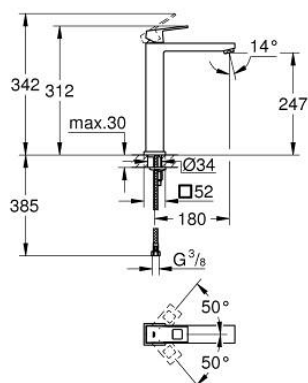

23 406 DC0 EUROCUBE СМЕСИТЕЛ ЗА УМИВАЛНИК 1/2", ЕДНОРЪКОХВАТКОВ XL-РАЗМЕР

PRODUCT DESCRIPTION

- Colour: supersteel
- Еднодупков монтаж
- Метална ръкохватка
- Високо тяло за стоящи мивки тип "Купа"
- GROHE SilkMove 28 mm керамичен картуш
- Температурен ограничител
- GROHE LongLife finish
- GROHE EcoJoy - технология за намаляване разхода на вода
- максимален дебит (при 3 bar): 5 l/min
- GROHE FastFixation Plus - система за бърз монтаж
- Без изпразнител
- Меки връзки
- Минимално налягане 1 bar.

23 406 DC0 EUROCUBE СМЕСИТЕЛ ЗА УМИВАЛНИК 1/2", ЕДНОРЪКОХВАТКОВ XL-РАЗМЕР

SPARE PARTS, юли 2018 – now

- 1: Ръкохватка (Spare part-nr. 46786DC0)
- 2: Fitting ring (Spare part-nr. 46715000)
- 3: Картуш (Spare part-nr. 46580000)
- 4: Аератор (Spare part-nr. 48159DC0)
- 5: Комплект за монтиране на болтове (Spare part-nr. 46645000)
- 6: Ключ за монтаж (Spare part-nr. 19017000)*