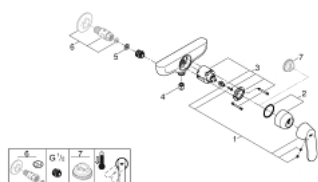

23 423 000 EUROSMART COSMOPOLITAN СМЕСИТЕЛ ЗА ДУШ, ЕДНОРЪКОХВАТКОВ 1/2"

PRODUCT DESCRIPTION

- Colour: хром
- Стенен монтаж
- Метална ръкохватка
- GROHE SilkMove 46 mm керамичен картуш
- GROHE LongLife хромирано покритие
- Регулатор на дебита
- Извод 1/2" с вграден възвратен клапан
- без връзки
- Разстояние 153 mm
- Защита от обратен поток
- Възможност да се монтира температурен ограничител (46 308)

23 423 000 EUROSMART COSMOPOLITAN СМЕСИТЕЛ ЗА ДУШ, ЕДНОРЪКОХВАТКОВ 1/2"

SPARE PARTS, септември 2021 – now

- 1: Ръкохватка (Spare part-nr. 46682000)
- 2: Капаче (Spare part-nr. 46427000)
- 3: Картуш (Spare part-nr. 46048000)
- 4: Възвратен клапан (Spare part-nr. 08565000)
- 5: Уплътнение Ø18,5 x Ø12 x 2 (Spare part-nr. 0138900M)
- 6: Straight union, lockable (Spare part-nr. 12064000)*
- 7: Температурен ограничител (Spare part-nr. 46308000)*