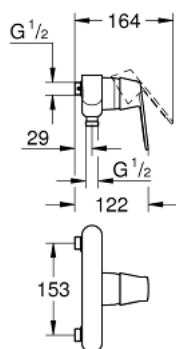

23 423 000 EUROSMART COSMOPOLITAN СМЕСИТЕЛ ЗА ДУШ, ЕДНОРЪКОХВАТКОВ 1/2"

PRODUCT DESCRIPTION

- Colour: хром
- Стенен монтаж
- Метална ръкохватка
- GROHE SilkMove 46 mm керамичен картуш
- GROHE LongLife хромирано покритие
- Регулатор на дебита
- Извод 1/2" с вграден възвратен клапан
- без връзки
- Разстояние 153 mm
- Защита от обратен поток
- Възможност да се монтира температурен ограничител (46 308)

23 423 000 EUROSMART COSMOPOLITAN СМЕСИТЕЛ ЗА ДУШ, ЕДНОРЪКОХВАТКОВ 1/2"

SPARE PARTS, септември 2021 – now

- 1: Ръкохватка (Spare part-nr. 46682000)
- 2: Капаче (Spare part-nr. 46427000)
- 3: Картуш (Spare part-nr. 46048000)
- 4: Възвратен клапан (Spare part-nr. 08565000)
- 5: Уплътнение Ø18,5 x Ø12 x 2 (Spare part-nr. 0138900M)
- 6: Straight union, lockable (Spare part-nr. 12064000)*
- 7: Температурен ограничител (Spare part-nr. 46308000)*