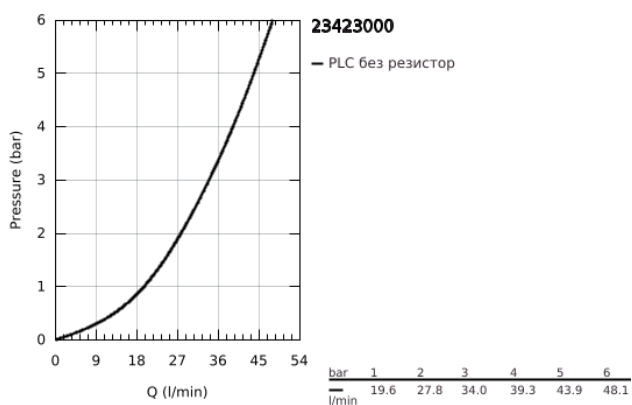

23 423 000 EUROSMART COSMOPOLITAN СМЕСИТЕЛ ЗА ДУШ, ЕДНОРЪКОХВАТКОВ 1/2"

PRODUCT DESCRIPTION

- Colour: хром
- Стенен монтаж
- Метална ръкохватка
- GROHE SilkMove 46 mm керамичен картуш
- GROHE LongLife хромирано покритие
- Регулатор на дебита
- Извод 1/2" с вграден възвратен клапан
- без връзки
- Разстояние 153 mm
- Защита от обратен поток
- Възможност да се монтира температурен ограничител (46 308)

23 423 000 EUROSMART COSMOPOLITAN СМЕСИТЕЛ ЗА ДУШ, ЕДНОРЪКОХВАТКОВ 1/2"

SPARE PARTS, септември 2021 – now

- 1: Ръкохватка (Spare part-nr. 46682000)
- 2: Капаче (Spare part-nr. 46427000)
- 3: Картуш (Spare part-nr. 46048000)
- 4: Възвратен клапан (Spare part-nr. 08565000)
- 5: Уплътнение Ø18,5 x Ø12 x 2 (Spare part-nr. 0138900M)
- 6: Straight union, lockable (Spare part-nr. 12064000)*
- 7: Температурен ограничител (Spare part-nr. 46308000)*