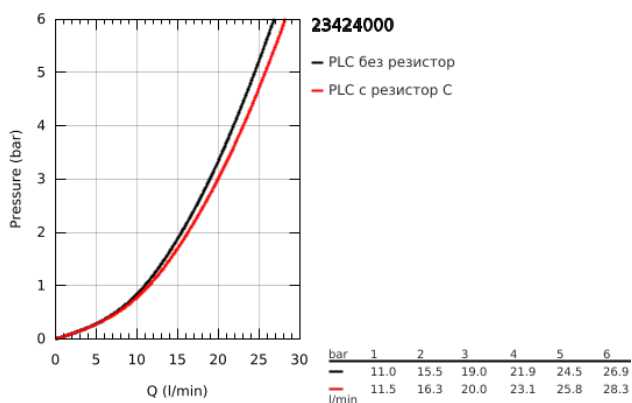

23 424 000 EUROSMART COSMOPOLITAN СМЕСИТЕЛ ЗА ВАНА ¾", ЕДНОРЪКОХВАТКОВ

PRODUCT DESCRIPTION

- Colour: хром
- Стенен монтаж
- Метална ръкохватка
- GROHE SilkMove 46 mm керамичен картуш
- GROHE LongLife хромирано покритие
- Регулатор на дебита
- Автоматичен превключвател за вана/душ
- Аератор
- Изход за душ 1/2" с вграден възвратен клапан
- Без S-връзки
- Разстояние 153 mm
- Защита от обратен поток
- Възможност да се монтира температурен ограничител (46 308)

23 424 000 EUROSMART COSMOPOLITAN СМЕСИТЕЛ ЗА ВАНА ¾", ЕДНОРЪКОХВАТКОВ

SPARE PARTS, февруари 2016 – now

- 1: Ръкохватка (Spare part-nr. 46682000)
- 2: Капаче (Spare part-nr. 46427000)
- 3: Картуш (Spare part-nr. 46048000)
- 4: Външна част на превключвател (Spare part-nr. 64309000)
- 5: Превключвател (Spare part-nr. 65655000)
- 6: Възвратен клапан (Spare part-nr. 08565000)
- 7: Аератор (Spare part-nr. 13952000)
- 8: Уплътнение (Spare part-nr. 0138600M)
- 9: Straight union, lockable (Spare part-nr. 12065000)*
- 10: Температурен ограничител (Spare part-nr. 46308000)*