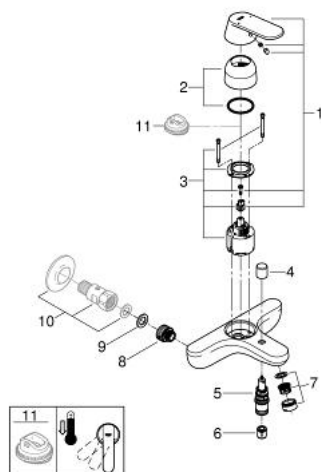

23 424 000 EUROSMART COSMOPOLITAN СМЕСИТЕЛ ЗА ВАНА ¾", ЕДНОРЪКОХВАТКОВ

PRODUCT DESCRIPTION

- Colour: хром
- Стенен монтаж
- Метална ръкохватка
- GROHE SilkMove 46 mm керамичен картуш
- GROHE LongLife хромирано покритие
- Регулатор на дебита
- Автоматичен превключвател за вана/душ
- Аератор
- Изход за душ 1/2" с вграден възвратен клапан
- Без S-връзки
- Разстояние 153 mm
- Защита от обратен поток
- Възможност да се монтира температурен ограничител (46 308)

23 424 000 EUROSMART COSMOPOLITAN СМЕСИТЕЛ ЗА ВАНА ¾", ЕДНОРЪКОХВАТКОВ

SPARE PARTS, февруари 2016 – now

- 1: Ръкохватка (Spare part-nr. 46682000)
- 2: Капаче (Spare part-nr. 46427000)
- 3: Картуш (Spare part-nr. 46048000)
- 4: Външна част на превключвател (Spare part-nr. 64309000)
- 5: Превключвател (Spare part-nr. 65655000)
- 6: Възвратен клапан (Spare part-nr. 08565000)
- 7: Аератор (Spare part-nr. 13952000)
- 8: Уплътнение (Spare part-nr. 0138600M)
- 9: Straight union, lockable (Spare part-nr. 12065000)*
- 10: Температурен ограничител (Spare part-nr. 46308000)*