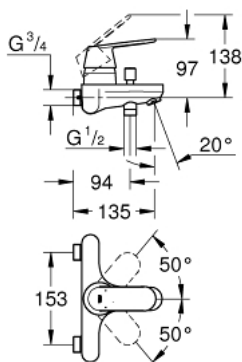

23 424 000 EUROSMART COSMOPOLITAN СМЕСИТЕЛ ЗА ВАНА ¾", ЕДНОРЪКОХВАТКОВ

PRODUCT DESCRIPTION

- Colour: хром
- Стенен монтаж
- Метална ръкохватка
- GROHE SilkMove 46 mm керамичен картуш
- GROHE LongLife хромирано покритие
- Регулатор на дебита
- Автоматичен превключвател за вана/душ
- Аератор
- Изход за душ 1/2" с вграден възвратен клапан
- Без S-връзки
- Разстояние 153 mm
- Защита от обратен поток
- Възможност да се монтира температурен ограничител (46 308)

23 424 000 EUROSMART COSMOPOLITAN СМЕСИТЕЛ ЗА ВАНА ¾", ЕДНОРЪКОХВАТКОВ

SPARE PARTS, февруари 2016 – now

- 1: Ръкохватка (Spare part-nr. 46682000)
- 2: Капаче (Spare part-nr. 46427000)
- 3: Картуш (Spare part-nr. 46048000)
- 4: Външна част на превключвател (Spare part-nr. 64309000)
- 5: Превключвател (Spare part-nr. 65655000)
- 6: Възвратен клапан (Spare part-nr. 08565000)
- 7: Аератор (Spare part-nr. 13952000)
- 8: Уплътнение (Spare part-nr. 0138600M)
- 9: Straight union, lockable (Spare part-nr. 12065000)*
- 10: Температурен ограничител (Spare part-nr. 46308000)*