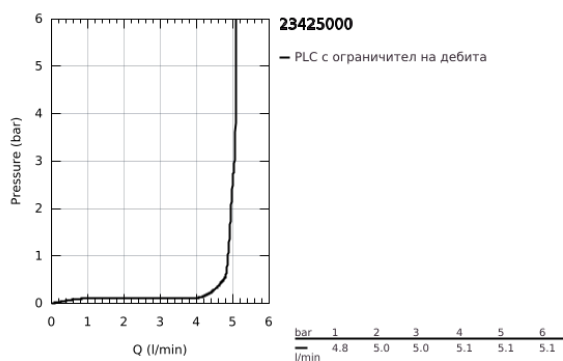

## 23 425 000 EURODISC JOY СМЕСИТЕЛ ЗА УМИВАЛНИК 1/2", ЕДНОРЪКОХВАТКОВ, S-РАЗМЕР

### PRODUCT DESCRIPTION

- Colour: хром
- Еднодупков монтаж
- Метална ръкохватка
- GROHE FeatherControl Joystick картуш
- GROHE LongLife хромирано покритие
- GROHE EcoJoy - технология за намаляване разхода на вода
- максимален дебит (при 3 bar): 5 l/min
- SpeedClean аератор
- GROHE FastFixation Plus - система за бърз монтаж
- Изпразнител 1 1/4"
- Меки връзки
- Минимално налягане 1 bar.