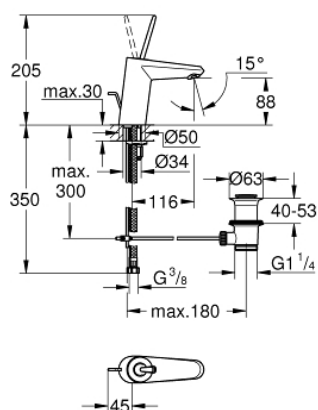

## 23 425 000 EURODISC JOY СМЕСИТЕЛ ЗА УМИВАЛНИК 1/2", ЕДНОРЪКОХВАТКОВ, S-РАЗМЕР

### PRODUCT DESCRIPTION

- Colour: хром
- Еднодупков монтаж
- Метална ръкохватка
- GROHE FeatherControl Joystick картуш
- GROHE LongLife хромирано покритие
- GROHE EcoJoy - технология за намаляване разхода на вода
- максимален дебит (при 3 bar): 5 l/min
- SpeedClean аератор
- GROHE FastFixation Plus - система за бърз монтаж
- Изпразнител 1 1/4"
- Меки връзки
- Минимално налягане 1 bar.