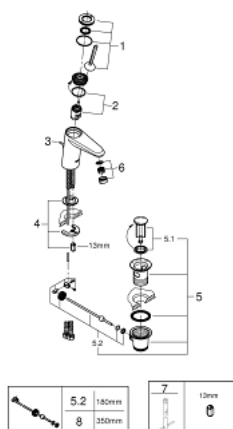

## 23 425 000 EURODISC JOY СМЕСИТЕЛ ЗА УМИВАЛНИК 1/2", ЕДНОРЪКОХВАТКОВ, S-РАЗМЕР

### PRODUCT DESCRIPTION

- Colour: хром
- Еднодупков монтаж
- Метална ръкохватка
- GROHE FeatherControl Joystick картуш
- GROHE LongLife хромирано покритие
- GROHE EcoJoy - технология за намаляване разхода на вода
- максимален дебит (при 3 bar): 5 l/min
- SpeedClean аератор
- GROHE FastFixation Plus - система за бърз монтаж
- Изпразнител 1 1/4"
- Меки връзки
- Минимално налягане 1 bar.

### SPARE PARTS, август 2013 – now

- 1: Ръкохватка (Spare part-nr. 46906000)
- 2: Картуш (Spare part-nr. 46907000)
- 3: Активиращ прът (Spare part-nr. 46739000)
- 4: Комплект за монтиране на болтове (Spare part-nr. 46645000)
- 5: Изпразнител 3/4" (Spare part-nr. 28910000)
- 5.1: Тапа за отточен сифон (Spare part-nr. 07182000)
- 5.2: Прът ексцентрик (Spare part-nr. 07052000)
- 6: Аератор (Spare part-nr. 48159000)
- 7: Ключ за монтаж (Spare part-nr. 19017000)\*
- 8: Прът ексцентрик (Spare part-nr. 07341000)\*