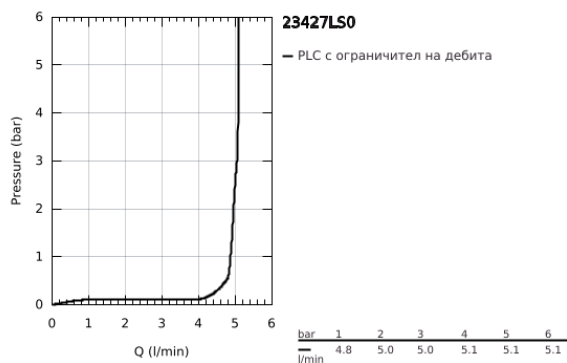

23 427 LS0 EURODISC JOY СМЕСИТЕЛ ЗА УМИВАЛНИК 1/2", ЕДНОРЪКОХВАТКОВ, М-РАЗМЕР

PRODUCT DESCRIPTION

- Colour: moon white/chrome
- Еднодупков монтаж
- Метална ръкохватка
- GROHE FeatherControl Joystick картуш
- GROHE LongLife хромирано покритие
- GROHE EcoJoy - технология за намаляване разхода на вода
- GROHE SpeedClean аератор 5.7 l/min
- GROHE FastFixation Plus - система за бърз монтаж
- Изпразнител 1 1/4"
- Меки връзки
- Минимално налягане 1 bar.

23 427 LS0 EURODISC JOY СМЕСИТЕЛ ЗА УМИВАЛНИК 1/2", ЕДНОРЪКОХВАТКОВ, М-РАЗМЕР

SPARE PARTS, август 2013 – now

- 1: Ръкохватка (Spare part-nr. 46906LS0)
- 2: Картуш (Spare part-nr. 46907000)
- 3: Активиращ прът (Spare part-nr. 46739000)
- 4: Комплект за монтиране на болтове (Spare part-nr. 46645000)
- 5: Изпразнител 3/4" (Spare part-nr. 28910000)
- 5.1: Тапа за отточен сифон (Spare part-nr. 07182000)
- 5.2: Прът ексцентрик (Spare part-nr. 07052000)
- 6: Аератор (Spare part-nr. 48159000)
- 7: Ключ за монтаж (Spare part-nr. 19017000)*
- 8: Прът ексцентрик (Spare part-nr. 07341000)*