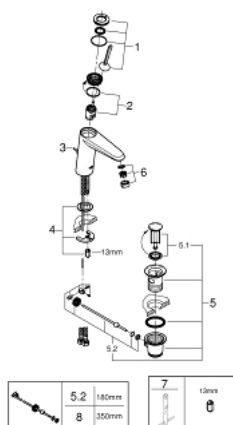

23 427 LS0 EURODISC JOY СМЕСИТЕЛ ЗА УМИВАЛНИК 1/2", ЕДНОРЪКОХВАТКОВ, М-РАЗМЕР

PRODUCT DESCRIPTION

- Colour: moon white/chrome
- Еднодупков монтаж
- Метална ръкохватка
- GROHE FeatherControl Joystick картуш
- GROHE LongLife хромирано покритие
- GROHE EcoJoy - технология за намаляване разхода на вода
- GROHE SpeedClean аератор 5.7 l/min
- GROHE FastFixation Plus - система за бърз монтаж
- Изпразнител 1 1/4"
- Меки връзки
- Минимално налягане 1 bar.

23 427 LS0 EURODISC JOY СМЕСИТЕЛ ЗА УМИВАЛНИК 1/2", ЕДНОРЪКОХВАТКОВ, М-РАЗМЕР

SPARE PARTS, август 2013 – now

- 1: Ръкохватка (Spare part-nr. 46906LS0)
- 2: Картуш (Spare part-nr. 46907000)
- 3: Активиращ прът (Spare part-nr. 46739000)
- 4: Комплект за монтиране на болтове (Spare part-nr. 46645000)
- 5: Изпразнител 3/4" (Spare part-nr. 28910000)
- 5.1: Тапа за отточен сифон (Spare part-nr. 07182000)
- 5.2: Прът ексцентрик (Spare part-nr. 07052000)
- 6: Аератор (Spare part-nr. 48159000)
- 7: Ключ за монтаж (Spare part-nr. 19017000)*
- 8: Прът ексцентрик (Spare part-nr. 07341000)*