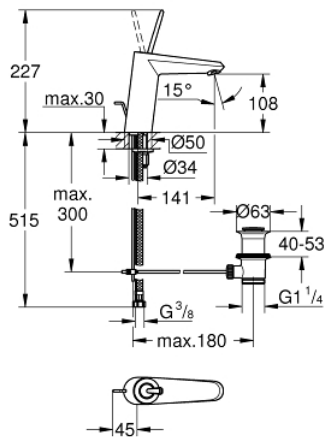

23 427 LS0 EURODISC JOY СМЕСИТЕЛ ЗА УМИВАЛНИК 1/2", ЕДНОРЪКОХВАТКОВ, М-РАЗМЕР

PRODUCT DESCRIPTION

- Colour: moon white/chrome
- Еднодупков монтаж
- Метална ръкохватка
- GROHE FeatherControl Joystick картуш
- GROHE LongLife хромирано покритие
- GROHE EcoJoy - технология за намаляване разхода на вода
- GROHE SpeedClean аератор 5.7 l/min
- GROHE FastFixation Plus - система за бърз монтаж
- Изпразнител 1 1/4"
- Меки връзки
- Минимално налягане 1 bar.

23 427 LS0 EURODISC JOY СМЕСИТЕЛ ЗА УМИВАЛНИК 1/2", ЕДНОРЪКОХВАТКОВ, М-РАЗМЕР

SPARE PARTS, август 2013 – now

- 1: Ръкохватка (Spare part-nr. 46906LS0)
- 2: Картуш (Spare part-nr. 46907000)
- 3: Активиращ прът (Spare part-nr. 46739000)
- 4: Комплект за монтиране на болтове (Spare part-nr. 46645000)
- 5: Изпразнител 3/4" (Spare part-nr. 28910000)
- 5.1: Тапа за отточен сифон (Spare part-nr. 07182000)
- 5.2: Прът ексцентрик (Spare part-nr. 07052000)
- 6: Аератор (Spare part-nr. 48159000)
- 7: Ключ за монтаж (Spare part-nr. 19017000)*
- 8: Прът ексцентрик (Spare part-nr. 07341000)*