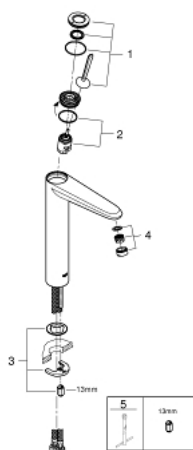

23 428 000 EURODISC JOY СМЕСИТЕЛ ЗА УМИВАЛНИК 1/2", ЕДНОРЪКОХВАТКОВ XL-РАЗМЕР

PRODUCT DESCRIPTION

- Colour: хром
- Еднодупков монтаж
- Метална ръкохватка
- Високо тяло за стоящи мивки тип "Купа"
- GROHE FeatherControl Joystick картуш
- GROHE EcoJoy - технология за намаляване разхода на вода
- максимален дебит (при 3 bar): 5 l/min
- SpeedClean аератор
- GROHE LongLife хромирано покритие
- GROHE FastFixation Plus - система за бърз монтаж
- Без изпразнител
- Меки връзки
- Минимално налягане 1 bar.

23 428 000 EURODISC JOY СМЕСИТЕЛ ЗА УМИВАЛНИК 1/2", ЕДНОРЪКОХВАТКОВ XL-РАЗМЕР

SPARE PARTS, август 2013 – now

- 1: Ръкохватка (Spare part-nr. 46906000)
- 2: Картуш (Spare part-nr. 46907000)
- 3: Комплект за монтиране на болтове (Spare part-nr. 46645000)
- 4: Аератор (Spare part-nr. 48159000)
- 5: Ключ за монтаж (Spare part-nr. 19017000)*