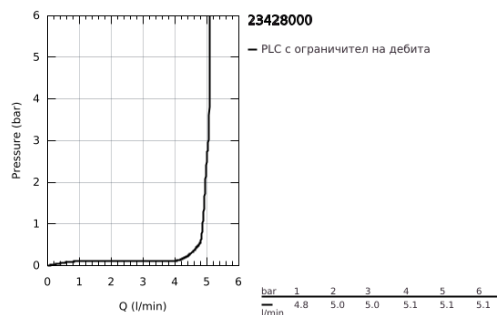

23 428 000 EURODISC JOY СМЕСИТЕЛ ЗА УМИВАЛНИК 1/2", ЕДНОРЪКОХВАТКОВ XL-РАЗМЕР

PRODUCT DESCRIPTION

- Colour: хром
- Еднодупков монтаж
- Метална ръкохватка
- Високо тяло за стоящи мивки тип "Купа"
- GROHE FeatherControl Joystick картуш
- GROHE EcoJoy - технология за намаляване разхода на вода
- максимален дебит (при 3 bar): 5 l/min
- SpeedClean аератор
- GROHE LongLife хромирано покритие
- GROHE FastFixation Plus - система за бърз монтаж
- Без изпразнител
- Меки връзки
- Минимално налягане 1 bar.