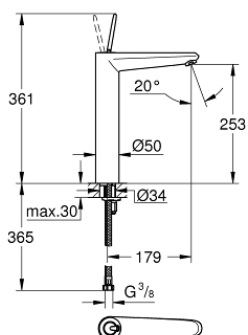

23 428 000 EURODISC JOY СМЕСИТЕЛ ЗА УМИВАЛНИК 1/2", ЕДНОРЪКОХВАТКОВ XL-РАЗМЕР

PRODUCT DESCRIPTION

- Colour: хром
- Еднодупков монтаж
- Метална ръкохватка
- Високо тяло за стоящи мивки тип "Купа"
- GROHE FeatherControl Joystick картуш
- GROHE EcoJoy - технология за намаляване разхода на вода
- максимален дебит (при 3 bar): 5 l/min
- SpeedClean аератор
- GROHE LongLife хромирано покритие
- GROHE FastFixation Plus - система за бърз монтаж
- Без изпразнител
- Меки връзки
- Минимално налягане 1 bar.

23 428 000 EURODISC JOY СМЕСИТЕЛ ЗА УМИВАЛНИК 1/2", ЕДНОРЪКОХВАТКОВ XL-РАЗМЕР

SPARE PARTS, август 2013 – now

- 1: Ръкохватка (Spare part-nr. 46906000)
- 2: Картуш (Spare part-nr. 46907000)
- 3: Комплект за монтиране на болтове (Spare part-nr. 46645000)
- 4: Аератор (Spare part-nr. 48159000)
- 5: Ключ за монтаж (Spare part-nr. 19017000)*