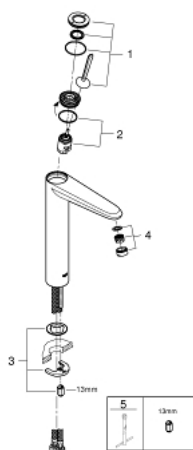

23 428 LS0 EURODISC JOY СМЕСИТЕЛ ЗА УМИВАЛНИК 1/2", ЕДНОРЪКОХВАТКОВ XL-РАЗМЕР

PRODUCT DESCRIPTION

- Colour: moon white/chrome
- Еднодупков монтаж
- Метална ръкохватка
- Високо тяло за стоящи мивки тип "Купа"
- GROHE FeatherControl Joystick картуш
- GROHE LongLife хромирано покритие
- GROHE FastFixation Plus - система за бърз монтаж
- GROHE EcoJoy - технология за намаляване разхода на вода
- GROHE SpeedClean аератор 5.7 l/min
- Без изпразнител
- Меки връзки
- Минимално налягане 1 bar.

23 428 LS0 EURODISC JOY СМЕСИТЕЛ ЗА УМИВАЛНИК 1/2", ЕДНОРЪКОХВАТКОВ XL-РАЗМЕР

SPARE PARTS, август 2013 – now

- 1: Ръкохватка (Spare part-nr. 46906LS0)
- 2: Картуш (Spare part-nr. 46907000)
- 3: Комплект за монтиране на болтове (Spare part-nr. 46645000)
- 4: Аератор (Spare part-nr. 48159000)
- 5: Ключ за монтаж (Spare part-nr. 19017000)*