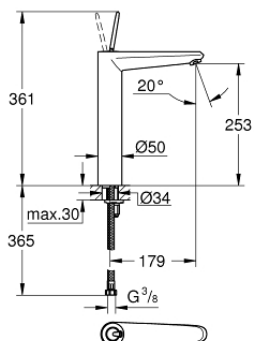

23 428 LS0 EURODISC JOY СМЕСИТЕЛ ЗА УМИВАЛНИК 1/2", ЕДНОРЪКОХВАТКОВ XL-РАЗМЕР

PRODUCT DESCRIPTION

- Colour: moon white/chrome
- Еднодупков монтаж
- Метална ръкохватка
- Високо тяло за стоящи мивки тип "Купа"
- GROHE FeatherControl Joystick картуш
- GROHE LongLife хромирано покритие
- GROHE FastFixation Plus - система за бърз монтаж
- GROHE EcoJoy - технология за намаляване разхода на вода
- GROHE SpeedClean аератор 5.7 l/min
- Без изпразнител
- Меки връзки
- Минимално налягане 1 bar.

23 428 LS0 EURODISC JOY СМЕСИТЕЛ ЗА УМИВАЛНИК 1/2", ЕДНОРЪКОХВАТКОВ XL-РАЗМЕР

SPARE PARTS, август 2013 – now

- 1: Ръкохватка (Spare part-nr. 46906LS0)
- 2: Картуш (Spare part-nr. 46907000)
- 3: Комплект за монтиране на болтове (Spare part-nr. 46645000)
- 4: Аератор (Spare part-nr. 48159000)
- 5: Ключ за монтаж (Spare part-nr. 19017000)*