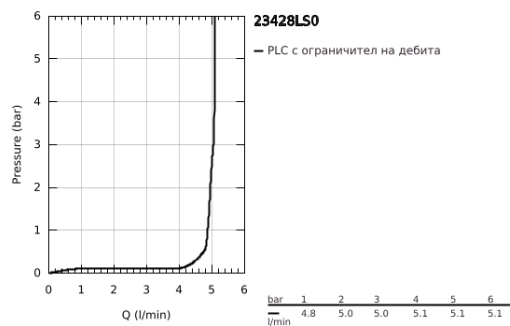

23 428 LS0 EURODISC JOY СМЕСИТЕЛ ЗА УМИВАЛНИК 1/2", ЕДНОРЪКОХВАТКОВ XL-РАЗМЕР

PRODUCT DESCRIPTION

- Colour: moon white/chrome
- Еднодупков монтаж
- Метална ръкохватка
- Високо тяло за стоящи мивки тип "Купа"
- GROHE FeatherControl Joystick картуш
- GROHE LongLife хромирано покритие
- GROHE FastFixation Plus - система за бърз монтаж
- GROHE EcoJoy - технология за намаляване разхода на вода
- GROHE SpeedClean аератор 5.7 l/min
- Без изпразнител
- Меки връзки
- Минимално налягане 1 bar.

23 428 LS0 EURODISC JOY СМЕСИТЕЛ ЗА УМИВАЛНИК 1/2", ЕДНОРЪКОХВАТКОВ XL-РАЗМЕР

SPARE PARTS, август 2013 – now

- 1: Ръкохватка (Spare part-nr. 46906LS0)
- 2: Картуш (Spare part-nr. 46907000)
- 3: Комплект за монтиране на болтове (Spare part-nr. 46645000)
- 4: Аератор (Spare part-nr. 48159000)
- 5: Ключ за монтаж (Spare part-nr. 19017000)*