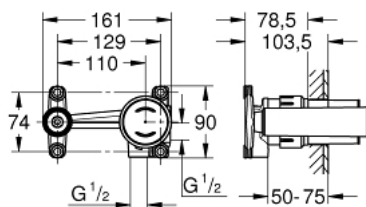

### PRODUCT DESCRIPTION

- За двудупков смесител за умивалник
- Без външна част
- GROHE FeatherControl Joystick картуш
- Стенен монтаж
- Елемент за монтаж
- DR- месинг
- Минимално налягане 1 bar.
- позволява поставяне на хидроизолация на стената, заобикаляща тялото за вграждане
- с уплътнителна втулка