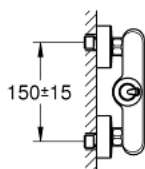

### PRODUCT DESCRIPTION

- Colour: хром
- Стенен монтаж
- Метална ръкохватка
- GROHE FeatherControl Joystick картуш
- GROHE LongLife хромирано покритие
- Извод 1/2" с вграден възвратен клапан
- S- Връзки
- Защита от обратен поток
- Минимално налягане 1 bar.

23 430 000 **EURODISC JOY СМЕСИТЕЛ ЗА ДУШ,  
ЕДНОРЪКОХВАТКОВ 1/2"**

**SPARE PARTS**, август 2013 – now

- 1: Ръкохватка (Spare part-nr. 46906000)
- 2: Картуш (Spare part-nr. 46907000)
- 3: Възвратен клапан (Spare part-nr. 08565000)
- 4: Винтова връзка 1/2" (Spare part-nr. 45044000)
- 5: S- Връзка (Spare part-nr. 12662000)
- 6: Extension 3/4", 20 mm (Spare part-nr. 0713000M)\*
- 7: Специален ключ (Spare part-nr. 19377000)\*