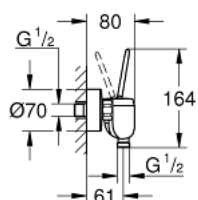

### PRODUCT DESCRIPTION

- Colour: хром
- Стенен монтаж
- Метална ръкохватка
- GROHE FeatherControl Joystick картуш
- GROHE LongLife хромирано покритие
- Извод 1/2" с вграден възвратен клапан
- S- Връзки
- Защита от обратен поток
- Минимално налягане 1 bar.

23 430 000 **EURODISC JOY СМЕСИТЕЛ ЗА ДУШ,  
ЕДНОРЪКОХВАТКОВ 1/2"**

**SPARE PARTS**, август 2013 – now

- 1: Ръкохватка (Spare part-nr. 46906000)
- 2: Картуш (Spare part-nr. 46907000)
- 3: Възвратен клапан (Spare part-nr. 08565000)
- 4: Винтова връзка 1/2" (Spare part-nr. 45044000)
- 5: S- Връзка (Spare part-nr. 12662000)
- 6: Extension 3/4", 20 mm (Spare part-nr. 0713000M)\*
- 7: Специален ключ (Spare part-nr. 19377000)\*