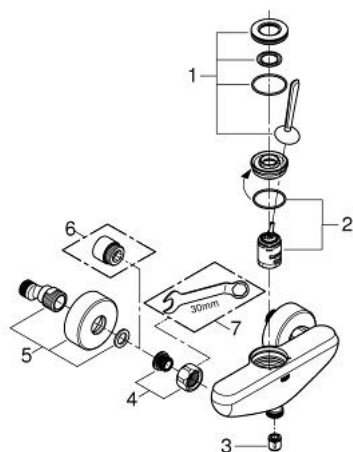

### PRODUCT DESCRIPTION

- Colour: хром
- Стенен монтаж
- Метална ръкохватка
- GROHE FeatherControl Joystick картуш
- GROHE LongLife хромирано покритие
- Извод 1/2" с вграден възвратен клапан
- S- Връзки
- Защита от обратен поток
- Минимално налягане 1 bar.

23 430 000 **EURODISC JOY СМЕСИТЕЛ ЗА ДУШ,  
ЕДНОРЪКОХВАТКОВ 1/2"**

**SPARE PARTS**, август 2013 – now

- 1: Ръкохватка (Spare part-nr. 46906000)
- 2: Картуш (Spare part-nr. 46907000)
- 3: Възвратен клапан (Spare part-nr. 08565000)
- 4: Винтова връзка 1/2" (Spare part-nr. 45044000)
- 5: S- Връзка (Spare part-nr. 12662000)
- 6: Extension 3/4", 20 mm (Spare part-nr. 0713000M)\*
- 7: Специален ключ (Spare part-nr. 19377000)\*