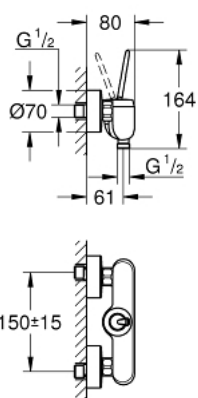

## 23 430 LS0 EURODISC JOY СМЕСИТЕЛ ЗА ДУШ, ЕДНОРЪКОХВАТКОВ 1/2"

### PRODUCT DESCRIPTION

- Colour: moon white/chrome
- Стенен монтаж
- Метална ръкохватка
- GROHE FeatherControl Joystick картуш
- GROHE LongLife хромирано покритие
- Извод 1/2" с вграден възвратен клапан
- S- Връзки
- Защита от обратен поток
- Минимално налягане 1 bar.

### SPARE PARTS, август 2013 – now

- 1: Ръкохватка (Spare part-nr. 46906LS0)
- 2: Картуш (Spare part-nr. 46907000)
- 3: Възвратен клапан (Spare part-nr. 08565000)
- 4: Винтова връзка 1/2" (Spare part-nr. 45044000)
- 5: S- Връзка (Spare part-nr. 12662LS0)
- 6: Extension 3/4", 20 mm (Spare part-nr. 0713000M)\*
- 7: Специален ключ (Spare part-nr. 19377000)\*