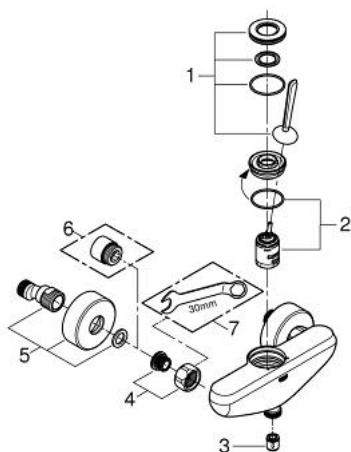

## 23 430 LS0 EURODISC JOY СМЕСИТЕЛ ЗА ДУШ, ЕДНОРЪКОХВАТКОВ 1/2"

### PRODUCT DESCRIPTION

- Colour: moon white/chrome
- Стенен монтаж
- Метална ръкохватка
- GROHE FeatherControl Joystick картуш
- GROHE LongLife хромирано покритие
- Извод 1/2" с вграден възвратен клапан
- S- Връзки
- Защита от обратен поток
- Минимално налягане 1 bar.

### SPARE PARTS, август 2013 – now

- 1: Ръкохватка (Spare part-nr. 46906LS0)
- 2: Картуш (Spare part-nr. 46907000)
- 3: Възвратен клапан (Spare part-nr. 08565000)
- 4: Винтова връзка 1/2" (Spare part-nr. 45044000)
- 5: S- Връзка (Spare part-nr. 12662LS0)
- 6: Extension 3/4", 20 mm (Spare part-nr. 0713000M)\*
- 7: Специален ключ (Spare part-nr. 19377000)\*