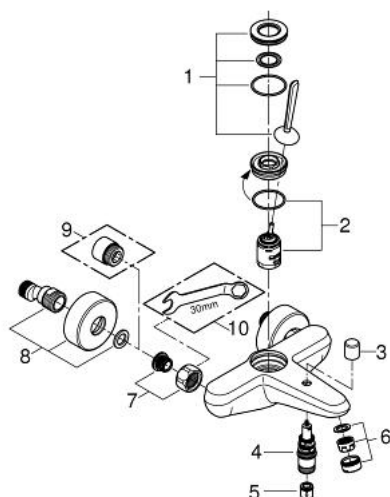

23 431 000 EURODISC JOY СМЕСИТЕЛ ЗА ВАНА 1/2", ЕДНОРЪКОХВАТКОВ

PRODUCT DESCRIPTION

- Colour: хром
- Стенен монтаж
- Метална ръкохватка
- GROHE FeatherControl Joystick картуш
- GROHE LongLife хромирано покритие
- Автоматичен превключвател за вана/душ
- Аератор
- Изход за душ 1/2" с вграден възвратен клапан
- S- Връзки
- Защита от обратен поток
- Минимално налягане 1 bar.

23 431 000 EURODISC JOY СМЕСИТЕЛ ЗА ВАНА 1/2", ЕДНОРЪКОХВАТКОВ

SPARE PARTS, август 2013 – now

- 1: Ръкохватка (Spare part-nr. 46906000)
- 2: Картуш (Spare part-nr. 46907000)
- 3: Външна част на превключвател (Spare part-nr. 64309000)
- 4: Превключвател (Spare part-nr. 65655000)
- 5: Възвратен клапан (Spare part-nr. 08565000)
- 6: Аератор (Spare part-nr. 13952000)
- 7: Винтова връзка 1/2" (Spare part-nr. 45044000)
- 8: S- Връзка (Spare part-nr. 12662000)
- 9: Extension 3/4", 20 mm (Spare part-nr. 0713000M)*
- 10: Специален ключ (Spare part-nr. 19377000)*