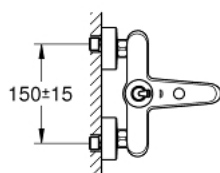

23 431 000 EURODISC JOY СМЕСИТЕЛ ЗА ВАНА 1/2", ЕДНОРЪКОХВАТКОВ

PRODUCT DESCRIPTION

- Colour: хром
- Стенен монтаж
- Метална ръкохватка
- GROHE FeatherControl Joystick картуш
- GROHE LongLife хромирано покритие
- Автоматичен превключвател за вана/душ
- Аератор
- Изход за душ 1/2" с вграден възвратен клапан
- S- Връзки
- Защита от обратен поток
- Минимално налягане 1 bar.

23 431 000 EURODISC JOY СМЕСИТЕЛ ЗА ВАНА 1/2", ЕДНОРЪКОХВАТКОВ

SPARE PARTS, август 2013 – now

- 1: Ръкохватка (Spare part-nr. 46906000)
- 2: Картуш (Spare part-nr. 46907000)
- 3: Външна част на превключвател (Spare part-nr. 64309000)
- 4: Превключвател (Spare part-nr. 65655000)
- 5: Възвратен клапан (Spare part-nr. 08565000)
- 6: Аератор (Spare part-nr. 13952000)
- 7: Винтова връзка 1/2" (Spare part-nr. 45044000)
- 8: S- Връзка (Spare part-nr. 12662000)
- 9: Extension 3/4", 20 mm (Spare part-nr. 0713000M)*
- 10: Специален ключ (Spare part-nr. 19377000)*