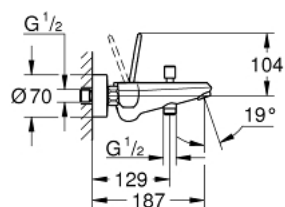

23 431 000 EURODISC JOY СМЕСИТЕЛ ЗА ВАНА 1/2", ЕДНОРЪКОХВАТКОВ

PRODUCT DESCRIPTION

- Colour: хром
- Стенен монтаж
- Метална ръкохватка
- GROHE FeatherControl Joystick картуш
- GROHE LongLife хромирано покритие
- Автоматичен превключвател за вана/душ
- Аератор
- Изход за душ 1/2" с вграден възвратен клапан
- S- Връзки
- Защита от обратен поток
- Минимално налягане 1 bar.

23 431 000 EURODISC JOY СМЕСИТЕЛ ЗА ВАНА 1/2", ЕДНОРЪКОХВАТКОВ

SPARE PARTS, август 2013 – now

- 1: Ръкохватка (Spare part-nr. 46906000)
- 2: Картуш (Spare part-nr. 46907000)
- 3: Външна част на превключвател (Spare part-nr. 64309000)
- 4: Превключвател (Spare part-nr. 65655000)
- 5: Възвратен клапан (Spare part-nr. 08565000)
- 6: Аератор (Spare part-nr. 13952000)
- 7: Винтова връзка 1/2" (Spare part-nr. 45044000)
- 8: S- Връзка (Spare part-nr. 12662000)
- 9: Extension 3/4", 20 mm (Spare part-nr. 0713000M)*
- 10: Специален ключ (Spare part-nr. 19377000)*