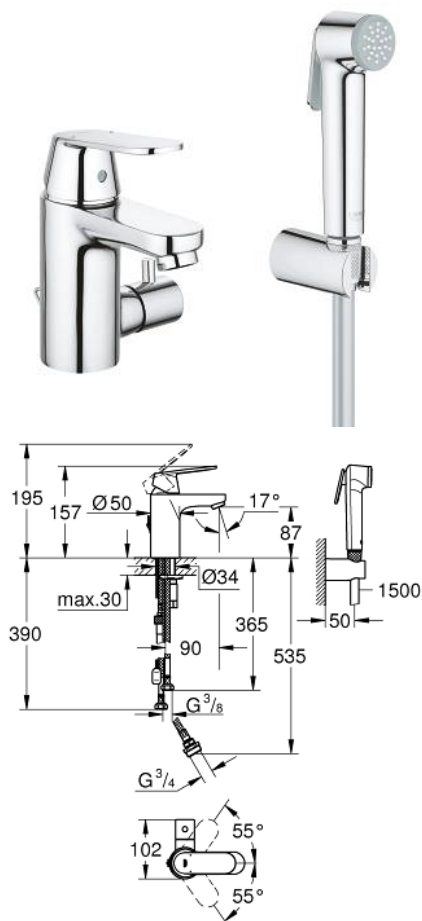

23 433 000 EUROSMART COSMOPOLITAN СМЕСИТЕЛ ЗА УМИВАЛНИК 1/2", ЕДНОРЪКОХВАТКОВ, S-РАЗМЕР

PRODUCT DESCRIPTION

- Colour: хром
- Вграден спирателен клапан
- Еднодупков монтаж
- Метална ръкохватка
- GROHE SilkMove - 35 mm керамичен картуш
- Регулатор на дебита
- Температурен ограничител
- GROHE LongLife finish
- GROHE EcoJoy аератор 4.0 l/min
- GROHE FastFixation монтаж
- Издърпваща се верижка
- Меки връзки
- Душ гарнитура състояща се от:
 - Ръчен душ с вграден превключвател
 - Държач за душ
 - Шлаух за душ
- Може да се използва при налягане на водата от 1 до 5 bar.

23 433 000 EUROSMART COSMOPOLITAN СМЕСИТЕЛ ЗА УМИВАЛНИК 1/2", ЕДНОРЪКОХВАТКОВ, S-РАЗМЕР

SPARE PARTS, март 2018 – now

- 1: Ръкохватка (Spare part-nr. 46681000)
 - 2: Капаче (Spare part-nr. 46436000)
 - 3: Screw coupling (Spare part-nr. 46460000)
 - 4: Картуш (Spare part-nr. 46374000)
 - 5: Аератор (Spare part-nr. 48280000)
 - 6: Комплект за монтиране на болтове (Spare part-nr. 46249000)
 - 7: Chain (Spare part-nr. 06815000)
 - 8: Възвратен клапан (Spare part-nr. 08565000)
 - 9: Спирателна ръкохватка (Spare part-nr. 46768000)
 - 9.1: Резервен елемент (Spare part-nr. 0538600M)
 - 10: Ceramic cartridge (Spare part-nr. 46318000)
 - 11: Ключ (Spare part-nr. 19332000)*
 - 12: Ключ за монтаж (Spare part-nr. 19017000)*
- * Optional accessories