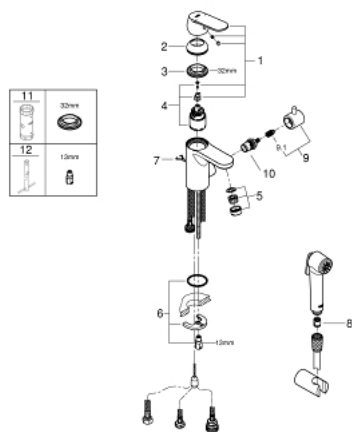

23 433 000 EUROSMART COSMOPOLITAN СМЕСИТЕЛ ЗА УМИВАЛНИК 1/2", ЕДНОРЪКОХВАТКОВ, S-РАЗМЕР

PRODUCT DESCRIPTION

- Colour: хром
- Вграден спирателен клапан
- Еднодупков монтаж
- Метална ръкохватка
- GROHE SilkMove - 35 mm керамичен картуш
- Регулатор на дебита
- Температурен ограничител
- GROHE LongLife finish
- GROHE EcoJoy аератор 4.0 l/min
- GROHE FastFixation монтаж
- Издърпваща се верижка
- Меки връзки
- Душ гарнитура състояща се от:
 - Ръчен душ с вграден превключвател
 - Държач за душ
 - Шлаух за душ
- Може да се използва при налягане на водата от 1 до 5 bar.

23 433 000 EUROSMART COSMOPOLITAN СМЕСИТЕЛ ЗА УМИВАЛНИК 1/2", ЕДНОРЪКОХВАТКОВ, S-РАЗМЕР

SPARE PARTS, март 2018 – now

- 1: Ръкохватка (Spare part-nr. 46681000)
 - 2: Капаче (Spare part-nr. 46436000)
 - 3: Screw coupling (Spare part-nr. 46460000)
 - 4: Картуш (Spare part-nr. 46374000)
 - 5: Аератор (Spare part-nr. 48280000)
 - 6: Комплект за монтиране на болтове (Spare part-nr. 46249000)
 - 7: Chain (Spare part-nr. 06815000)
 - 8: Възвратен клапан (Spare part-nr. 08565000)
 - 9: Спирателна ръкохватка (Spare part-nr. 46768000)
 - 9.1: Резервен елемент (Spare part-nr. 0538600M)
 - 10: Ceramic cartridge (Spare part-nr. 46318000)
 - 11: Ключ (Spare part-nr. 19332000)*
 - 12: Ключ за монтаж (Spare part-nr. 19017000)*
- * Optional accessories