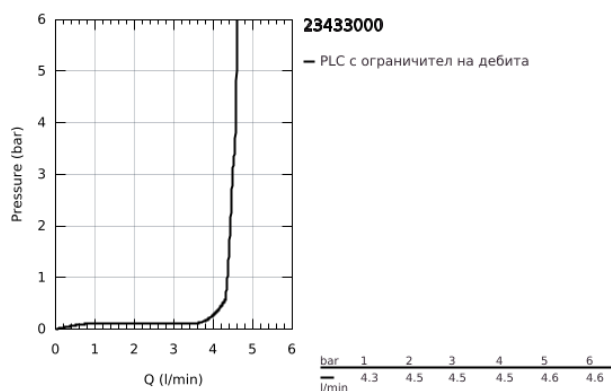

23 433 000 EUROSMART COSMOPOLITAN СМЕСИТЕЛ ЗА УМИВАЛНИК 1/2", ЕДНОРЪКОХВАТКОВ, S-РАЗМЕР

PRODUCT DESCRIPTION

- Colour: хром
- Вграден спирателен клапан
- Еднодупков монтаж
- Метална ръкохватка
- GROHE SilkMove - 35 mm керамичен картуш
- Регулатор на дебита
- Температурен ограничител
- GROHE LongLife finish
- GROHE EcoJoy аератор 4.0 l/min
- GROHE FastFixation монтаж
- Издърпваща се верижка
- Меки връзки
- Душ гарнитура състояща се от:
 - Ръчен душ с вграден превключвател
 - Държач за душ
 - Шлаух за душ
- Може да се използва при налягане на водата от 1 до 5 bar.

23 433 000 EUROSMART COSMOPOLITAN СМЕСИТЕЛ ЗА УМИВАЛНИК 1/2", ЕДНОРЪКОХВАТКОВ, S-РАЗМЕР

SPARE PARTS, март 2018 – now

- 1: Ръкохватка (Spare part-nr. 46681000)
 - 2: Капаче (Spare part-nr. 46436000)
 - 3: Screw coupling (Spare part-nr. 46460000)
 - 4: Картуш (Spare part-nr. 46374000)
 - 5: Аератор (Spare part-nr. 48280000)
 - 6: Комплект за монтиране на болтове (Spare part-nr. 46249000)
 - 7: Chain (Spare part-nr. 06815000)
 - 8: Възвратен клапан (Spare part-nr. 08565000)
 - 9: Спирателна ръкохватка (Spare part-nr. 46768000)
 - 9.1: Резервен елемент (Spare part-nr. 0538600M)
 - 10: Ceramic cartridge (Spare part-nr. 46318000)
 - 11: Ключ (Spare part-nr. 19332000)*
 - 12: Ключ за монтаж (Spare part-nr. 19017000)*
- * Optional accessories