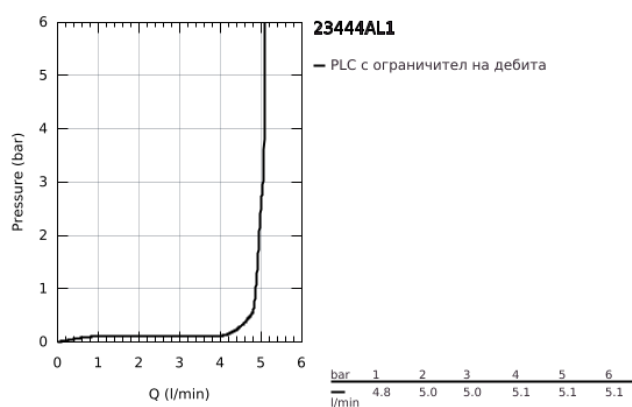

## 23 444 AL1 LINEARE ДВУДУПКОВ СМЕСИТЕЛ ЗА УМИВАЛНИК L-РАЗМЕР

### PRODUCT DESCRIPTION

- Colour: brushed hard graphite
- Стенен монтаж
- Външна част към тяло за вграждане 23 571 000 / 32 635 000
- Без тяло за вграждане
- Метална розетка
- Метална ръкохватка
- GROHE LongLife finish
- GROHE EcoJoy - технология за намаляване разхода на вода
- максимален дебит (при 3 bar): 5 l/min
- GROHE AquaGuide-регулируем аератор
- Отстояние между отворите 110 mm
- Издаденост 207 mm
- Минимално налягане 1 bar.