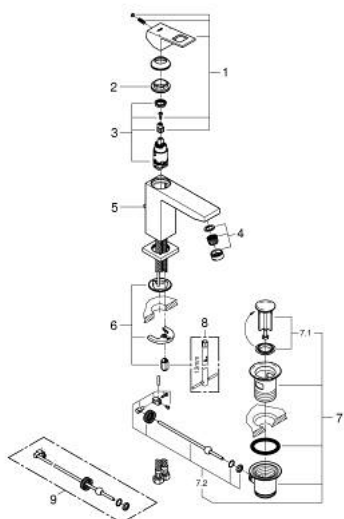

## 23 445 000 EUROCUBE СМЕСИТЕЛ ЗА УМИВАЛНИК 1/2", ЕДНОРЪКОХВАТКОВ, М-РАЗМЕР

### PRODUCT DESCRIPTION

- Colour: хром
- Еднодупков монтаж
- Метална ръкохватка
- GROHE SilkMove 28 mm керамичен картуш
- С температурен ограничител
- GROHE LongLife хромирано покритие
- GROHE EcoJoy - технология за намаляване разхода на вода
- максимален дебит (при 3 bar): 5 l/min
- SpeedClean аератор
- GROHE FastFixation Plus - система за бърз монтаж
- Изпразнител 1 1/4"
- Меки връзки
- Минимално налягане 1 bar.

### SPARE PARTS, септември 2013 – now

- 1: Ръкохватка (Spare part-nr. 46786000)
  - 2: Fitting ring (Spare part-nr. 46715000)
  - 3: Картуш (Spare part-nr. 46580000)
  - 4: Аератор (Spare part-nr. 48159000)
  - 5: Активиращ прът (Spare part-nr. 46787000)
  - 6: Комплект за монтиране на болтове (Spare part-nr. 46645000)
  - 7: Изпразнител 3/4" (Spare part-nr. 28910000)
  - 7.1: Тапа за отточен сифон (Spare part-nr. 07182000)
  - 7.2: Прът ексцентрик (Spare part-nr. 07052000)
  - 8: Ключ за монтаж (Spare part-nr. 19017000)\*
  - 9: Прът ексцентрик (Spare part-nr. 07341000)\*
- \* Optional accessories