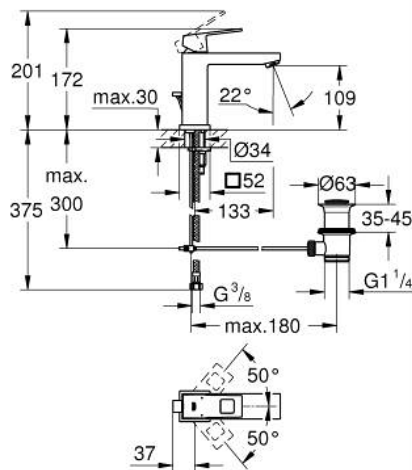

## 23 445 000 EUROCUBE СМЕСИТЕЛ ЗА УМИВАЛНИК 1/2", ЕДНОРЪКОХВАТКОВ, М-РАЗМЕР

### PRODUCT DESCRIPTION

- Colour: хром
- Еднодупков монтаж
- Метална ръкохватка
- GROHE SilkMove 28 mm керамичен картуш
- С температурен ограничител
- GROHE LongLife хромирано покритие
- GROHE EcoJoy - технология за намаляване разхода на вода
- максимален дебит (при 3 bar): 5 l/min
- SpeedClean аератор
- GROHE FastFixation Plus - система за бърз монтаж
- Изпразнител 1 1/4"
- Меки връзки
- Минимално налягане 1 bar.