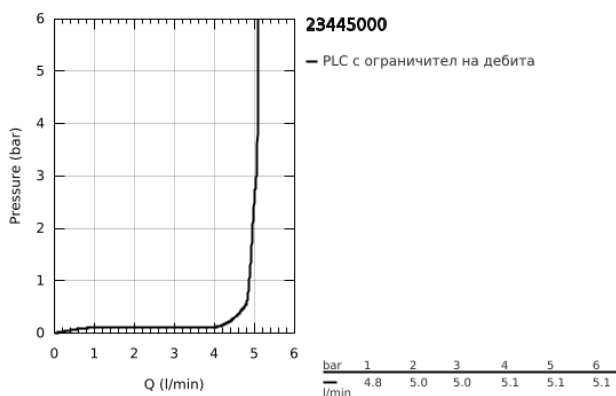

## 23 445 000 EUROCUBE СМЕСИТЕЛ ЗА УМИВАЛНИК 1/2", ЕДНОРЪКОХВАТКОВ, М-РАЗМЕР

### PRODUCT DESCRIPTION

- Colour: хром
- Еднодупков монтаж
- Метална ръкохватка
- GROHE SilkMove 28 mm керамичен картуш
- С температурен ограничител
- GROHE LongLife хромирано покритие
- GROHE EcoJoy - технология за намаляване разхода на вода
- максимален дебит (при 3 bar): 5 l/min
- SpeedClean аератор
- GROHE FastFixation Plus - система за бърз монтаж
- Изпразнител 1 1/4"
- Меки връзки
- Минимално налягане 1 bar.