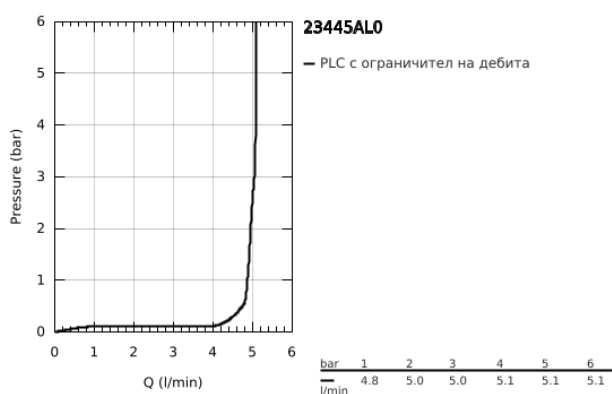

23 445 AL0 EUROCUBE СМЕСИТЕЛ ЗА УМИВАЛНИК 1/2", ЕДНОРЪКОХВАТКОВ, М-РАЗМЕР

PRODUCT DESCRIPTION

- Colour: brushed hard graphite
- Еднодупков монтаж
- Метална ръкохватка
- GROHE SilkMove 28 mm керамичен картуш
- С температурен ограничител
- GROHE LongLife finish
- GROHE EcoJoy - технология за намаляване разхода на вода
- максимален дебит (при 3 bar): 5 l/min
- SpeedClean аератор
- GROHE FastFixation Plus - система за бърз монтаж
- Изпразнител 1 1/4"
- Меки връзки
- Минимално налягане 1 bar.

23 445 AL0 EUROCUBE СМЕСИТЕЛ ЗА УМИВАЛНИК 1/2", ЕДНОРЪКОХВАТКОВ, М-РАЗМЕР

SPARE PARTS, март 2019 – now

- 1: Ръкохватка (Spare part-nr. 46786AL0)
 - 2: Fitting ring (Spare part-nr. 46715000)
 - 3: Картуш (Spare part-nr. 46580000)
 - 4: Аератор (Spare part-nr. 48159AL0)
 - 5: Активиращ прът (Spare part-nr. 46787AL0)
 - 6: Комплект за монтиране на болтове (Spare part-nr. 46645000)
 - 7: Изпразнител 3/4" (Spare part-nr. 28910AL0)
 - 7.1: Тапа за отточен сифон (Spare part-nr. 07182AL0)
 - 7.2: Прът ексцентрик (Spare part-nr. 07052000)
 - 8: Ключ за монтаж (Spare part-nr. 19017000)*
 - 9: Прът ексцентрик (Spare part-nr. 07341000)*
- * Optional accessories