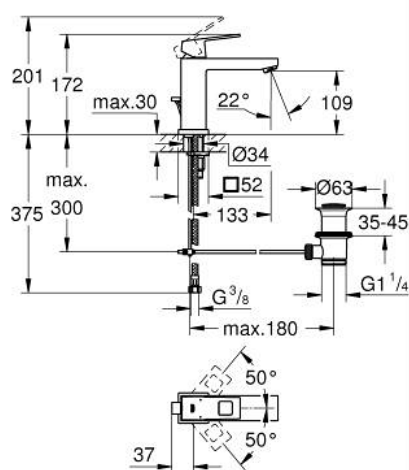

23 445 AL0 EUROCUBE СМЕСИТЕЛ ЗА УМИВАЛНИК 1/2", ЕДНОРЪКОХВАТКОВ, М-РАЗМЕР

PRODUCT DESCRIPTION

- Colour: brushed hard graphite
- Еднодупков монтаж
- Метална ръкохватка
- GROHE SilkMove 28 mm керамичен картуш
- С температурен ограничител
- GROHE LongLife finish
- GROHE EcoJoy - технология за намаляване разхода на вода
- максимален дебит (при 3 bar): 5 l/min
- SpeedClean аератор
- GROHE FastFixation Plus - система за бърз монтаж
- Изпразнител 1 1/4"
- Меки връзки
- Минимално налягане 1 bar.

23 445 AL0 EUROCUBE СМЕСИТЕЛ ЗА УМИВАЛНИК 1/2", ЕДНОРЪКОХВАТКОВ, М-РАЗМЕР

SPARE PARTS, март 2019 – now

- 1: Ръкохватка (Spare part-nr. 46786AL0)
 - 2: Fitting ring (Spare part-nr. 46715000)
 - 3: Картуш (Spare part-nr. 46580000)
 - 4: Аератор (Spare part-nr. 48159AL0)
 - 5: Активиращ прът (Spare part-nr. 46787AL0)
 - 6: Комплект за монтиране на болтове (Spare part-nr. 46645000)
 - 7: Изпразнител 3/4" (Spare part-nr. 28910AL0)
 - 7.1: Тапа за отточен сифон (Spare part-nr. 07182AL0)
 - 7.2: Прът ексцентрик (Spare part-nr. 07052000)
 - 8: Ключ за монтаж (Spare part-nr. 19017000)*
 - 9: Прът ексцентрик (Spare part-nr. 07341000)*
- * Optional accessories