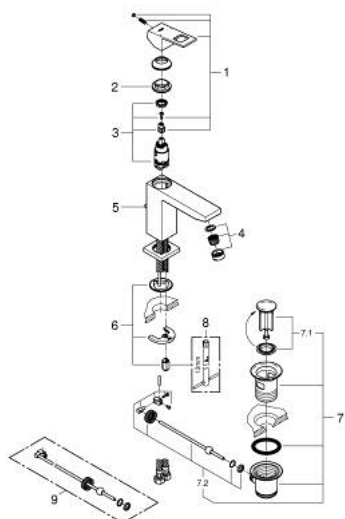

23 445 AL0 EUROCUBE СМЕСИТЕЛ ЗА УМИВАЛНИК 1/2", ЕДНОРЪКОХВАТКОВ, М-РАЗМЕР

PRODUCT DESCRIPTION

- Colour: brushed hard graphite
- Еднодупков монтаж
- Метална ръкохватка
- GROHE SilkMove 28 mm керамичен картуш
- С температурен ограничител
- GROHE LongLife finish
- GROHE EcoJoy - технология за намаляване разхода на вода
- максимален дебит (при 3 bar): 5 l/min
- SpeedClean аератор
- GROHE FastFixation Plus - система за бърз монтаж
- Изпразнител 1 1/4"
- Меки връзки
- Минимално налягане 1 bar.

23 445 AL0 EUROCUBE СМЕСИТЕЛ ЗА УМИВАЛНИК 1/2", ЕДНОРЪКОХВАТКОВ, М-РАЗМЕР

SPARE PARTS, март 2019 – now

- 1: Ръкохватка (Spare part-nr. 46786AL0)
 - 2: Fitting ring (Spare part-nr. 46715000)
 - 3: Картуш (Spare part-nr. 46580000)
 - 4: Аератор (Spare part-nr. 48159AL0)
 - 5: Активиращ прът (Spare part-nr. 46787AL0)
 - 6: Комплект за монтиране на болтове (Spare part-nr. 46645000)
 - 7: Изпразнител 3/4" (Spare part-nr. 28910AL0)
 - 7.1: Тапа за отточен сифон (Spare part-nr. 07182AL0)
 - 7.2: Прът ексцентрик (Spare part-nr. 07052000)
 - 8: Ключ за монтаж (Spare part-nr. 19017000)*
 - 9: Прът ексцентрик (Spare part-nr. 07341000)*
- * Optional accessories