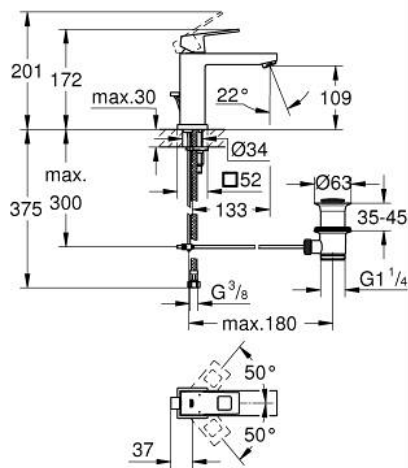

23 445 DC0 EUROCUBE СМЕСИТЕЛ ЗА УМИВАЛНИК 1/2", ЕДНОРЪКОХВАТКОВ, М-РАЗМЕР

PRODUCT DESCRIPTION

- Colour: supersteel
- Еднодупков монтаж
- Метална ръкохватка
- GROHE SilkMove 28 mm керамичен картуш
- С температурен ограничител
- GROHE LongLife finish
- GROHE EcoJoy - технология за намаляване разхода на вода
- максимален дебит (при 3 bar): 5 l/min
- SpeedClean аератор
- GROHE FastFixation Plus - система за бърз монтаж
- Изпразнител 1 1/4"
- Меки връзки
- Минимално налягане 1 bar.

23 445 DC0 EUROSCUBE СМЕСИТЕЛ ЗА УМИВАЛНИК 1/2", ЕДНОРЪКОХВАТКОВ, М-РАЗМЕР

SPARE PARTS, юли 2018 – now

- 1: Ръкохватка (Spare part-nr. 46786DC0)
 - 2: Fitting ring (Spare part-nr. 46715000)
 - 3: Картуш (Spare part-nr. 46580000)
 - 4: Аератор (Spare part-nr. 48159DC0)
 - 5: Активиращ прът (Spare part-nr. 46787DC0)
 - 6: Комплект за монтиране на болтове (Spare part-nr. 46645000)
 - 7: Изпразнител 3/4" (Spare part-nr. 28910DC0)
 - 7.1: Тапа за отточен сифон (Spare part-nr. 07182DC0)
 - 7.2: Прът ексцентрик (Spare part-nr. 07052000)
 - 8: Ключ за монтаж (Spare part-nr. 19017000)*
 - 9: Прът ексцентрик (Spare part-nr. 07341000)*
- * Optional accessories