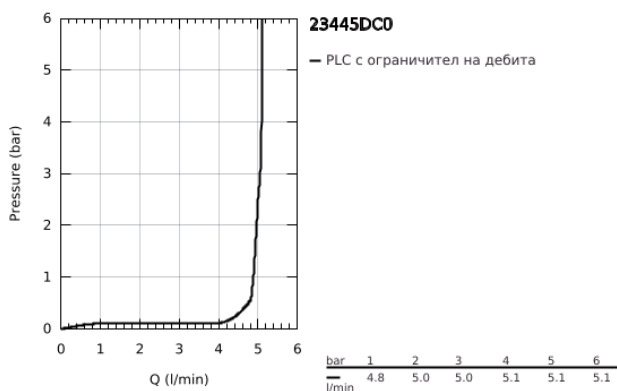

23 445 DC0 EUROCUBE СМЕСИТЕЛ ЗА УМИВАЛНИК 1/2", ЕДНОРЪКОХВАТКОВ, М-РАЗМЕР

PRODUCT DESCRIPTION

- Colour: supersteel
- Еднодупков монтаж
- Метална ръкохватка
- GROHE SilkMove 28 mm керамичен картуш
- С температурен ограничител
- GROHE LongLife finish
- GROHE EcoJoy - технология за намаляване разхода на вода
- максимален дебит (при 3 bar): 5 l/min
- SpeedClean аератор
- GROHE FastFixation Plus - система за бърз монтаж
- Изпразнител 1 1/4"
- Меки връзки
- Минимално налягане 1 bar.

23 445 DC0 EUROSCUBE СМЕСИТЕЛ ЗА УМИВАЛНИК 1/2", ЕДНОРЪКОХВАТКОВ, М-РАЗМЕР

SPARE PARTS, юли 2018 – now

- 1: Ръкохватка (Spare part-nr. 46786DC0)
 - 2: Fitting ring (Spare part-nr. 46715000)
 - 3: Картуш (Spare part-nr. 46580000)
 - 4: Аератор (Spare part-nr. 48159DC0)
 - 5: Активиращ прът (Spare part-nr. 46787DC0)
 - 6: Комплект за монтиране на болтове (Spare part-nr. 46645000)
 - 7: Изпразнител 3/4" (Spare part-nr. 28910DC0)
 - 7.1: Тапа за отточен сифон (Spare part-nr. 07182DC0)
 - 7.2: Прът ексцентрик (Spare part-nr. 07052000)
 - 8: Ключ за монтаж (Spare part-nr. 19017000)*
 - 9: Прът ексцентрик (Spare part-nr. 07341000)*
- * Optional accessories