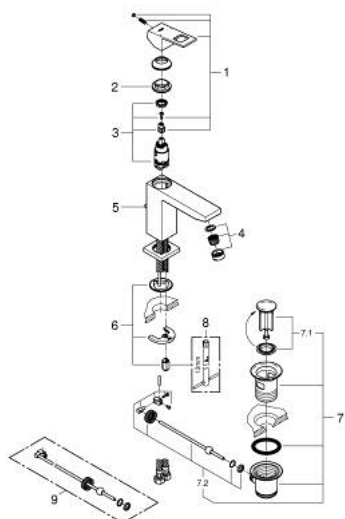

23 445 DC0 EUROCUBE СМЕСИТЕЛ ЗА УМИВАЛНИК 1/2", ЕДНОРЪКОХВАТКОВ, М-РАЗМЕР

PRODUCT DESCRIPTION

- Colour: supersteel
- Еднодупков монтаж
- Метална ръкохватка
- GROHE SilkMove 28 mm керамичен картуш
- С температурен ограничител
- GROHE LongLife finish
- GROHE EcoJoy - технология за намаляване разхода на вода
- максимален дебит (при 3 bar): 5 l/min
- SpeedClean аератор
- GROHE FastFixation Plus - система за бърз монтаж
- Изпразнител 1 1/4"
- Меки връзки
- Минимално налягане 1 bar.

23 445 DC0 EUROSCUBE СМЕСИТЕЛ ЗА УМИВАЛНИК 1/2", ЕДНОРЪКОХВАТКОВ, М-РАЗМЕР

SPARE PARTS, юли 2018 – now

- 1: Ръкохватка (Spare part-nr. 46786DC0)
 - 2: Fitting ring (Spare part-nr. 46715000)
 - 3: Картуш (Spare part-nr. 46580000)
 - 4: Аератор (Spare part-nr. 48159DC0)
 - 5: Активиращ прът (Spare part-nr. 46787DC0)
 - 6: Комплект за монтиране на болтове (Spare part-nr. 46645000)
 - 7: Изпразнител 3/4" (Spare part-nr. 28910DC0)
 - 7.1: Тапа за отточен сифон (Spare part-nr. 07182DC0)
 - 7.2: Прът ексцентрик (Spare part-nr. 07052000)
 - 8: Ключ за монтаж (Spare part-nr. 19017000)*
 - 9: Прът ексцентрик (Spare part-nr. 07341000)*
- * Optional accessories