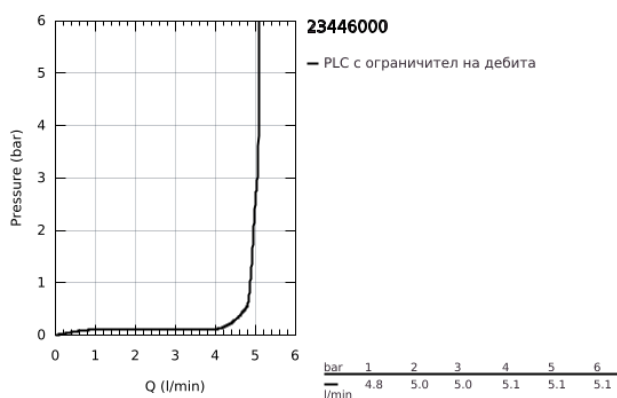

23 446 000 EUROCUBE СМЕСИТЕЛ ЗА УМИВАЛНИК 1/2", ЕДНОРЪКОХВАТКОВ, М-РАЗМЕР

PRODUCT DESCRIPTION

- Colour: хром
- Еднодупков монтаж
- Метална ръкохватка
- GROHE SilkMove 28 mm керамичен картуш
- С температурен ограничител
- GROHE LongLife хромирано покритие
- GROHE EcoJoy - технология за намаляване разхода на вода
- максимален дебит (при 3 bar): 5 l/min
- SpeedClean аератор
- GROHE FastFixation Plus - система за бърз монтаж
- Без изпразнител
- Меки връзки
- Минимално налягане 1 bar.

23 446 000 EUROCUBE СМЕСИТЕЛ ЗА УМИВАЛНИК 1/2",
ЕДНОРЪКОХВАТКОВ, М-РАЗМЕР

SPARE PARTS, септември 2013 – now

- 1: Ръкохватка (Spare part-nr. 46786000)
- 2: Fitting ring (Spare part-nr. 46715000)
- 3: Картуш (Spare part-nr. 46580000)
- 4: Аератор (Spare part-nr. 48159000)
- 5: Комплект за монтиране на болтове (Spare part-nr. 46645000)
- 6: Ключ за монтаж (Spare part-nr. 19017000)*