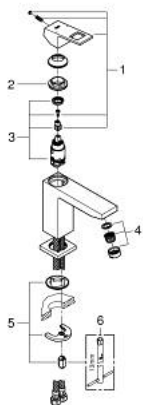

23 446 000 EUROCUBE СМЕСИТЕЛ ЗА УМИВАЛНИК 1/2", ЕДНОРЪКОХВАТКОВ, М-РАЗМЕР

PRODUCT DESCRIPTION

- Colour: хром
- Еднодупков монтаж
- Метална ръкохватка
- GROHE SilkMove 28 mm керамичен картуш
- С температурен ограничител
- GROHE LongLife хромирано покритие
- GROHE EcoJoy - технология за намаляване разхода на вода
- максимален дебит (при 3 bar): 5 l/min
- SpeedClean аератор
- GROHE FastFixation Plus - система за бърз монтаж
- Без изпразнител
- Меки връзки
- Минимално налягане 1 bar.

23 446 000 EUROCUBE СМЕСИТЕЛ ЗА УМИВАЛНИК 1/2",
ЕДНОРЪКОХВАТКОВ, М-РАЗМЕР

SPARE PARTS, септември 2013 – now

- 1: Ръкохватка (Spare part-nr. 46786000)
- 2: Fitting ring (Spare part-nr. 46715000)
- 3: Картуш (Spare part-nr. 46580000)
- 4: Аератор (Spare part-nr. 48159000)
- 5: Комплект за монтиране на болтове (Spare part-nr. 46645000)
- 6: Ключ за монтаж (Spare part-nr. 19017000)*