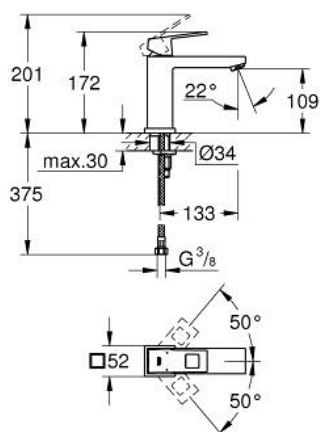

23 446 000 EUROCUBE СМЕСИТЕЛ ЗА УМИВАЛНИК 1/2", ЕДНОРЪКОХВАТКОВ, М-РАЗМЕР

PRODUCT DESCRIPTION

- Colour: хром
- Еднодупков монтаж
- Метална ръкохватка
- GROHE SilkMove 28 mm керамичен картуш
- С температурен ограничител
- GROHE LongLife хромирано покритие
- GROHE EcoJoy - технология за намаляване разхода на вода
- максимален дебит (при 3 bar): 5 l/min
- SpeedClean аератор
- GROHE FastFixation Plus - система за бърз монтаж
- Без изпразнител
- Меки връзки
- Минимално налягане 1 bar.

23 446 000 EUROCUBE СМЕСИТЕЛ ЗА УМИВАЛНИК 1/2",
ЕДНОРЪКОХВАТКОВ, М-РАЗМЕР

SPARE PARTS, септември 2013 – now

- 1: Ръкохватка (Spare part-nr. 46786000)
- 2: Fitting ring (Spare part-nr. 46715000)
- 3: Картуш (Spare part-nr. 46580000)
- 4: Аератор (Spare part-nr. 48159000)
- 5: Комплект за монтиране на болтове (Spare part-nr. 46645000)
- 6: Ключ за монтаж (Spare part-nr. 19017000)*