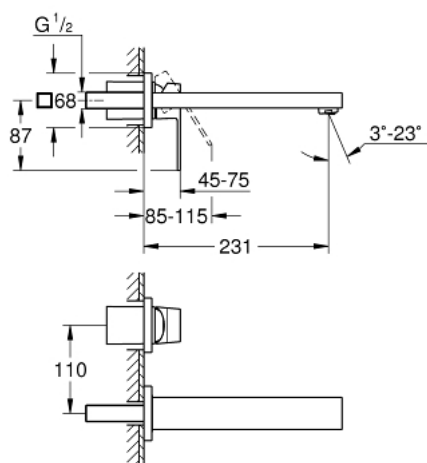

## 23 447 000 EUROCUBE ДВУДУПКОВ СМЕСИТЕЛ ЗА УМИВАЛНИК M-РАЗМЕР

### PRODUCT DESCRIPTION

- Colour: хром
- Стенен монтаж
- Външна част към тяло за вграждане 23 200
- Без тяло за вграждане
- С метална розетка
- Метална ръкохватка
- GROHE LongLife хромирано покритие
- GROHE AquaGuide регулируем аератор 5,7 l/min
- Отстояние между отворите 110 mm
- Издаденост 231 mm

23 447 000 **EUROCUBE ДВУДУПКОВ СМЕСИТЕЛ ЗА УМИВАЛНИК**  
**M-РАЗМЕР**

**SPARE PARTS**, септември 2013 – now

1: Ръкохватка (Spare part-nr. 46802000)

2: Аератор (Spare part-nr. 64451000)

3: Удължение (Spare part-nr. 46627000)\*