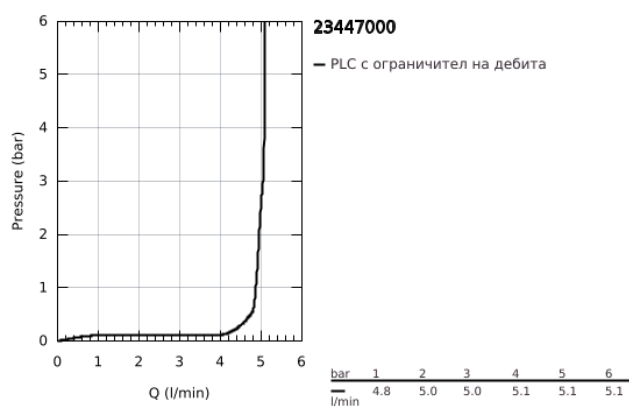

## 23 447 000 EUROCUBE ДВУДУПКОВ СМЕСИТЕЛ ЗА УМИВАЛНИК M-РАЗМЕР

### PRODUCT DESCRIPTION

- Colour: хром
- Стенен монтаж
- Външна част към тяло за вграждане 23 200
- Без тяло за вграждане
- С метална розетка
- Метална ръкохватка
- GROHE LongLife хромирано покритие
- GROHE AquaGuide регулируем аератор 5,7 l/min
- Отстояние между отворите 110 mm
- Издаденост 231 mm