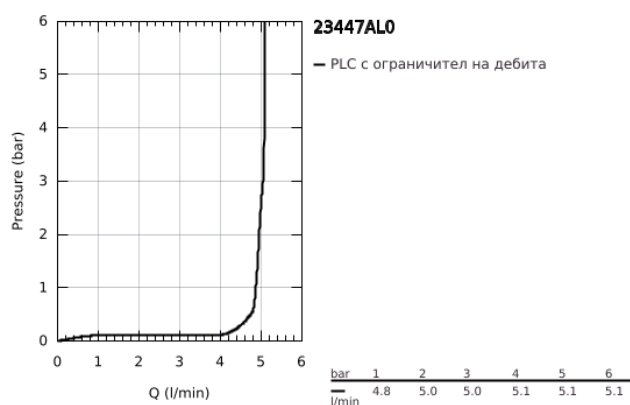

23 447 AL0 EUROCUBE ДВУДУПКОВ СМЕСИТЕЛ ЗА УМИВАЛНИК M-РАЗМЕР

PRODUCT DESCRIPTION

- Colour: brushed hard graphite
- Стенен монтаж
- Външна част към тяло за вграждане 23 200
- Без тяло за вграждане
- С метална розетка
- Метална ръкохватка
- GROHE LongLife finish
- GROHE AquaGuide регулируем аератор 5,7 l/min
- Отстояние между отворите 110 mm
- Издаденост 231 mm

23 447 AL0 EUROCUBE ДВУДУПКОВ СМЕСИТЕЛ ЗА УМИВАЛНИК M-РАЗМЕР

SPARE PARTS, март 2019 – now

1: Ръкохватка (Spare part-nr. 46802AL0)

2: Аератор (Spare part-nr. 64451AL0)

3: Удължение (Spare part-nr. 46627000)*