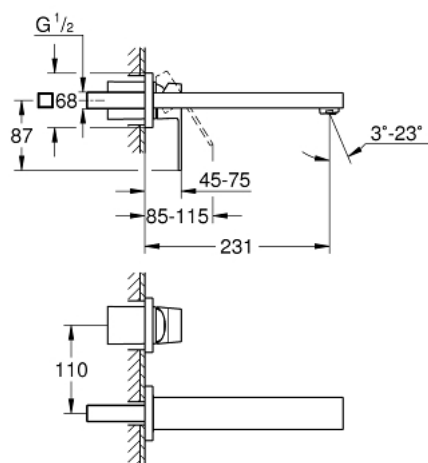

23 447 AL0 EUROCUBE ДВУДУПКОВ СМЕСИТЕЛ ЗА УМИВАЛНИК M-РАЗМЕР

PRODUCT DESCRIPTION

- Colour: brushed hard graphite
- Стенен монтаж
- Външна част към тяло за вграждане 23 200
- Без тяло за вграждане
- С метална розетка
- Метална ръкохватка
- GROHE LongLife finish
- GROHE AquaGuide регулируем аератор 5,7 l/min
- Отстояние между отворите 110 mm
- Издаденост 231 mm

23 447 AL0 EUROCUBE ДВУДУПКОВ СМЕСИТЕЛ ЗА УМИВАЛНИК M-РАЗМЕР

SPARE PARTS, март 2019 – now

1: Ръкохватка (Spare part-nr. 46802AL0)

2: Аератор (Spare part-nr. 64451AL0)

3: Удължение (Spare part-nr. 46627000)*