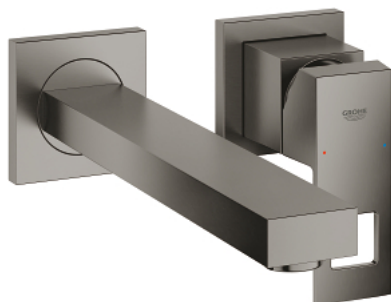

23 447 AL0 EUROCUBE ДВУДУПКОВ СМЕСИТЕЛ ЗА УМИВАЛНИК M-РАЗМЕР

PRODUCT DESCRIPTION

- Colour: brushed hard graphite
- Стенен монтаж
- Външна част към тяло за вграждане 23 200
- Без тяло за вграждане
- С метална розетка
- Метална ръкохватка
- GROHE LongLife finish
- GROHE AquaGuide регулируем аератор 5,7 l/min
- Отстояние между отворите 110 mm
- Издаденост 231 mm

23 447 AL0 EUROCUBE ДВУДУПКОВ СМЕСИТЕЛ ЗА УМИВАЛНИК M-РАЗМЕР

SPARE PARTS, март 2019 – now

1: Ръкохватка (Spare part-nr. 46802AL0)

2: Аератор (Spare part-nr. 64451AL0)

3: Удължение (Spare part-nr. 46627000)*