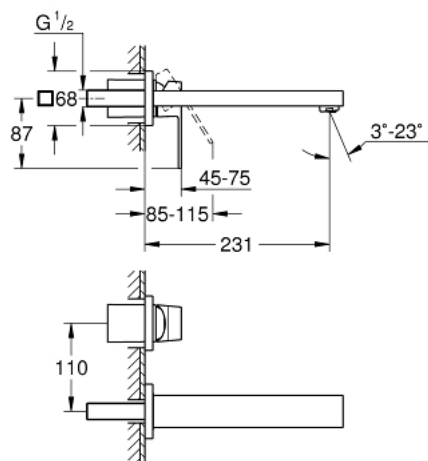

23 447 DC0 EUROCUBE ДВУДУПКОВ СМЕСИТЕЛ ЗА УМИВАЛНИК M-РАЗМЕР

PRODUCT DESCRIPTION

- Colour: supersteel
- Стенен монтаж
- Външна част към тяло за вграждане 23 200
- Без тяло за вграждане
- С метална розетка
- Метална ръкохватка
- GROHE LongLife finish
- GROHE AquaGuide регулируем аератор 5,7 l/min
- Отстояние между отворите 110 mm
- Издаденост 231 mm

23 447 DC0 EUROCUBE ДВУДУПКОВ СМЕСИТЕЛ ЗА УМИВАЛНИК M-РАЗМЕР

SPARE PARTS, юли 2018 – now

1: Ръкохватка (Spare part-nr. 46802DC0)

2: Аератор (Spare part-nr. 64451DC0)

3: Удължение (Spare part-nr. 46627000)*