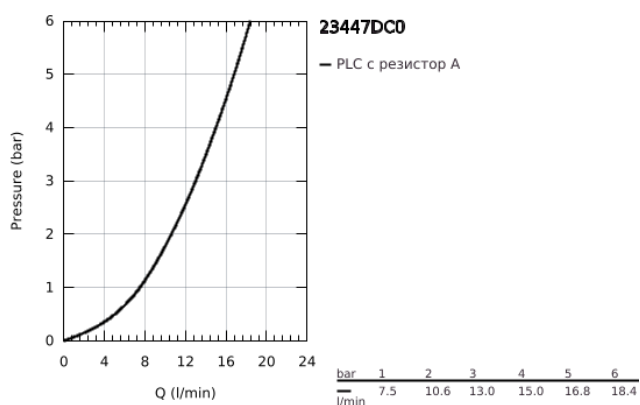

23 447 DC0 EUROCUBE ДВУДУПКОВ СМЕСИТЕЛ ЗА УМИВАЛНИК M-РАЗМЕР

PRODUCT DESCRIPTION

- Colour: supersteel
- Стенен монтаж
- Външна част към тяло за вграждане 23 200
- Без тяло за вграждане
- С метална розетка
- Метална ръкохватка
- GROHE LongLife finish
- GROHE AquaGuide регулируем аератор 5,7 l/min
- Отстояние между отворите 110 mm
- Издаденост 231 mm

23 447 DC0 EUROCUBE ДВУДУПКОВ СМЕСИТЕЛ ЗА УМИВАЛНИК M-РАЗМЕР

SPARE PARTS, юли 2018 – now

1: Ръкохватка (Spare part-nr. 46802DC0)

2: Аератор (Spare part-nr. 64451DC0)

3: Удължение (Spare part-nr. 46627000)*