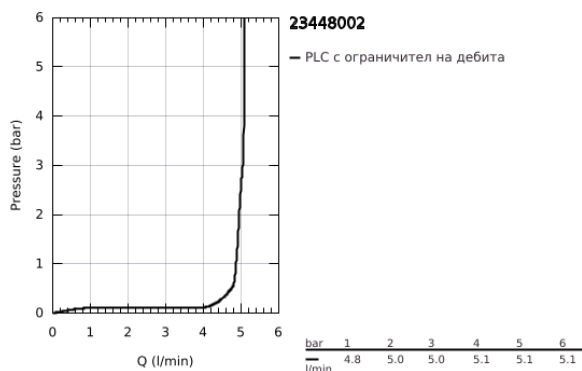

## 23 448 002 EURODISC COSMOPOLITAN СМЕСИТЕЛ ЗА УМИВАЛНИК 1/2", ЕДНОРЪКОХВАТКОВ, М-РАЗМЕР

### PRODUCT DESCRIPTION

- Colour: хром
- Еднодупков монтаж
- Метална ръкохватка
- GROHE SilkMove - 35 mm керамичен картуш
- Регулатор на дебита
- Възможност за ограничаване на дебита до 2,5 l/min.
- GROHE LongLife хромирано покритие
- GROHE EcoJoy - технология за намаляване на разхода на вода
- максимален дебит (при 3 bar): 5 l/min
- GROHE FastFixation Plus - система за бърз монтаж
- Изпразнител 1 1/4"
- Меки връзки
- Минимално налягане 1 bar.