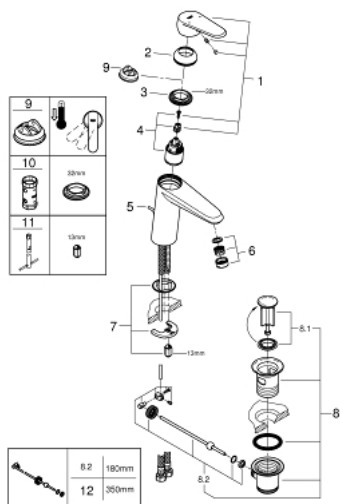

## 23 448 002 EURODISC COSMOPOLITAN СМЕСИТЕЛ ЗА УМИВАЛНИК 1/2", ЕДНОРЪКОХВАТКОВ, М-РАЗМЕР

### PRODUCT DESCRIPTION

- Colour: хром
- Еднодупков монтаж
- Метална ръкохватка
- GROHE SilkMove - 35 mm керамичен картуш
- Регулатор на дебита
- Възможност за ограничаване на дебита до 2,5 l/min.
- GROHE LongLife хромирано покритие
- GROHE EcoJoy - технология за намаляване на разхода на вода
- максимален дебит (при 3 bar): 5 l/min
- GROHE FastFixation Plus - система за бърз монтаж
- Изпразнител 1 1/4"
- Меки връзки
- Минимално налягане 1 bar.

### SPARE PARTS, септември 2013 – now

- 1: Ръкохватка (Spare part-nr. 46738000)
  - 2: Капаче (Spare part-nr. 46492000)
  - 3: Screw coupling (Spare part-nr. 46460000)
  - 4: Картуш (Spare part-nr. 46374000)
  - 5: Активиращ прът (Spare part-nr. 46739000)
  - 6: Аератор (Spare part-nr. 48159000)
  - 7: Комплект за монтиране на болтове (Spare part-nr. 46645000)
  - 8: Изпразнител 3/4" (Spare part-nr. 28910000)
  - 8.1: Тапа за отточен сифон (Spare part-nr. 07182000)
  - 8.2: Прът ексцентрик (Spare part-nr. 07052000)
  - 9: Температурен ограничител (Spare part-nr. 46375000)\*
  - 10: Ключ (Spare part-nr. 19332000)\*
  - 11: Ключ за монтаж (Spare part-nr. 19017000)\*
  - 12: Прът ексцентрик (Spare part-nr. 07341000)\*
- \* Optional accessories