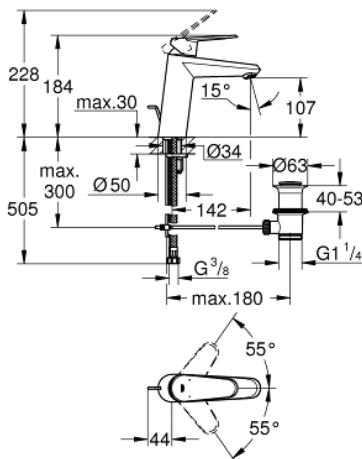

## 23 448 002 EURODISC COSMOPOLITAN СМЕСИТЕЛ ЗА УМИВАЛНИК 1/2", ЕДНОРЪКОХВАТКОВ, М-РАЗМЕР

### PRODUCT DESCRIPTION

- Colour: хром
- Еднодупков монтаж
- Метална ръкохватка
- GROHE SilkMove - 35 mm керамичен картуш
- Регулатор на дебита
- Възможност за ограничаване на дебита до 2,5 l/min.
- GROHE LongLife хромирано покритие
- GROHE EcoJoy - технология за намаляване на разхода на вода
- максимален дебит (при 3 bar): 5 l/min
- GROHE FastFixation Plus - система за бърз монтаж
- Изпразнител 1 1/4"
- Меки връзки
- Минимално налягане 1 bar.

### SPARE PARTS, септември 2013 – now

- 1: Ръкохватка (Spare part-nr. 46738000)
  - 2: Капаче (Spare part-nr. 46492000)
  - 3: Screw coupling (Spare part-nr. 46460000)
  - 4: Картуш (Spare part-nr. 46374000)
  - 5: Активиращ прът (Spare part-nr. 46739000)
  - 6: Аератор (Spare part-nr. 48159000)
  - 7: Комплект за монтиране на болтове (Spare part-nr. 46645000)
  - 8: Изпразнител 3/4" (Spare part-nr. 28910000)
  - 8.1: Тапа за отточен сифон (Spare part-nr. 07182000)
  - 8.2: Прът ексцентрик (Spare part-nr. 07052000)
  - 9: Температурен ограничител (Spare part-nr. 46375000)\*
  - 10: Ключ (Spare part-nr. 19332000)\*
  - 11: Ключ за монтаж (Spare part-nr. 19017000)\*
  - 12: Прът ексцентрик (Spare part-nr. 07341000)\*
- \* Optional accessories