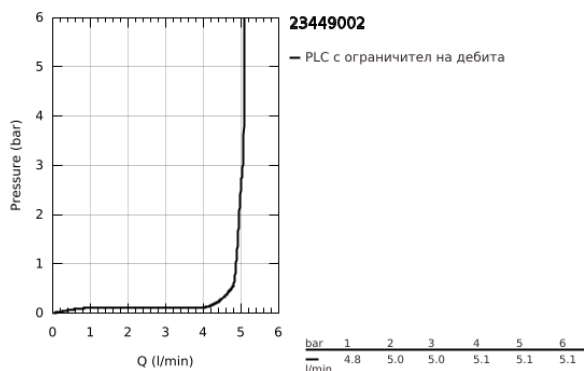

## 23 449 002 EURODISC COSMOPOLITAN СМЕСИТЕЛ ЗА УМИВАЛНИК 1/2", ЕДНОРЪКОХВАТКОВ, М-РАЗМЕР

### PRODUCT DESCRIPTION

- Colour: хром
- Еднодупков монтаж
- Метална ръкохватка
- GROHE SilkMove - 35 mm керамичен картуш
- Регулатор на дебита
- Възможност за ограничаване на дебита до 2,5 l/min.
- GROHE LongLife хромирано покритие
- GROHE EcoJoy - технология за намаляване на разхода на вода
- максимален дебит (при 3 bar): 5 l/min
- GROHE FastFixation монтаж
- Без изпразнител
- Меки връзки
- Минимално налягане 1 bar.

23 449 002 **EURODISC COSMOPOLITAN СМЕСИТЕЛ ЗА УМИВАЛНИК 1/2",  
ЕДНОРЪКОХВАТКОВ, М-РАЗМЕР**

**SPARE PARTS**, септември 2013 – now

- 1: Ръкохватка (Spare part-nr. 46738000)
- 2: Капаче (Spare part-nr. 46492000)
- 3: Screw coupling (Spare part-nr. 46460000)
- 4: Картуш (Spare part-nr. 46374000)
- 5: Аератор (Spare part-nr. 48159000)
- 6: Комплект за монтиране на болтове (Spare part-nr. 46645000)
- 7: Температурен ограничител (Spare part-nr. 46375000)\*
- 8: Ключ (Spare part-nr. 19332000)\*
- 9: Ключ за монтаж (Spare part-nr. 19017000)\*
- \* Optional accessories