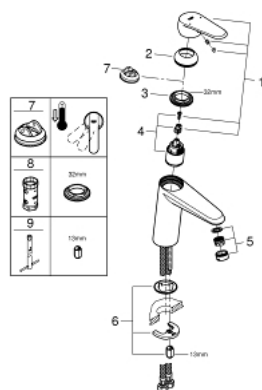

## 23 449 002 EURODISC COSMOPOLITAN СМЕСИТЕЛ ЗА УМИВАЛНИК 1/2", ЕДНОРЪКОХВАТКОВ, М-РАЗМЕР

### PRODUCT DESCRIPTION

- Colour: хром
- Еднодупков монтаж
- Метална ръкохватка
- GROHE SilkMove - 35 mm керамичен картуш
- Регулатор на дебита
- Възможност за ограничаване на дебита до 2,5 l/min.
- GROHE LongLife хромирано покритие
- GROHE EcoJoy - технология за намаляване на разхода на вода
- максимален дебит (при 3 bar): 5 l/min
- GROHE FastFixation монтаж
- Без изпразнител
- Меки връзки
- Минимално налягане 1 bar.

23 449 002 **EURODISC COSMOPOLITAN СМЕСИТЕЛ ЗА УМИВАЛНИК 1/2",  
ЕДНОРЪКОХВАТКОВ, М-РАЗМЕР**

**SPARE PARTS**, септември 2013 – now

- 1: Ръкохватка (Spare part-nr. 46738000)
- 2: Капаче (Spare part-nr. 46492000)
- 3: Screw coupling (Spare part-nr. 46460000)
- 4: Картуш (Spare part-nr. 46374000)
- 5: Аератор (Spare part-nr. 48159000)
- 6: Комплект за монтиране на болтове (Spare part-nr. 46645000)
- 7: Температурен ограничител (Spare part-nr. 46375000)\*
- 8: Ключ (Spare part-nr. 19332000)\*
- 9: Ключ за монтаж (Spare part-nr. 19017000)\*
- \* Optional accessories