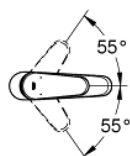

## 23 449 002 EURODISC COSMOPOLITAN СМЕСИТЕЛ ЗА УМИВАЛНИК 1/2", ЕДНОРЪКОХВАТКОВ, М-РАЗМЕР

### PRODUCT DESCRIPTION

- Colour: хром
- Еднодупков монтаж
- Метална ръкохватка
- GROHE SilkMove - 35 mm керамичен картуш
- Регулатор на дебита
- Възможност за ограничаване на дебита до 2,5 l/min.
- GROHE LongLife хромирано покритие
- GROHE EcoJoy - технология за намаляване на разхода на вода
- максимален дебит (при 3 bar): 5 l/min
- GROHE FastFixation монтаж
- Без изпразнител
- Меки връзки
- Минимално налягане 1 bar.

23 449 002 **EURODISC COSMOPOLITAN СМЕСИТЕЛ ЗА УМИВАЛНИК 1/2",  
ЕДНОРЪКОХВАТКОВ, М-РАЗМЕР**

**SPARE PARTS**, септември 2013 – now

- 1: Ръкохватка (Spare part-nr. 46738000)
- 2: Капаче (Spare part-nr. 46492000)
- 3: Screw coupling (Spare part-nr. 46460000)
- 4: Картуш (Spare part-nr. 46374000)
- 5: Аератор (Spare part-nr. 48159000)
- 6: Комплект за монтиране на болтове (Spare part-nr. 46645000)
- 7: Температурен ограничител (Spare part-nr. 46375000)\*
- 8: Ключ (Spare part-nr. 19332000)\*
- 9: Ключ за монтаж (Spare part-nr. 19017000)\*
- \* Optional accessories