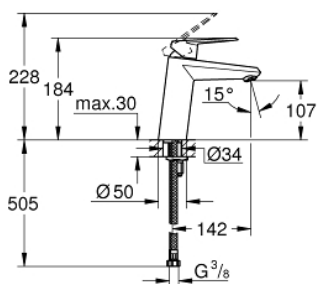

## 23 449 002 EURODISC COSMOPOLITAN СМЕСИТЕЛ ЗА УМИВАЛНИК 1/2", ЕДНОРЪКОХВАТКОВ, М-РАЗМЕР

### PRODUCT DESCRIPTION

- Colour: хром
- Еднодупков монтаж
- Метална ръкохватка
- GROHE SilkMove - 35 mm керамичен картуш
- Регулатор на дебита
- Възможност за ограничаване на дебита до 2,5 l/min.
- GROHE LongLife хромирано покритие
- GROHE EcoJoy - технология за намаляване на разхода на вода
- максимален дебит (при 3 bar): 5 l/min
- GROHE FastFixation монтаж
- Без изпразнител
- Меки връзки
- Минимално налягане 1 bar.

23 449 002 **EURODISC COSMOPOLITAN СМЕСИТЕЛ ЗА УМИВАЛНИК 1/2",  
ЕДНОРЪКОХВАТКОВ, М-РАЗМЕР**

**SPARE PARTS**, септември 2013 – now

- 1: Ръкохватка (Spare part-nr. 46738000)
- 2: Капаче (Spare part-nr. 46492000)
- 3: Screw coupling (Spare part-nr. 46460000)
- 4: Картуш (Spare part-nr. 46374000)
- 5: Аератор (Spare part-nr. 48159000)
- 6: Комплект за монтиране на болтове (Spare part-nr. 46645000)
- 7: Температурен ограничител (Spare part-nr. 46375000)\*
- 8: Ключ (Spare part-nr. 19332000)\*
- 9: Ключ за монтаж (Spare part-nr. 19017000)\*
- \* Optional accessories