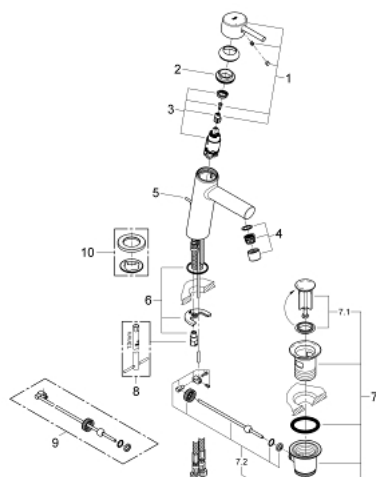

23 450 001 **CONCETTO СМЕСИТЕЛ ЗА УМИВАЛНИК 1/2", ЕДНОРЪКОХВАТКОВ, М-РАЗМЕР**

PRODUCT DESCRIPTION

- Colour: хром
- Еднодупков монтаж
- Метална ръкохватка
- GROHE SilkMove 28 mm керамичен картуш
- С температурен ограничител
- GROHE LongLife хромирано покритие
- GROHE EcoJoy - технология за намаляване разхода на вода
- максимален дебит (при 3 bar): 5 l/min
- SpeedClean аератор
- GROHE FastFixation система за бързо инсталиране
- Изпразнител 1 1/4"
- Меки връзки
- Минимално налягане 1 bar.

23 450 001 **CONCETTO СМЕСИТЕЛ ЗА УМИВАЛНИК 1/2",** **ЕДНОРЪКОХВАТКОВ, М-РАЗМЕР**

SPARE PARTS, септември 2013 – now

- 1: Ръкохватка (Spare part-nr. 46753000)
- 2: Fitting ring (Spare part-nr. 46715000)
- 3: Картуш (Spare part-nr. 46580000)
- 4: Аератор (Spare part-nr. 06574000)
- 5: Активиращ прът (Spare part-nr. 46739000)
- 6: Комплект за монтиране на болтове (Spare part-nr. 46249000)
- 7: Изпразнител 3/4" (Spare part-nr. 28910000)
- 7.1: Тапа за отточен сифон (Spare part-nr. 07182000)
- 7.2: Прът ексцентрик (Spare part-nr. 07052000)
- 8: Ключ за монтаж (Spare part-nr. 19017000)*
- 9: Прът ексцентрик (Spare part-nr. 07341000)*
- 10: Покриваща розетка (Spare part-nr. 48165000)*