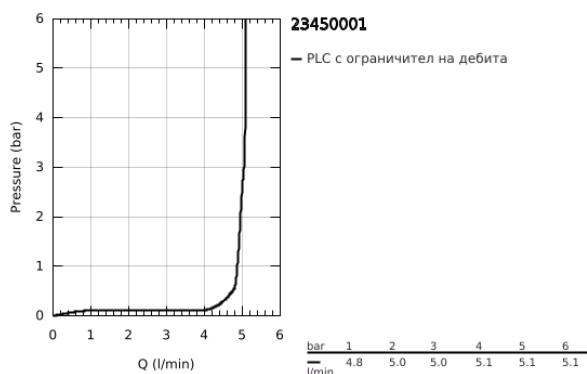

23 450 001 **CONCETTO СМЕСИТЕЛ ЗА УМИВАЛНИК 1/2", ЕДНОРЪКОХВАТКОВ, М-РАЗМЕР**

PRODUCT DESCRIPTION

- Colour: хром
- Еднодупков монтаж
- Метална ръкохватка
- GROHE SilkMove 28 mm керамичен картуш
- С температурен ограничител
- GROHE LongLife хромирано покритие
- GROHE EcoJoy - технология за намаляване разхода на вода
- максимален дебит (при 3 bar): 5 l/min
- SpeedClean аератор
- GROHE FastFixation система за бързо инсталиране
- Изпразнител 1 1/4"
- Меки връзки
- Минимално налягане 1 bar.

23 450 001 **CONCETTO СМЕСИТЕЛ ЗА УМИВАЛНИК 1/2",** **ЕДНОРЪКОХВАТКОВ, М-РАЗМЕР**

SPARE PARTS, септември 2013 – now

- 1: Ръкохватка (Spare part-nr. 46753000)
- 2: Fitting ring (Spare part-nr. 46715000)
- 3: Картуш (Spare part-nr. 46580000)
- 4: Аератор (Spare part-nr. 06574000)
- 5: Активиращ прът (Spare part-nr. 46739000)
- 6: Комплект за монтиране на болтове (Spare part-nr. 46249000)
- 7: Изпразнител 3/4" (Spare part-nr. 28910000)
- 7.1: Тапа за отточен сифон (Spare part-nr. 07182000)
- 7.2: Прът ексцентрик (Spare part-nr. 07052000)
- 8: Ключ за монтаж (Spare part-nr. 19017000)*
- 9: Прът ексцентрик (Spare part-nr. 07341000)*
- 10: Покриваща розетка (Spare part-nr. 48165000)*