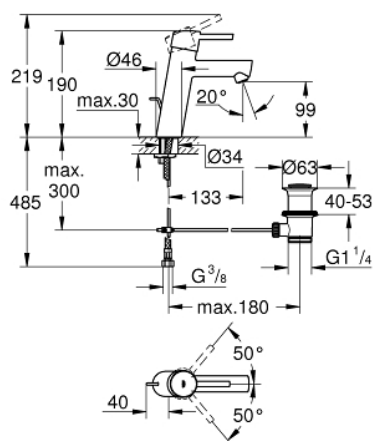

23 450 001 **CONCETTO СМЕСИТЕЛ ЗА УМИВАЛНИК 1/2", ЕДНОРЪКОХВАТКОВ, М-РАЗМЕР**

PRODUCT DESCRIPTION

- Colour: хром
- Еднодупков монтаж
- Метална ръкохватка
- GROHE SilkMove 28 mm керамичен картуш
- С температурен ограничител
- GROHE LongLife хромирано покритие
- GROHE EcoJoy - технология за намаляване разхода на вода
- максимален дебит (при 3 bar): 5 l/min
- SpeedClean аератор
- GROHE FastFixation система за бързо инсталиране
- Изпразнител 1 1/4"
- Меки връзки
- Минимално налягане 1 bar.

23 450 001 **CONCETTO СМЕСИТЕЛ ЗА УМИВАЛНИК 1/2",** **ЕДНОРЪКОХВАТКОВ, М-РАЗМЕР**

SPARE PARTS, септември 2013 – now

- 1: Ръкохватка (Spare part-nr. 46753000)
- 2: Fitting ring (Spare part-nr. 46715000)
- 3: Картуш (Spare part-nr. 46580000)
- 4: Аератор (Spare part-nr. 06574000)
- 5: Активиращ прът (Spare part-nr. 46739000)
- 6: Комплект за монтиране на болтове (Spare part-nr. 46249000)
- 7: Изпразнител 3/4" (Spare part-nr. 28910000)
- 7.1: Тапа за отточен сифон (Spare part-nr. 07182000)
- 7.2: Прът ексцентрик (Spare part-nr. 07052000)
- 8: Ключ за монтаж (Spare part-nr. 19017000)*
- 9: Прът ексцентрик (Spare part-nr. 07341000)*
- 10: Покриваща розетка (Spare part-nr. 48165000)*